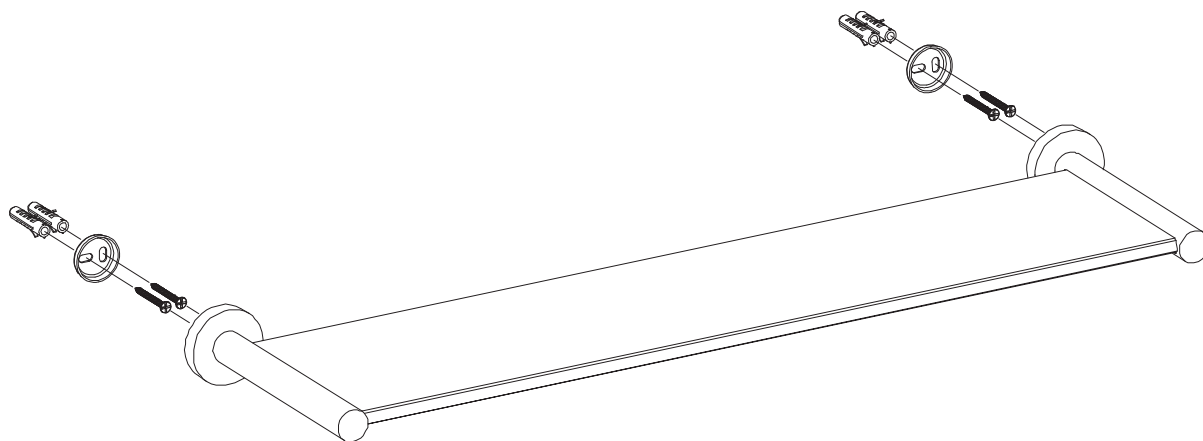

MP60930BL

Instrukcja montażu i konserwacji | Installation and maintenance | Montage- und Wartungsanleitung | Инструкция по установке и уходу

- PL Powierzchnię produktów należy czyścić miękką ściereczką z dodatkiem łagodnego środka czyszczącego lub roztworu kwasu cytrynowego. Niewskazane jest stosowanie szorstkich materiałów ani żrących lub ścierających środków czyszczących, ponieważ mogą one spowodować uszkodzenia powłoki. Po więcej informacji i przydatnych wskazówek dotyczących dbania o produkty zapraszamy na omnires.com.
- EN Clean the product surface with a soft cloth and a mild detergent or citric acid solution. The use of any rough materials, as well as corrosive or abrasive cleaning agents, is not recommended as they may cause damage to the coating. For more information and useful tips on how to care for the products visit omnires.com.