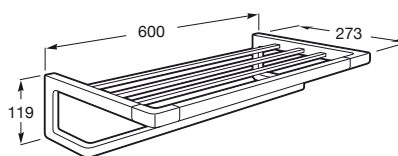

TEMPO

Półka ścienna na ręcznik z wieszakiem

WYMIARY

Szerokość 600 mm.

Głębokość 273 mm.

Wysokość 119 mm.

KOLORY I WYKOŃCZENIA

RG Rose gold

RYSUNKI TECHNICZNE

INFORMACJE O PRODUKCIE

Powłoka Everlux® - twardsza, mocniejsza, odporniejsza na zarysowania i uderzenia. Wyprodukowana w technologii PVD.

Kształt: Prosty

Materiał: Metal

Sposób montażu: Na ścianie