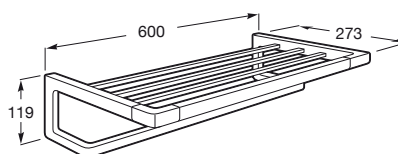

TEMPO

Półka ścienna na ręcznik z wieszakiem

WYMIARY

Szerokość 600 mm.

Głębokość 273 mm.

Wysokość 119 mm.

KOLORY I WYKOŃCZENIA

NM Brushed Titanium
Black

RYSUNKI TECHNICZNE

INFORMACJE O PRODUKCIE

Powłoka Everlux® - twardsza, mocniejsza, odporniejsza na zarysowania i uderzenia. Wyprodukowana w technologii PVD.

Kształt: Prosty

Materiał: Metal

Sposób montażu: Na ścianie