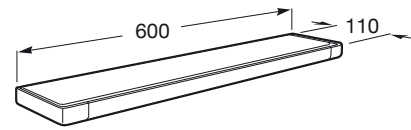

TEMPO

Półka 600mm z odporną powłoką Everlux

WYMIARY

Szerokość 600 mm

Głębokość 110 mm

KOLORY I WYKOŃCZENIA

RG Rose gold (Everlux-PVD)

RYSUNKI TECHNICZNE