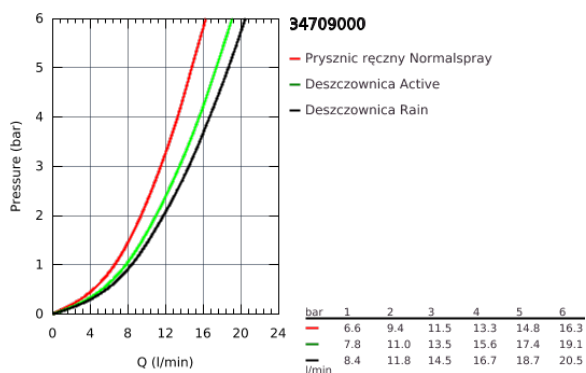

34 709 000 PODTYNKOWY ZESTAW PRYSZNICOWY

OPIS PRODUKTU

- elementy składowe:
- bateria mieszaczowa do obsługi trzech wyjść wody
- **SmartControl**
- (29 146 000)
- **GROHE Rapido SmartBox** (35 600 000/35 604 000)
- **Rainshower 310 SmartActive** zestaw prysznicowy (26 475 000) zawierający deszczownicę z dżetami, ramię prysznicowe 400 mm i element podtynkowy (26 483 000)
- **Euphoria Cosmopolitan Stick** słuchawka prysznicowa (27 367)
- **Rainshower** uchwyt prysznicowy ścienny (27 074 000)
- **Rainshower** kolanko przyłączeniowe ścienne (27 057 000)
- **Silverflex** wąż prysznicowy 1500 mm (28 364 000)