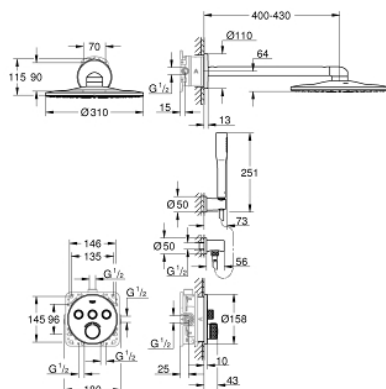

34 709 000 PODTYNKOWY ZESTAW PRYSZNICOWY

OPIS PRODUKTU

- elementy składowe:
- bateria mieszaczowa do obsługi trzech wyjść wody
- **SmartControl**
- (29 146 000)
- **GROHE Rapido SmartBox** (35 600 000/35 604 000)
- **Rainshower 310 SmartActive** zestaw prysznicowy (26 475 000) zawierający deszczownicę z dżetami, ramię prysznicowe 400 mm i element podtynkowy (26 483 000)
- **Euphoria Cosmopolitan Stick** słuchawka prysznicowa (27 367)
- **Rainshower** uchwyt prysznicowy ścienny (27 074 000)
- **Rainshower** kolanko przyłączeniowe ścienne (27 057 000)
- **Silverflex** wąż prysznicowy 1500 mm (28 364 000)