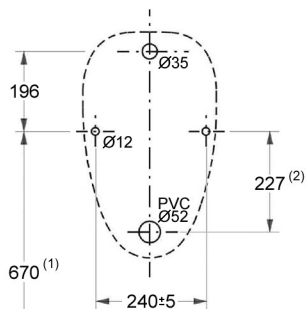

### Chic urinal (Top / back inlet) Pisuar Chic (Dopływ z góry / z tyłu)

Dopływ z góry / odpływ poziomy  
35945N000

Dopływ z tyłu / odpływ poziomy  
35945O000

1A

(1) Wysokości montażu sugerowane przez producenta.  
(2) Rekomendowana odległość odpływu w ścianie dla syfonu 80 mm.  
Niniejsze wymiary mogą być ustalane indywidualnie wg potrzeb Użytkownika.

2A

1B

(1) Wysokości montażu sugerowane przez producenta.  
(2) Rekomendowana odległość odpływu w ścianie dla syfonu 80 mm.  
Niniejsze wymiary mogą być ustalane indywidualnie wg potrzeb Użytkownika.

2B

Wymiary w mm