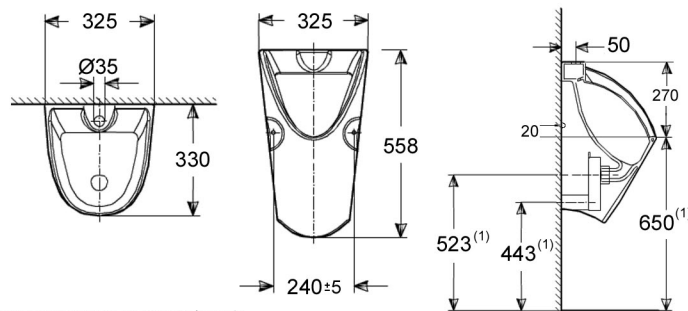

### Chic urinal (Top / back inlet) Pisuar Chic (Dopływ z góry / z tyłu)

Dopływ z góry / odpływ poziomy  
35945N000

Dopływ z tyłu / odpływ poziomy  
35945O000

1A

(1) Wysokości montażu sugerowane przez producenta.  
(2) Rekomendowana odległość odpływu w ścianie dla syfonu 80 mm.  
Niniejsze wymiary mogą być ustalane indywidualnie wg potrzeb Użytkownika.

2A

1B

(1) Wysokości montażu sugerowane przez producenta.  
(2) Rekomendowana odległość odpływu w ścianie dla syfonu 80 mm.  
Niniejsze wymiary mogą być ustalane indywidualnie wg potrzeb Użytkownika.

2B

Wymiary w mm