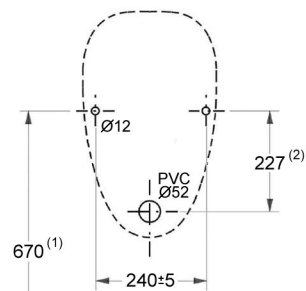

### Chic urinal (Top / back inlet) Pisuar Chic (Dopływ z góry / z tyłu)

Dopływ z góry / odpływ poziomy  
35945N000

Dopływ z tyłu / odpływ poziomy  
35945O000

1A

(1) Wysokości montażu sugerowane przez producenta.  
(2) Rekomendowana odległość odpływu w ścianie dla syfonu 80 mm.  
Niniejsze wymiary mogą być ustalane indywidualnie wg potrzeb Użytkownika.

2A

1B

(1) Wysokości montażu sugerowane przez producenta.  
(2) Rekomendowana odległość odpływu w ścianie dla syfonu 80 mm.  
Niniejsze wymiary mogą być ustalane indywidualnie wg potrzeb Użytkownika.

2B

Wymiary w mm