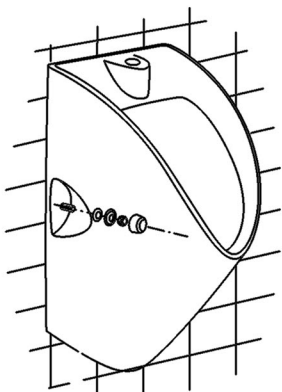

Assembly instruction Instrukcja montażu

Chic urinal (Top / back inlet) Pisuar Chic (Dopływ z góry / z tyłu)

Dopływ z góry / odpływ poziomy
35945N000

Dopływ z tyłu / odpływ poziomy
35945O000

1A

(1) Wysokości montażu sugerowane przez producenta.
(2) Rekomendowana odległość odpływu w ścianie dla syfonu 80 mm.
Niniejsze wymiary mogą być ustalane indywidualnie wg potrzeb Użytkownika.

2A

1B

(1) Wysokości montażu sugerowane przez producenta.
(2) Rekomendowana odległość odpływu w ścianie dla syfonu 80 mm.
Niniejsze wymiary mogą być ustalane indywidualnie wg potrzeb Użytkownika.

2B

Wymiary w mm

3

4

Roca

Roca Polska sp. z o.o.

ul. Wyczółkowskiego 20
44-109 Gliwice
Tel. (0-32) 339 41 99
(0-32) 339 41 00
Fax (0-32) 339 41 02
e-mail: biuro@roca.pl
www.roca.pl