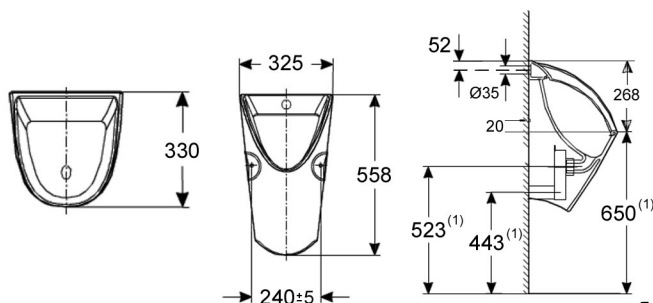

### Chic urinal (Top / back inlet) Pisuar Chic (Dopływ z góry / z tyłu)

Dopływ z góry / odpływ poziomy  
35945N000

Dopływ z tyłu / odpływ poziomy  
35945O000

1A

(1) Wysokości montażu sugerowane przez producenta.  
(2) Rekomendowana odległość odpływu w ścianie dla syfonu 80 mm.  
Niniejsze wymiary mogą być ustalane indywidualnie wg potrzeb Użytkownika.

2A

1B

(1) Wysokości montażu sugerowane przez producenta.  
(2) Rekomendowana odległość odpływu w ścianie dla syfonu 80 mm.  
Niniejsze wymiary mogą być ustalane indywidualnie wg potrzeb Użytkownika.

2B

Wymiary w mm