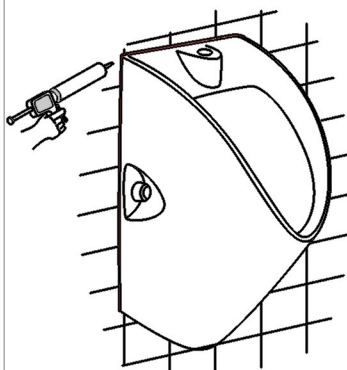

Roca

Roca Polska sp. z o.o.

ul. Wyczółkowskiego 20
44-109 Gliwice
Tel. (0-32) 339 41 99
(0-32) 339 41 00
Fax (0-32) 339 41 02
e-mail: biuro@roca.pl
www.roca.pl