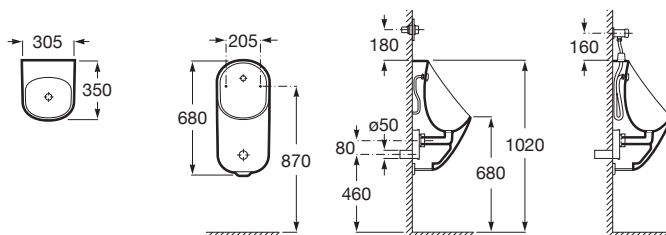

PROTON

Pisuar Rimless (dopływ z góry)

WYMIARY

Szerokość	305 mm
Głębokość	350 mm
Wysokość	680 mm

KOLORY I WYKOŃCZENIA

00 Białe

RYSUNKI TECHNICZNE

INFORMACJE O PRODUKCIE

Pisuar bezkolnierzowy. Przystosowany do splukiwania min. 0,5l wody.

W komplecie: zestaw montażowy do ściany, przyłącze zasilające z wężykiem wody, wandaloodporna osłona odpływu, syfon.

Antywandal

Minimalna ilość splukiwania (l): 0,5

Pozycja dopływu wody: Dopływ z góry

Syfon i złącza w zestawie

Wysokość odpływu (mm): 460

Zestaw montażowy: W komplecie

Średnica odpływu (mm): 50

PASUJE DO

Bateria pisuarowa czasowa
natynkowa

5A9B24C00