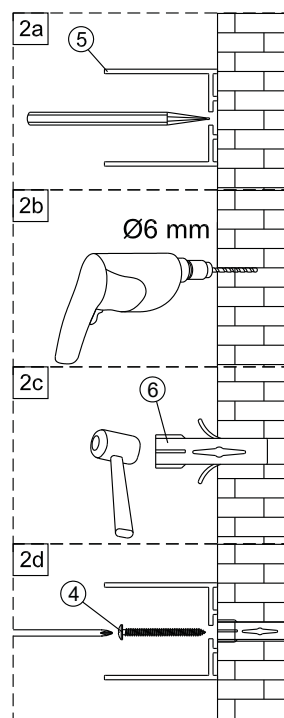

KINGSTON XHE20BLTR

Instrukcja montażu i konserwacji | Installation and maintenance | Montage- und Wartungsanleitung | Инструкция по установке и уходу

2

EASY CLEAN
GLASS

Powierzchnia oznaczona naklejką powinna być zamontowana od wewnątrz.
The area marked with the sticker should be fitted from the inside.
Der mit dem Aufkleber gekennzeichnete Bereich sollte von innen angebracht werden.
Место, обозначенное наклейкой, должно быть установлено изнутри.

3