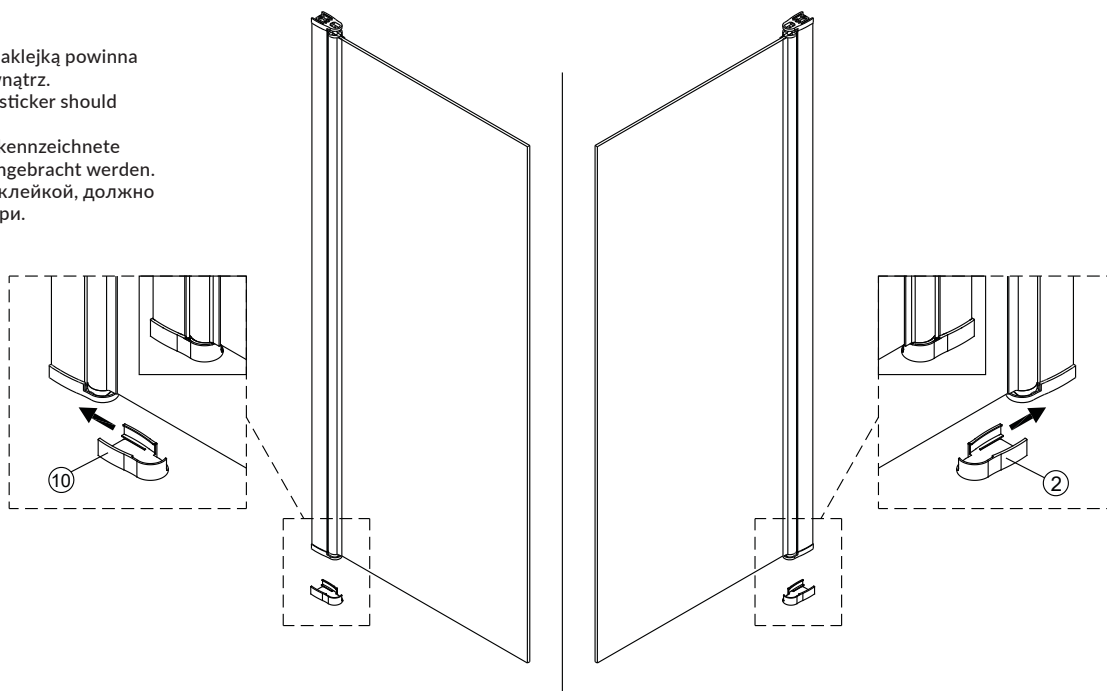

KINGSTON XHE20BLTR

Instrukcja montażu i konserwacji | Installation and maintenance | Montage- und Wartungsanleitung | Инструкция по установке и уходу

1

1  x1	2  x1	3  x1	4  4x40 x3	5  x1	6  x3	7  3.5x10 x3
8  x3	9  x1	10  x1				

KINGSTON XHE20BLTR

Instrukcja montażu i konserwacji | Installation and maintenance | Montage- und Wartungsanleitung | Инструкция по установке и уходу

2

EASY CLEAN
GLASS

Powierzchnia oznaczona naklejką powinna być zamontowana od wewnątrz.
The area marked with the sticker should be fitted from the inside.
Der mit dem Aufkleber gekennzeichnete Bereich sollte von innen angebracht werden.
Место, обозначенное наклейкой, должно быть установлено изнутри.