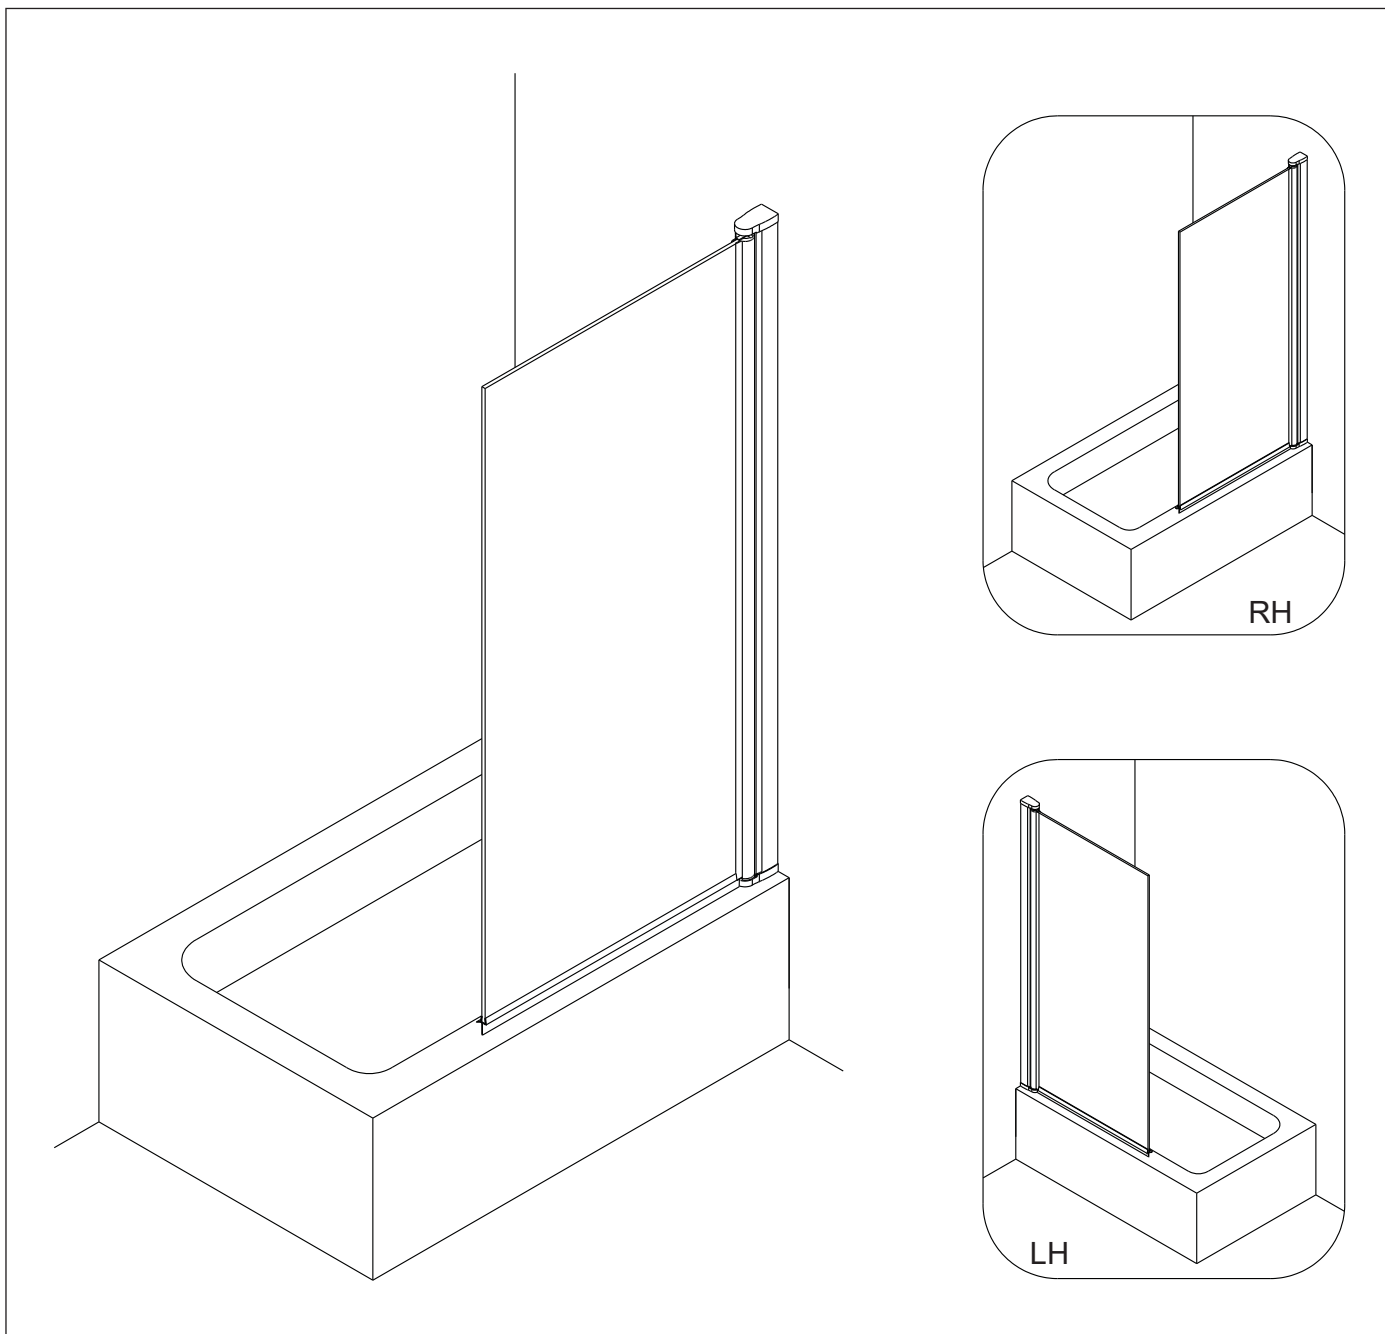

KINGSTON XHE20BLTR

Instrukcja montażu i konserwacji | Installation and maintenance | Montage- und Wartungsanleitung | Инструкция по установке и уходу

PL Powierzchnię produktów należy czyścić miękką ściereczką z dodatkiem łagodnego środka czyszczącego lub roztworu kwasu cytrynowego. Niewskazane jest stosowanie szorstkich materiałów ani żrących lub ściernych środków czyszczących, ponieważ mogą one spowodować uszkodzenia powłoki. Po więcej informacji i przydatnych wskazówek dotyczących dbania o produkty zapraszamy na omnires.com.

EN Clean the product surface with a soft cloth and a mild detergent or citric acid solution. The use of any rough materials, as well as corrosive or abrasive cleaning agents, is not recommended as they may cause damage to the coating. For more information and useful tips on how to care for the products visit omnires.com.

DE Die Produktoberfläche ist mit einem weichem Tuch und einem milden Reinigungsmittel oder einer Zitronensäurelösung zu reinigen. Raue Materialien oder ätzende bzw. scheuernde Reinigungsmittel sollen nicht verwendet werden, da sie zu Beschädigungen der Beschichtung führen können. Weitere Informationen und nützliche Hinweise zur Pflege von Produkten finden Sie auf der Webseite omnires.com.

RU Поверхность продуктов чистить мягкой салфеткой с добавлением деликатного моющего средства или раствора лимонной кислоты. Не рекомендуется использовать жесткие, едкие или абразивные моющие средства во избежание повреждения покрытия. Больше информации и полезных советов по уходу за продуктами вы найдете на сайте omnires.com.