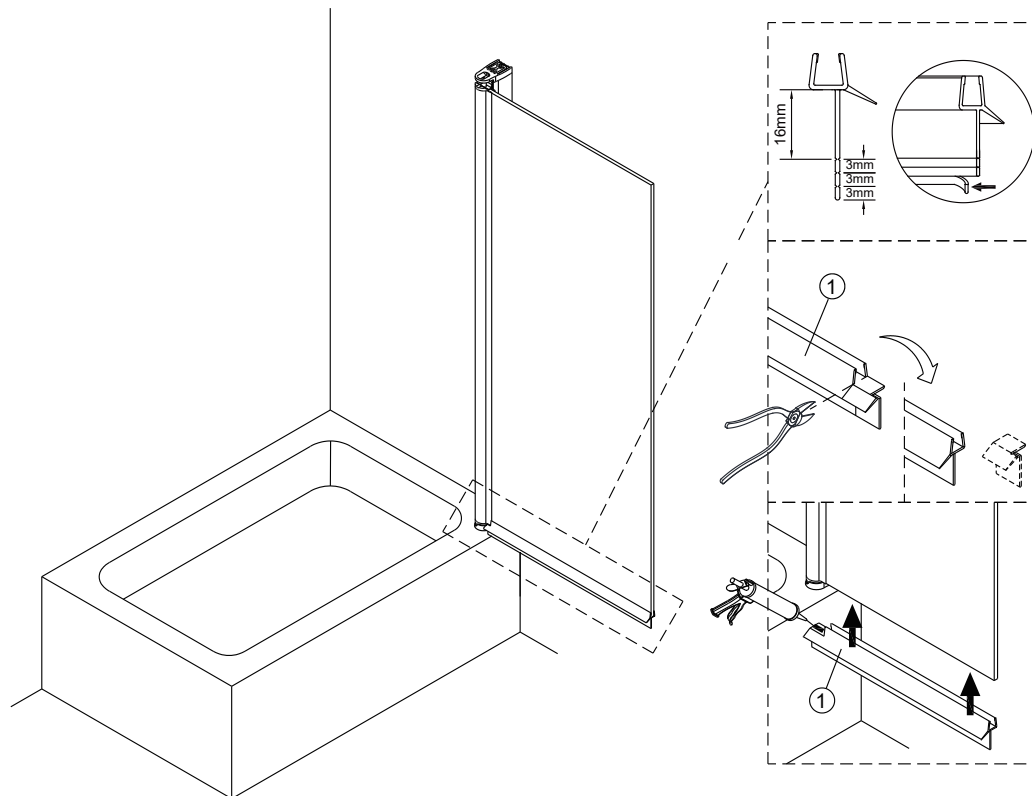

KINGSTON XHE20BLTR

Instrukcja montażu i konserwacji | Installation and maintenance | Montage- und Wartungsanleitung | Инструкция по установке и уходу

6