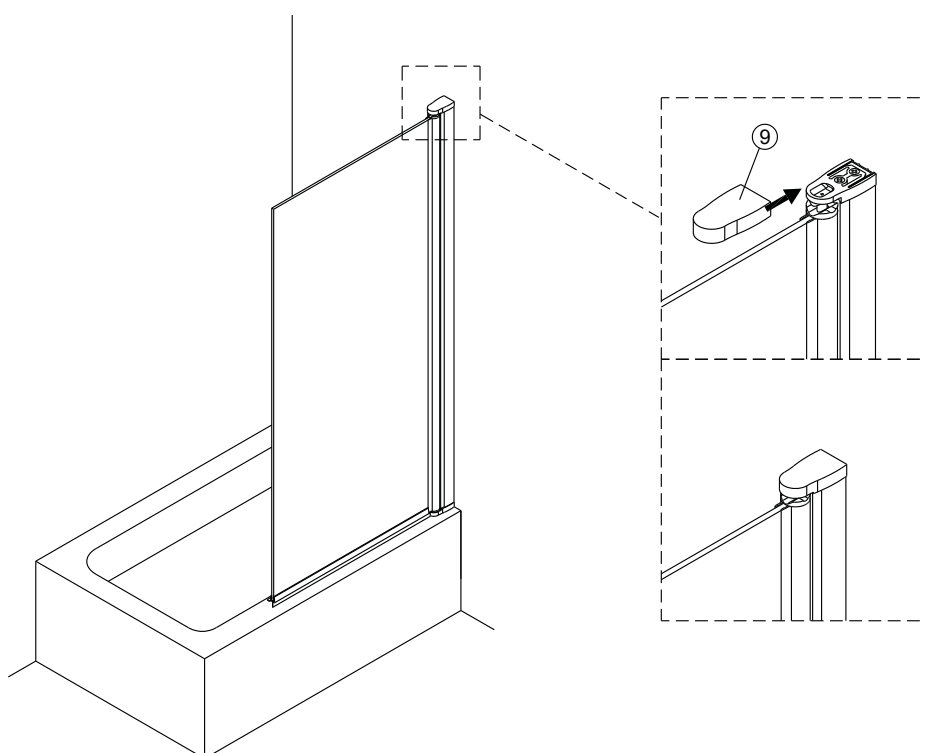

KINGSTON XHE20BLTR

Instrukcja montażu i konserwacji | Installation and maintenance | Montage- und Wartungsanleitung | Инструкция по установке и уходу

6

7