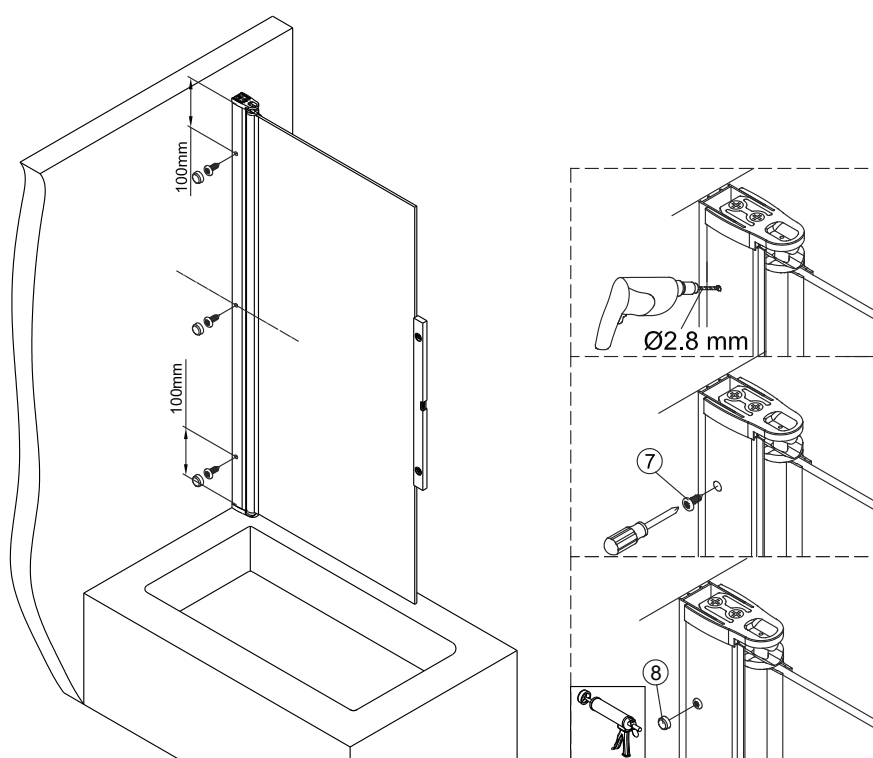

KINGSTON XHE20BLTR

Instrukcja montażu i konserwacji | Installation and maintenance | Montage- und Wartungsanleitung | Инструкция по установке и уходу

2

EASY CLEAN
GLASS

Powierzchnia oznaczona naklejką powinna być zamontowana od wewnątrz.
The area marked with the sticker should be fitted from the inside.
Der mit dem Aufkleber gekennzeichnete Bereich sollte von innen angebracht werden.
Место, обозначенное наклейкой, должно быть установлено изнутри.

3

KINGSTON XHE20BLTR

Instrukcja montażu i konserwacji | Installation and maintenance | Montage- und Wartungsanleitung | Инструкция по установке и уходу

4

5

KINGSTON XHE20BLTR

Instrukcja montażu i konserwacji | Installation and maintenance | Montage- und Wartungsanleitung | Инструкция по установке и уходу