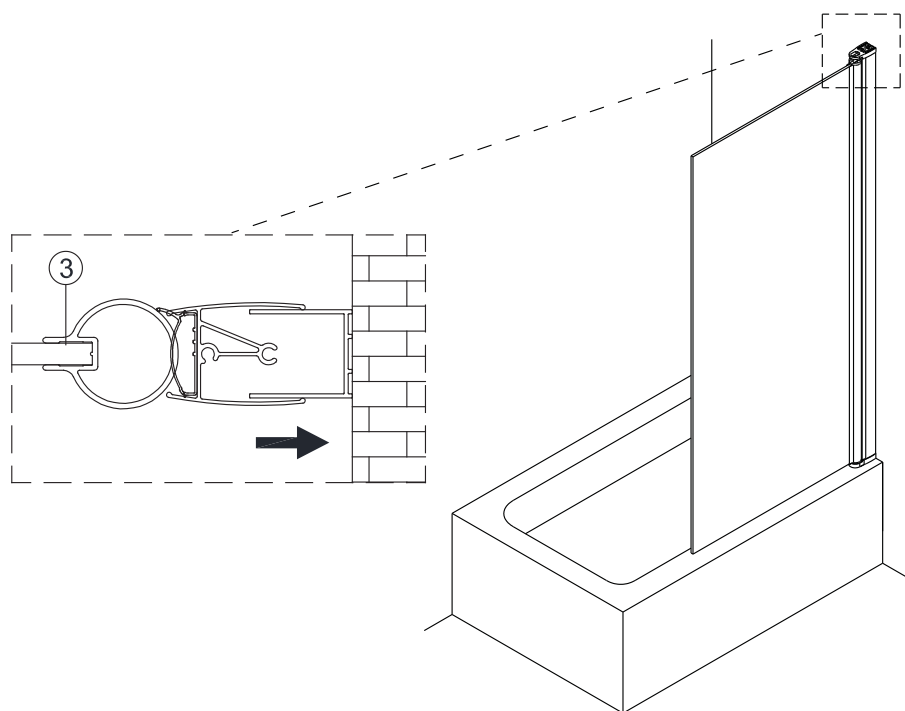

KINGSTON XHE20BLTR

Instrukcja montażu i konserwacji | Installation and maintenance | Montage- und Wartungsanleitung | Инструкция по установке и уходу

4