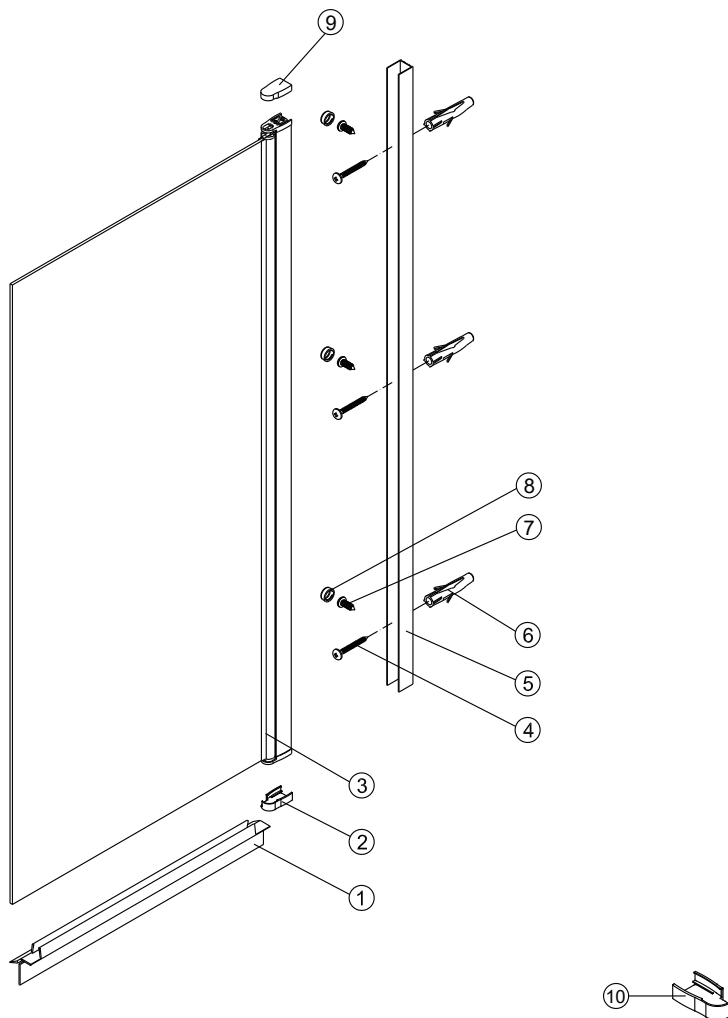

KINGSTON XHE20BLTR

Instrukcja montażu i konserwacji | Installation and maintenance | Montage- und Wartungsanleitung | Инструкция по установке и уходу

1

1 x1	2 x1	3 x1	4 4x40 x3	5 x1	6 x3	7 3.5x10 x3
8 x3	9 x1	10 x1