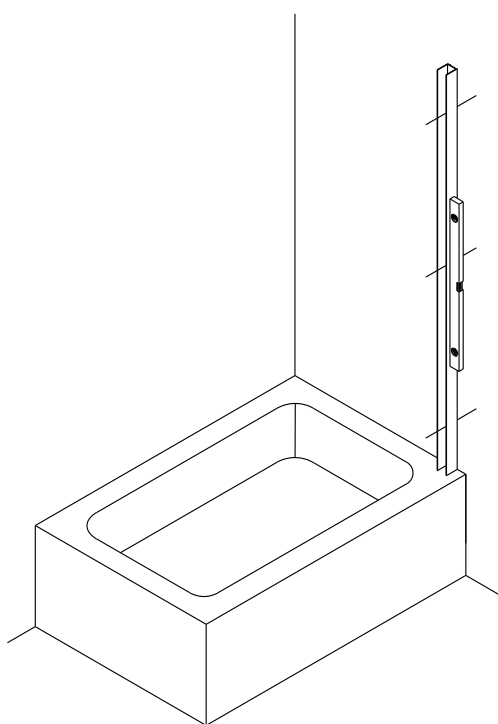

KINGSTON XHE20BLTR

Instrukcja montażu i konserwacji | Installation and maintenance | Montage- und Wartungsanleitung | Инструкция по установке и уходу

2

EASY CLEAN
GLASS

Powierzchnia oznaczona naklejką powinna być zamontowana od wewnątrz.
The area marked with the sticker should be fitted from the inside.
Der mit dem Aufkleber gekennzeichnete Bereich sollte von innen angebracht werden.
Место, обозначенное наклейкой, должно быть установлено изнутри.

3