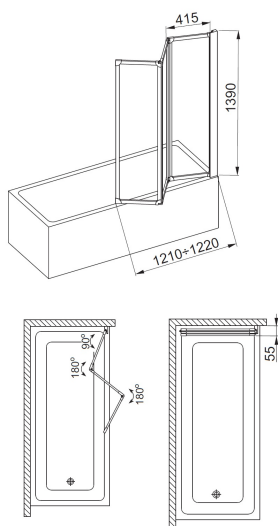

#### OPIS PRODUKTU:

<b>INDEKS:</b>	170-04000P
<b>EAN:</b>	5907571120029
<b>Kolor:</b>	chrom-mat
<b>PKWiU:</b>	25.11.23.0
<b>Materiał:</b>	
<b>Wysokość [mm]:</b>	1390 mm
<b>Szerokość regulowana:</b>	1210 - 1220 mm
<b>Grubość szyby Polistyrenowej:</b>	1,7 mm
<b>Uszczelki elastomerowe:</b>	tak
<b>Profil aluminiowy:</b>	U, komorowy