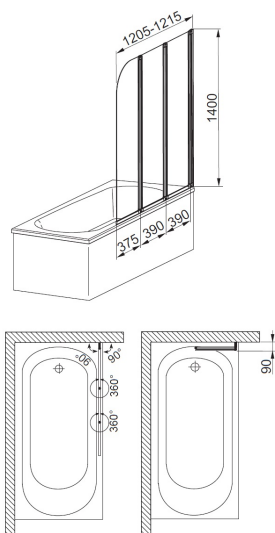

MODERN

3 PARAWANY NAWANNOWE SZKLANE

OPIS PRODUKTU:

INDEKS:	170-06942P
EAN:	5907571120289
Kolor:	czarny
PKWiU:	25.99.11
Materiał:	
Wysokość [mm]:	1400 mm
Szerokość regulowana:	1205 - 1215 mm
Grubość szkła:	4 mm
Wypełnienie:	szkło bezpieczne
Uszczelki elastomerowe:	tak
Profil aluminiowy:	U
Montaż:	uniwersalny, prawy/lewy