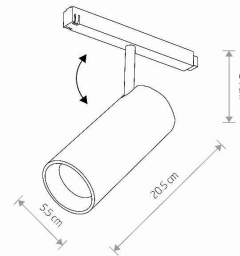

MODEL OPRAWY

LVM SPOT LED 15W
10147

GRUPA KATALOGOWA
KRAJ POCHODZENIA

—
MADE IN P.R.C.

TYP ŹRÓDŁA ŚWIATŁA **LED**
ŹRÓDŁA ŚWIATŁA **Zintegrowane**
MAX MOC **15W**
ZAWIERA ŹRÓDŁO ŚWIATŁA **Tak**
IP **IP20**
PRZEZNACZENIE **Wewnętrzna**
ŻYWOTNOŚĆ **30000h**

WYMIARY OPAKOWANIA (DŁ./SZER./WYS.) **24cm/6,5cm/14cm**

WAGA NETTO/BR **0,3kg/0,405kg**

KOLOR WIODĄCY/DOPEŁNIAJĄCY **Czarny**

MATERIAŁ **Aluminium lakierowane, Tworzywo sztuczne**

STYL **Nowoczesny**

KLASA OCHRONOŚCI **III**

ZASILANIE **DC 48V/—**

WYMIARY

5 903139101479

Item No.	POWER	COLOR TEMP	LUMEN	BEAM ANGLE	CRI	IP	LED BRAND	DRIVER BRAND	LIFETIME	WARRANTY
10147	15W	3000K	1020lm	30°	>90	IP20	OSRAM	—	30000h	—