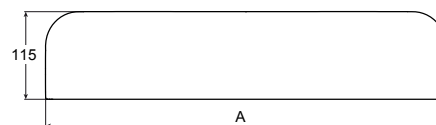

AQUOS

Oslona odpływu STONEX dla brodzików Aquos

WYMIARY

Szerokość 800 mm.

KOLORY I WYKOŃCZENIA

64 Onyx

CENA NETTO (VAT NIENALICZONY)

265 zł

RYSUNKI TECHNICZNE

A (mm)	ANCHO PLATO (mm)
525,5	700
625,5	800
725,5	900
825,5	1000

INFORMACJE O PRODUKCIE

Oslona dedykowana do brodzików o szerokości 800 mm

Materiał: KOMPOZYT - STONEX®

PASUJE DO

Brodzik kompozytowy
STONEX® ze
zintegrowanym odpływem
liniowym