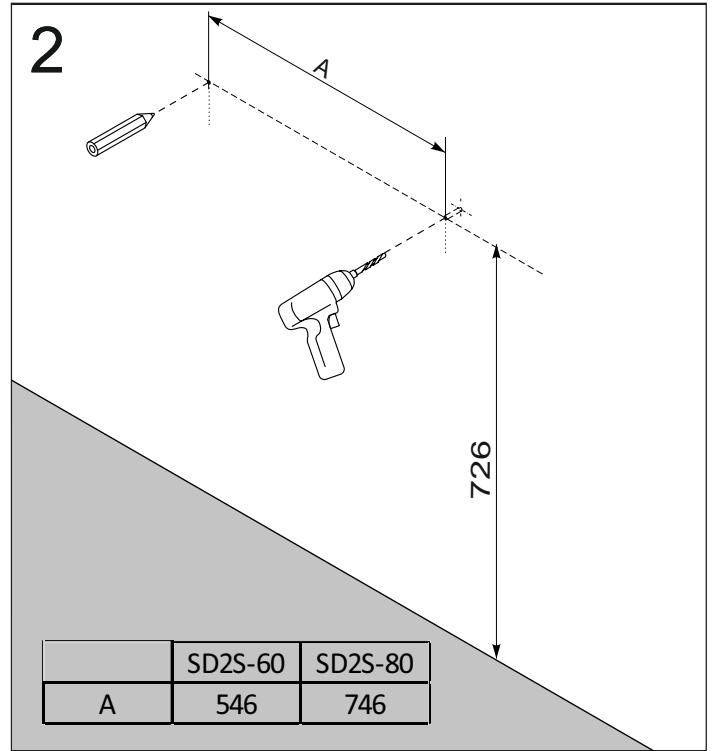

ORISTO

SIENA

OR45-SD2S-60...

OR45-SD2S-80...

	SD2S-60	SD2S-80
A	596	796

Ø10 mm

⊗
Pz 2

OR45-SD2S-60/80...