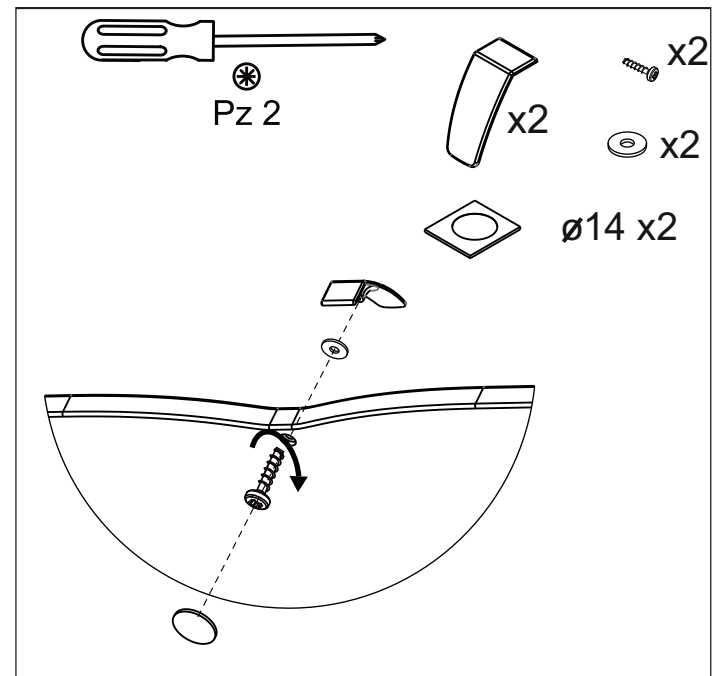

# ORISTO SIENA

OR45-SD2S-60...

OR45-SD2S-80...

	SD2S-60	SD2S-80
A	596	796

Ø10 mm

OR45-SD2S-60/80...

+

UME-...-60/80-91