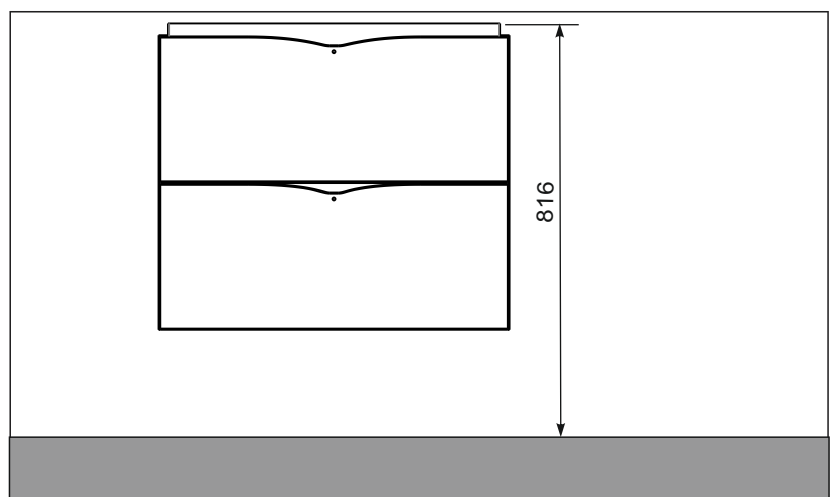

# ORISTO SIENA

OR45-SD2S-60...

OR45-SD2S-80...

	SD2S-60	SD2S-80
A	596	796

Ø10 mm

OR45-SD2S-60/80...

+

UME-...-60/80-91