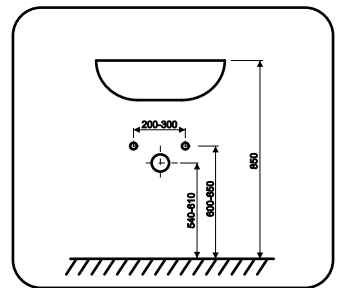

# ORISTO SIENA

OR45-SD2S-60...

OR45-SD2S-80...

	SD2S-60	SD2S-80
A	596	796

Ø10 mm

OR45-SD2S-60/80...

+

UME-...-60/80-91