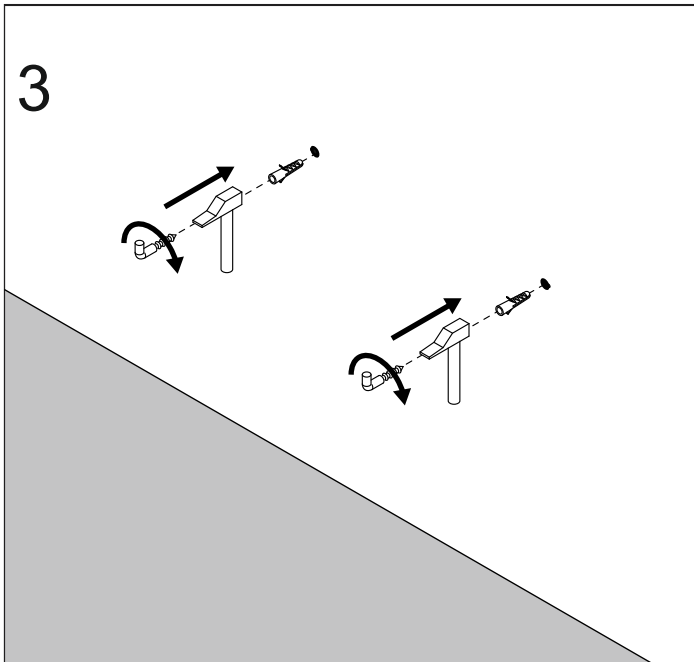

# ORISTO SIENA

OR45-SD2S-60...

OR45-SD2S-80...

	SD2S-60	SD2S-80
A	596	796

Ø10 mm

OR45-SD2S-60/80...

+

UME-...-60/80-91