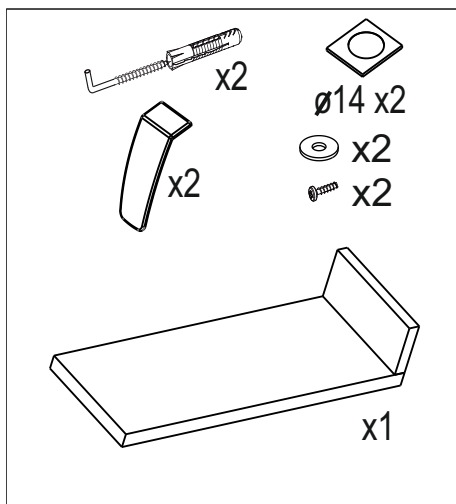

# ORISTO SIENA

OR45-SD2S-60...

OR45-SD2S-80...

	SD2S-60	SD2S-80
A	596	796

Ø10 mm

OR45-SD2S-60/80...

+

UME-...-60/80-91