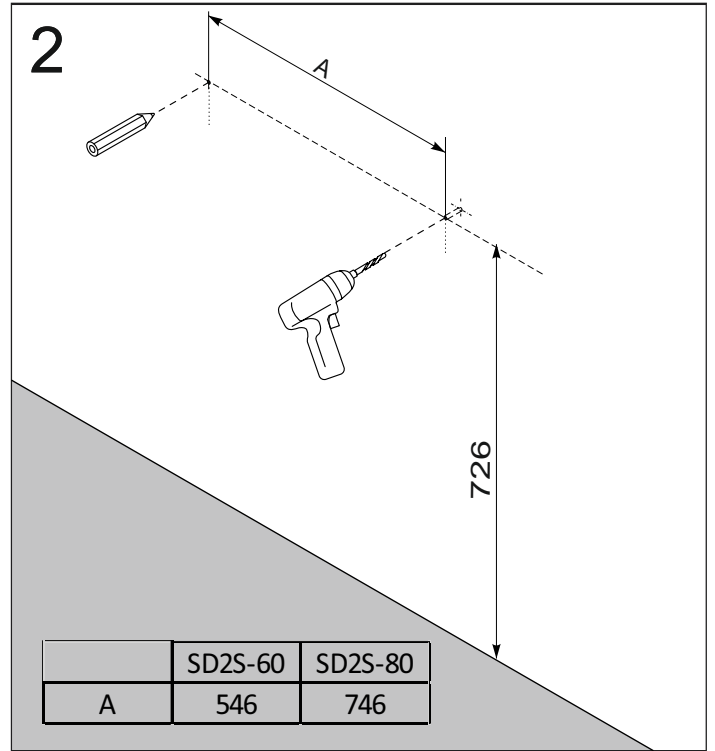

# ORISTO SIENA

OR45-SD2S-60...

OR45-SD2S-80...

	SD2S-60	SD2S-80
A	596	796

Ø10 mm

OR45-SD2S-60/80...

+

UME-...-60/80-91