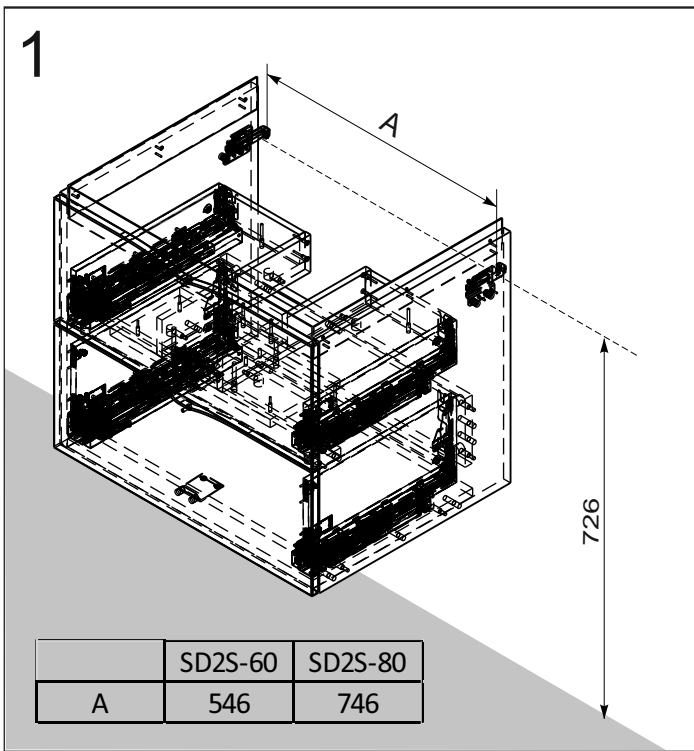

# ORISTO SIENA

OR45-SD2S-60...

OR45-SD2S-80...

	SD2S-60	SD2S-80
A	596	796

Ø10 mm

OR45-SD2S-60/80...

+

UME-...-60/80-91