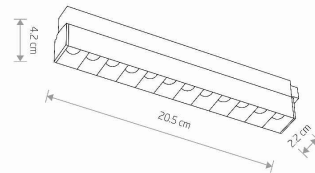

TEN PRODUKT 10144 ZAWIERA ŹRÓDŁO ŚWIATŁA 10605 O KLASIE ENERGETYCZNEJ: E

WYMIARY OPAKOWANIA **24cm/3,5cm/5,5cm**
(DŁ./SZER./WYS.)

WAGA NETTO/BR **0,165kg/0,205kg**

KOLOR WIODĄCY/DOPEŁNIAJĄCY **Czarny**

MATERIAŁ **Aluminium lakierowane, Tworzywo sztuczne**

STYL **Industrialny**

KLASA OCHRONOŚCI **III**

ZASILANIE **DC 48V/—**

WYMIARY

5 903139101448

Item No.	POWER	COLOR TEMP	LUMEN	BEAM ANGLE	CRI	IP	LED BRAND	DRIVER BRAND	LIFETIME	WARRANTY
10144	9W	3000K	800lm	30°	>90	IP20	OSRAM	—	30000h	—