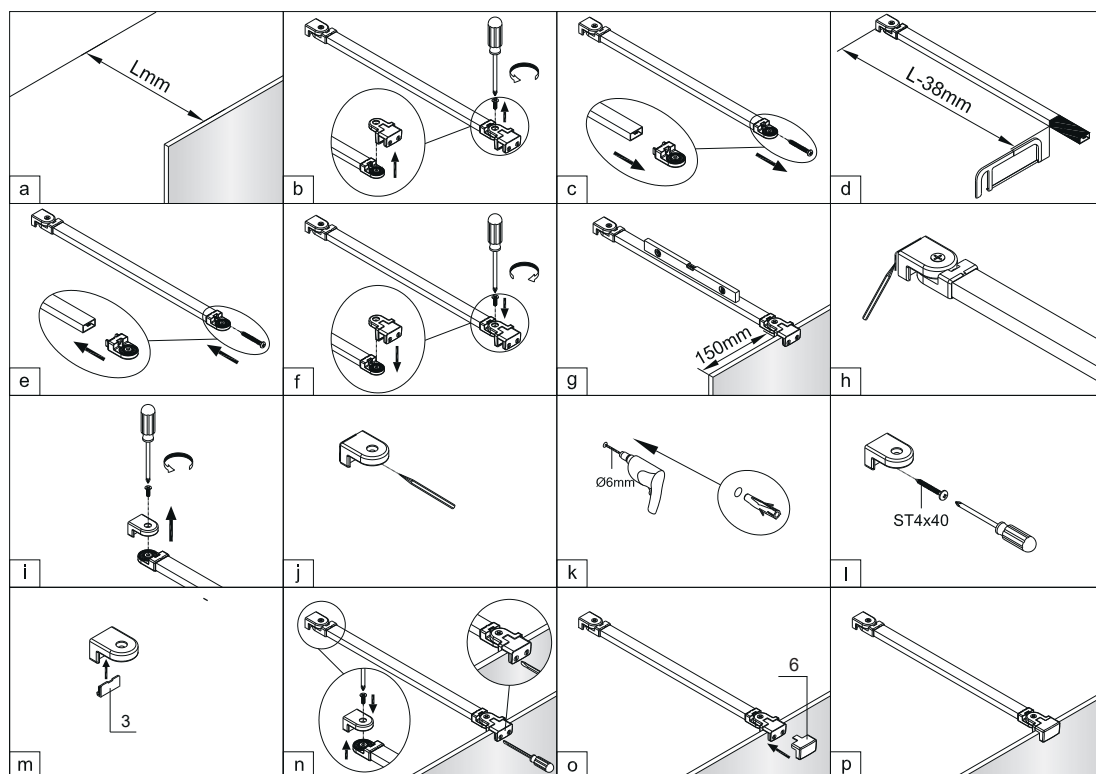

Kabiny prysznicowe Marina

PL Instrukcja montażu i konserwacji
EN Installation and maintenance
DE Montage- und Wartungsanleitung
RU Инструкция по установке и уходу

OMNIRE

Enjoy home, every day.

W zestawie / Included / Im Lieferumfang / В комплекте

3