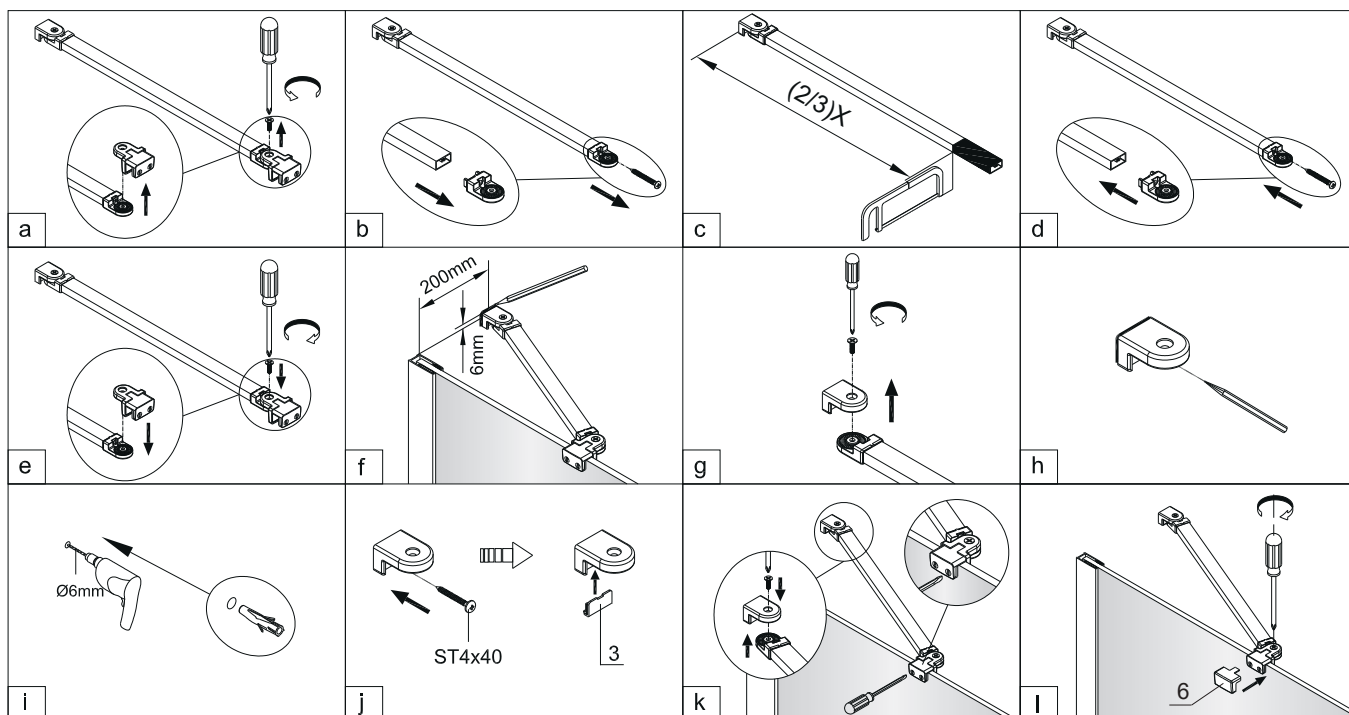

Kabiny prysznicowe Marina

PL Instrukcja montażu i konserwacji
EN Installation and maintenance
DE Montage- und Wartungsanleitung
RU Инструкция по установке и уходу

OMNIRE

Enjoy home, every day.

W zestawie / Included / Im Lieferumfang / В комплекте

4