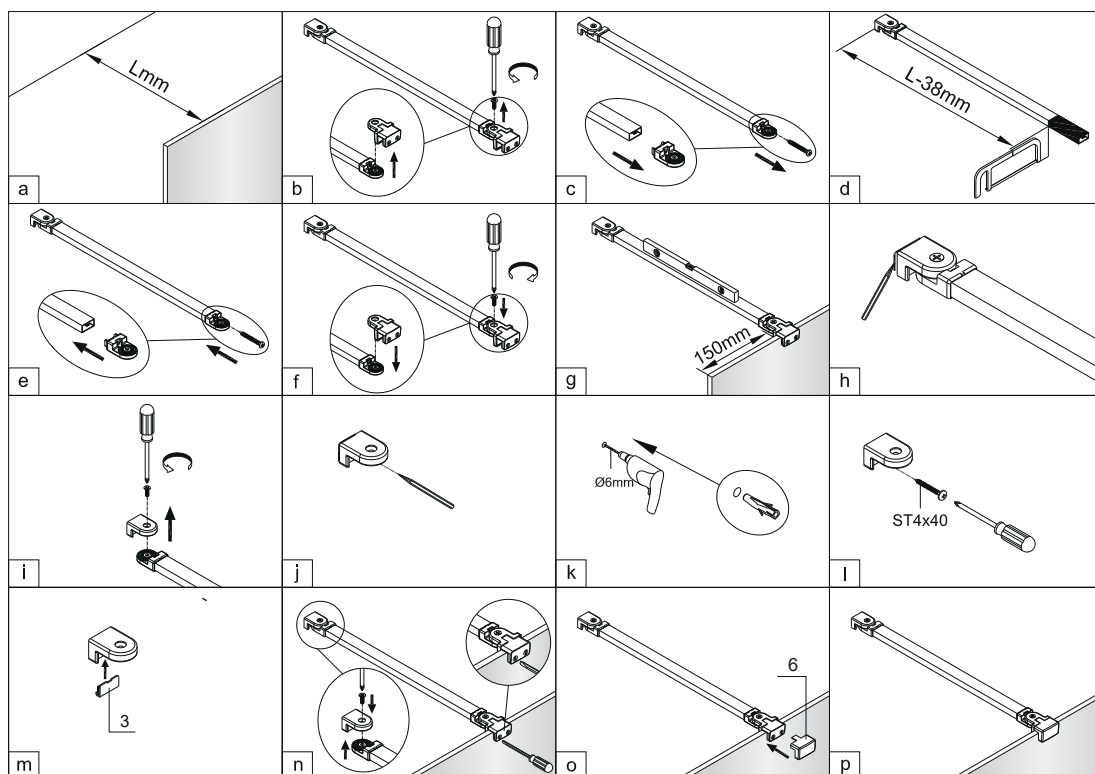

Kabiny prysznicowe Marina

PL Instrukcja montażu i konserwacji
EN Installation and maintenance
DE Montage- und Wartungsanleitung
RU Инструкция по установке и уходу

OMNIRE

Enjoy home, every day.

W zestawie / Included / Im Lieferumfang / В комплекте

3