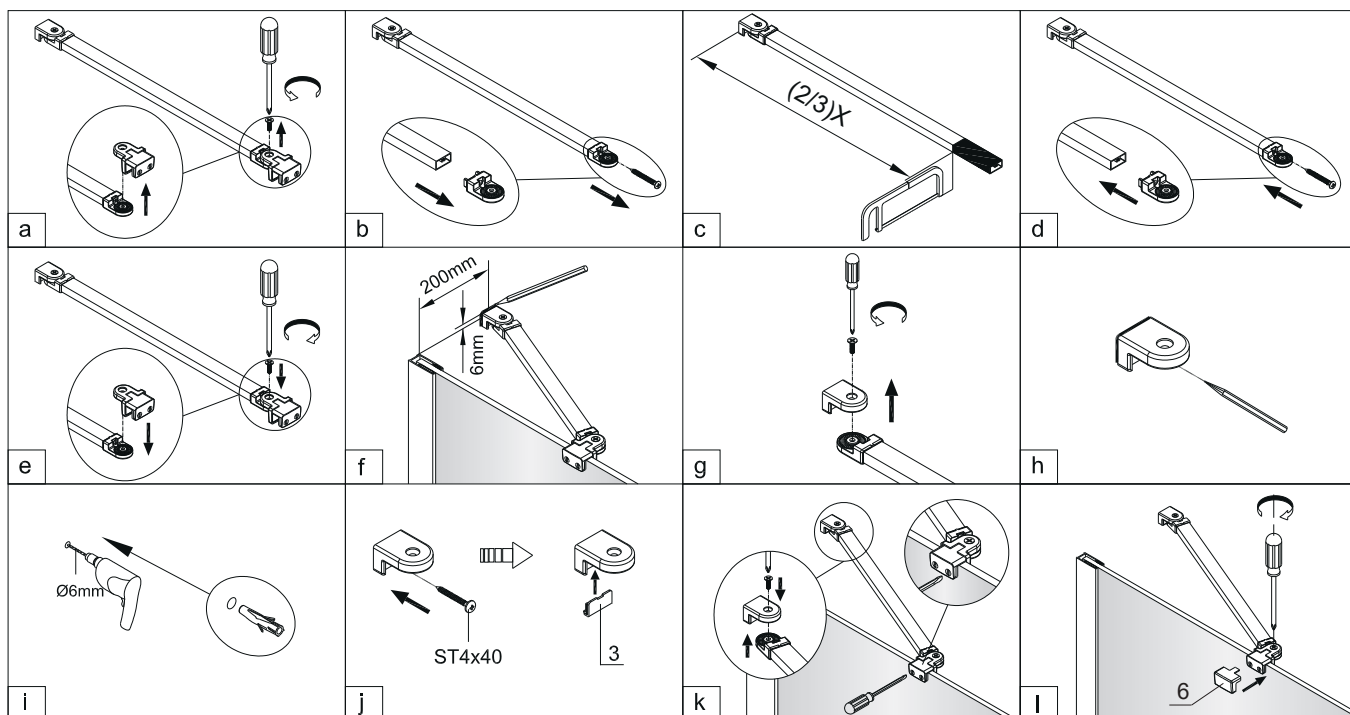

Kabiny prysznicowe Marina

PL Instrukcja montażu i konserwacji
EN Installation and maintenance
DE Montage- und Wartungsanleitung
RU Инструкция по установке и уходу

OMNIRE

Enjoy home, every day.

W zestawie / Included / Im Lieferumfang / В комплекте

4