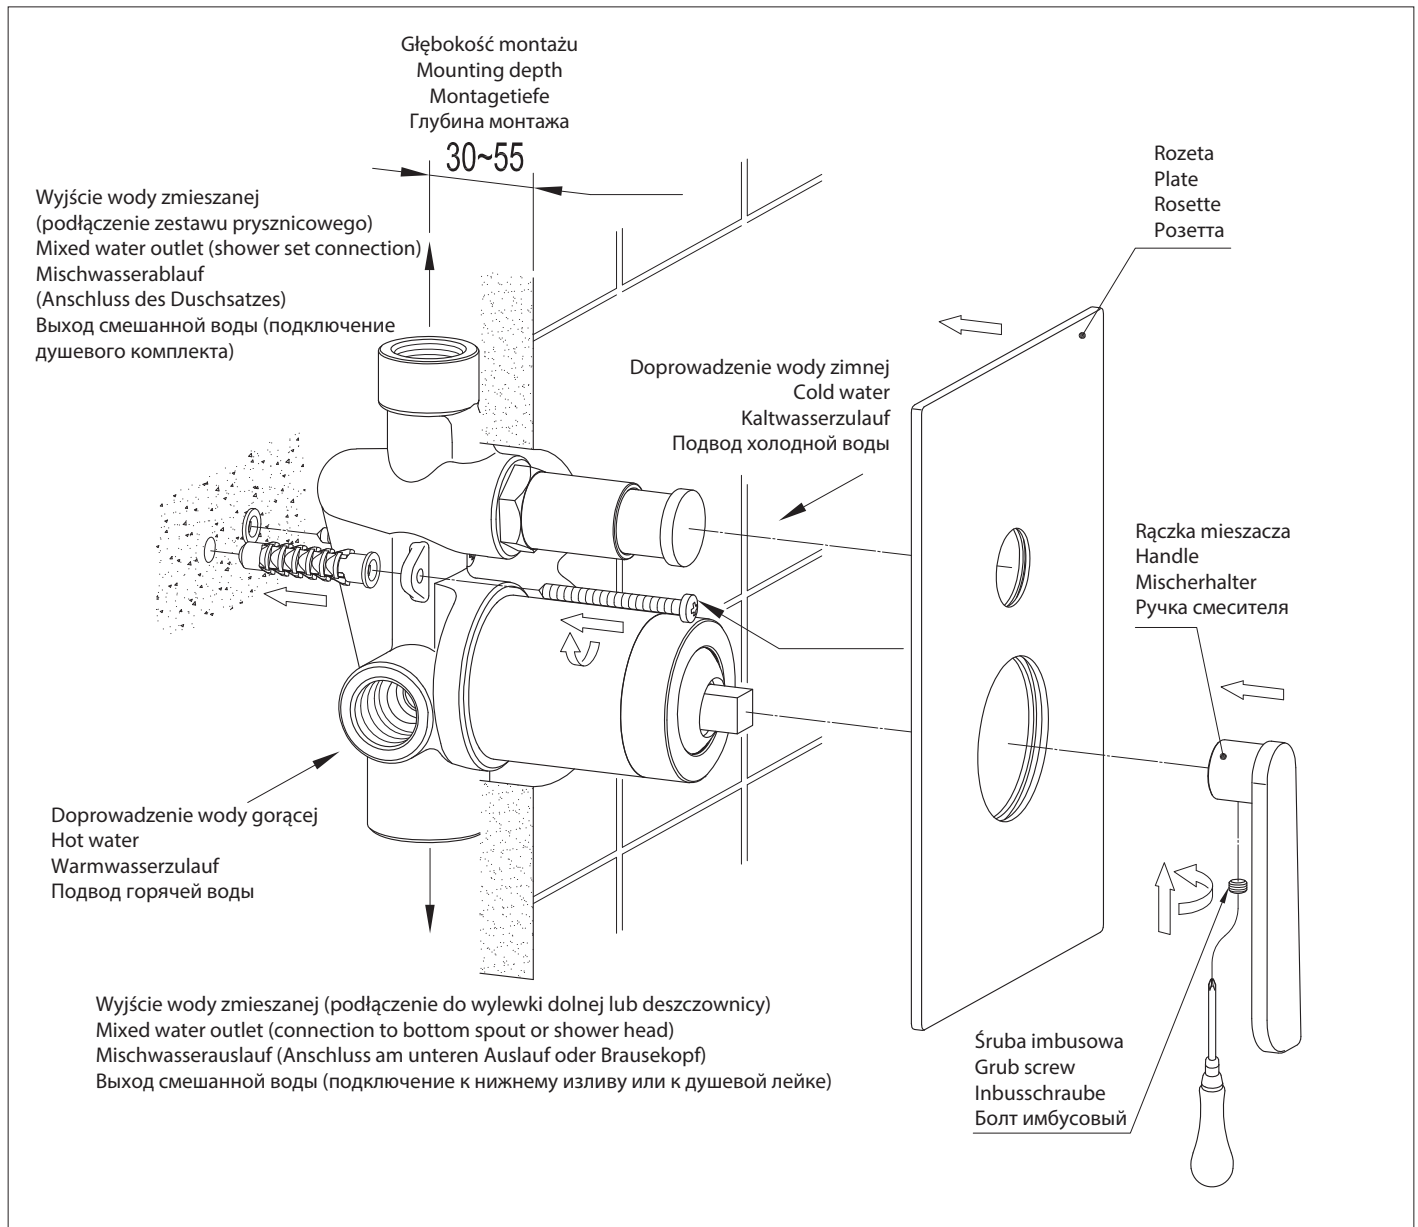

Cascade CA4035

PL Instrukcja montażu i konserwacji
EN Installation and maintenance
DE Montage- und Wartungsanleitung
RU Инструкция по установке и уходу

OMNIRE

Enjoy home, every day.

W zestawie / Included / Im Lieferumfang / В комплекте