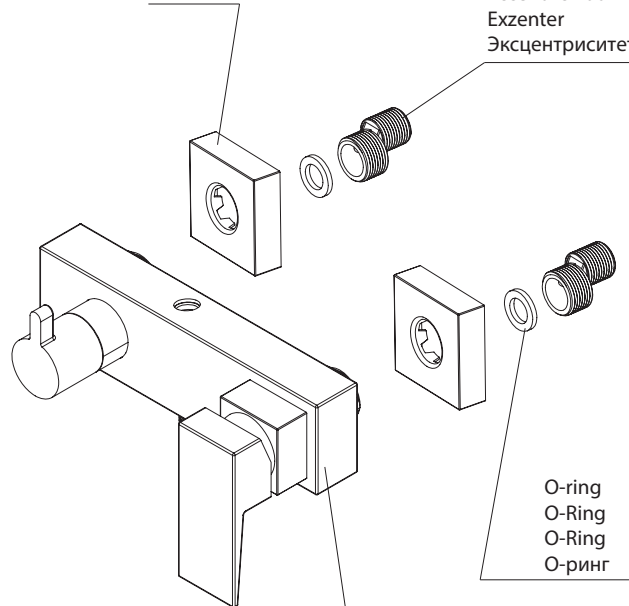

Fresh FR7144

PL Instrukcja montażu i konserwacji
EN Installation and maintenance
DE Montage- und Wartungsanleitung
RU Инструкция по установке и уходу

OMNIRE

Enjoy home, every day.

W zestawie / Included / Im Lieferumfang / В комплекте

1

Rozeta
Plate
Rosette
Розетка

Mimośród
Eccentric nut
Exzenter
Эксцентриситет

O-ring
O-Ring
O-Ring
O-ринг

Korpus baterii
Mixer body
Mischbatteriegehäuse
Корпус крана-смесителя

Nie demontuj
Do not disassemble
Nicht auseinanderbauen
Не разбирать