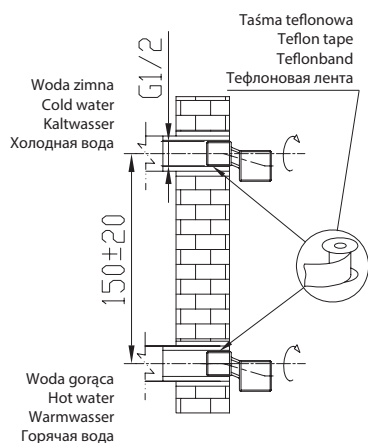

Fresh FR7144

PL Instrukcja montażu i konserwacji
EN Installation and maintenance
DE Montage- und Wartungsanleitung
RU Инструкция по установке и уходу

OMNIRE

Enjoy home, every day.

W zestawie / Included / Im Lieferumfang / В комплекте

2