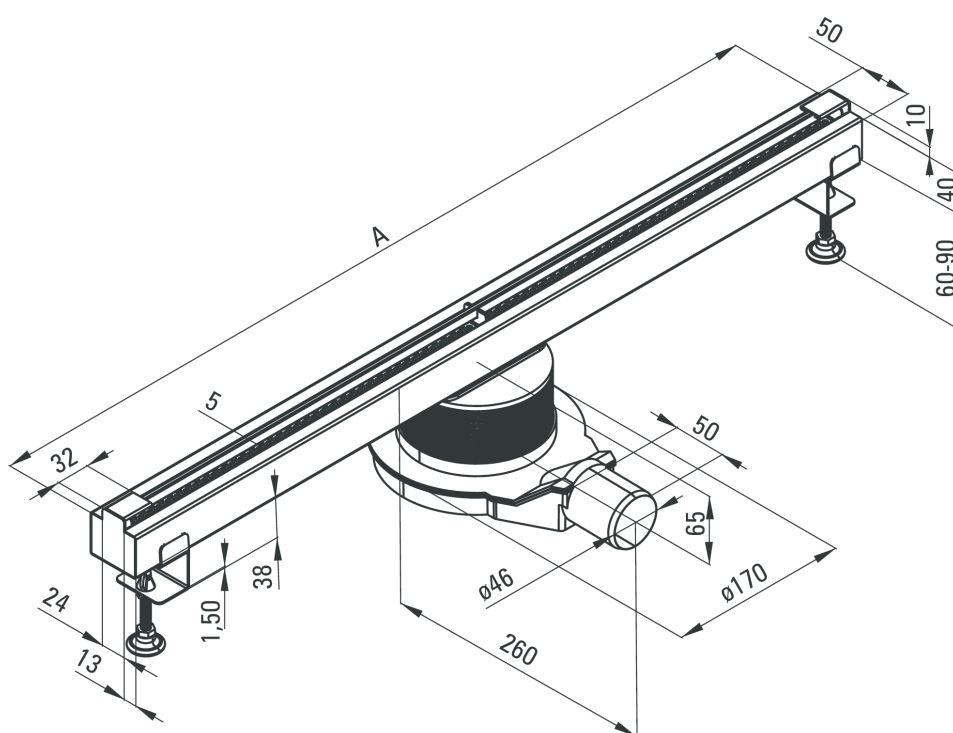

Odptyw liniowy szczelinowy 70 cm Rysunek techniczny:

Model	A (mm)
KON 007S	700
KON 008S	800
KON 009S	900