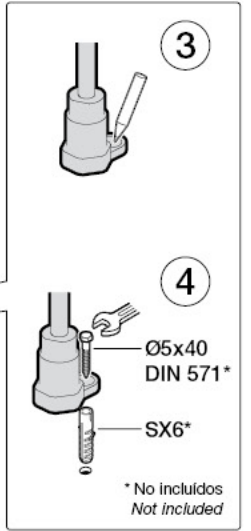

Ver pág: 6
See page: 6

2

1

2

3

1

2

4

**Obligatorio instalar en
bañeras de hidromasaje.**
*Must be installed on
hydro-massage baths.*