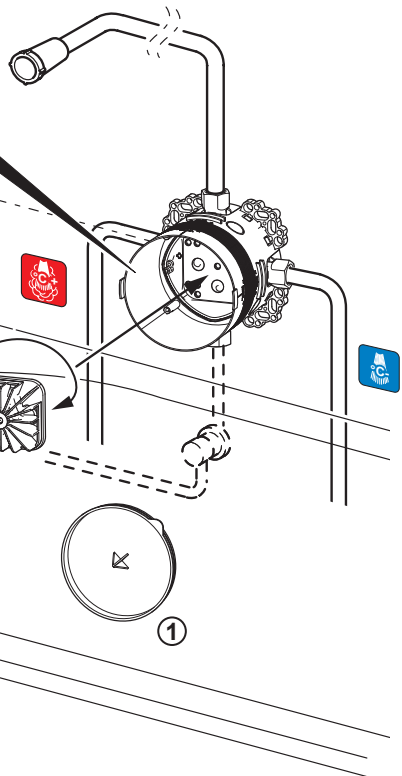

**SE** Installation

**SK** Inštalácia

**UA** Встановлення

Press-out plug  
Abdrückstopfen

min. 240 mm