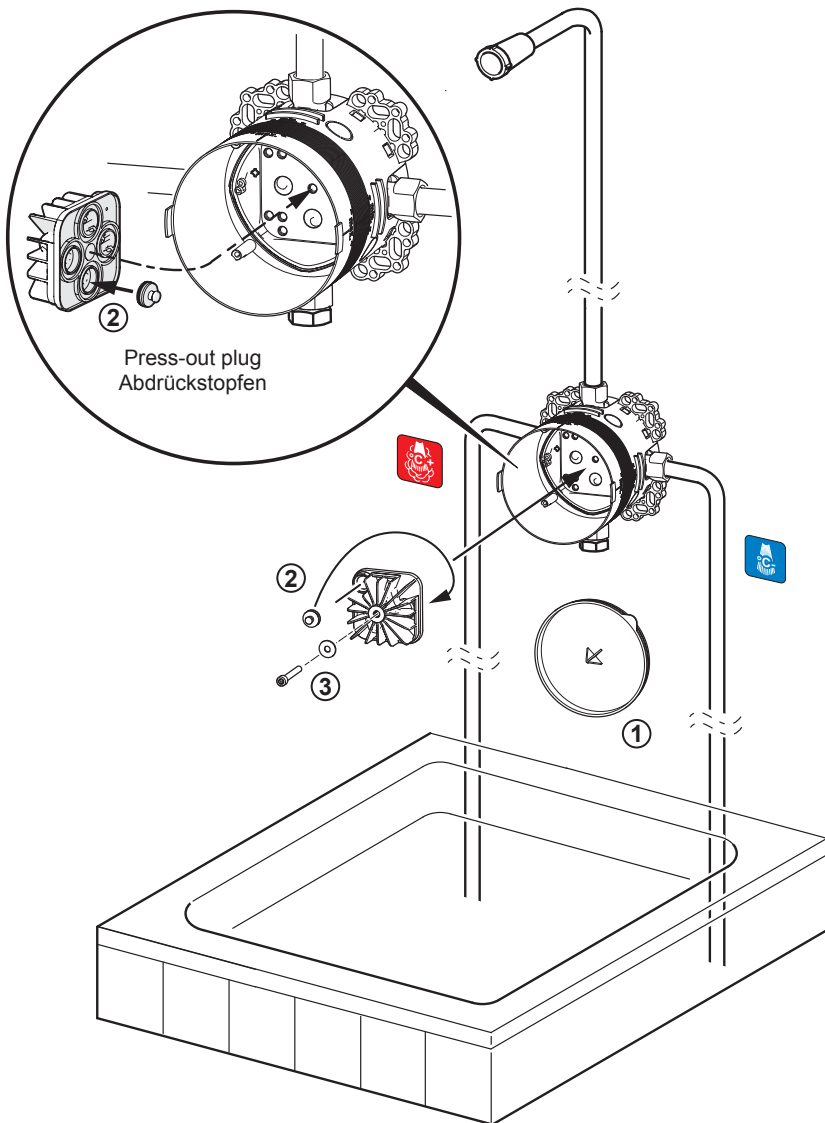

Installation

CZ Montáž
DE Montage
DK Installation
EE Paigaldus
ES Montaje

FI Asennus
FR Installation
IT Montaggio
LT Montavimas
LV Montāža

NL Installatie
NO Montering
PL Instalacja
RO Instalare
RU Установка

SE Installation
SK Inštalácia
UA Встановлення