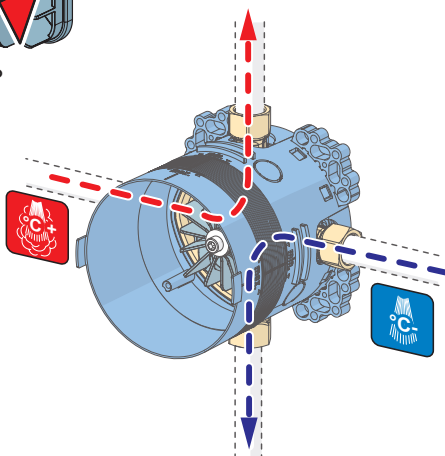

90°

602647V

Rinsing tube