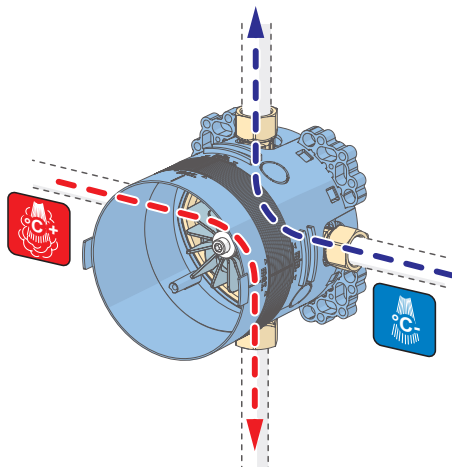

90°

602647V

Rinsing tube