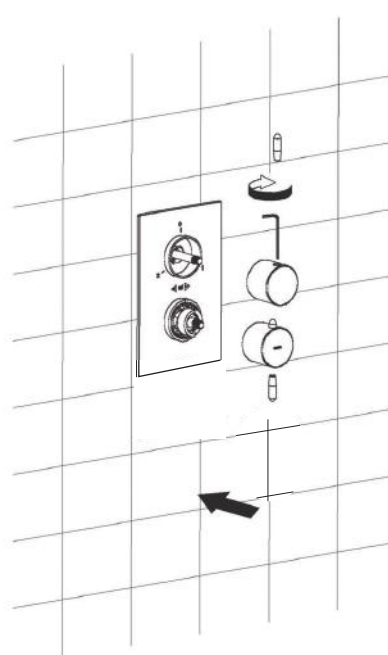

## OMNIRE

Enjoy home, every day.

W zestawie / Included / Im Lieferumfang / В комплекте

5

6

7

38°C OK → 10  
38°C not OK → 8 9

8

# Retro RE7236

PL Instrukcja montażu i konserwacji  
EN Installation and maintenance  
DE Montage- und Wartungsanleitung  
RU Инструкция по установке и уходу

 **OMNIRE**

Enjoy home, every day.

W zestawie / Included / Im Lieferumfang / В комплекте