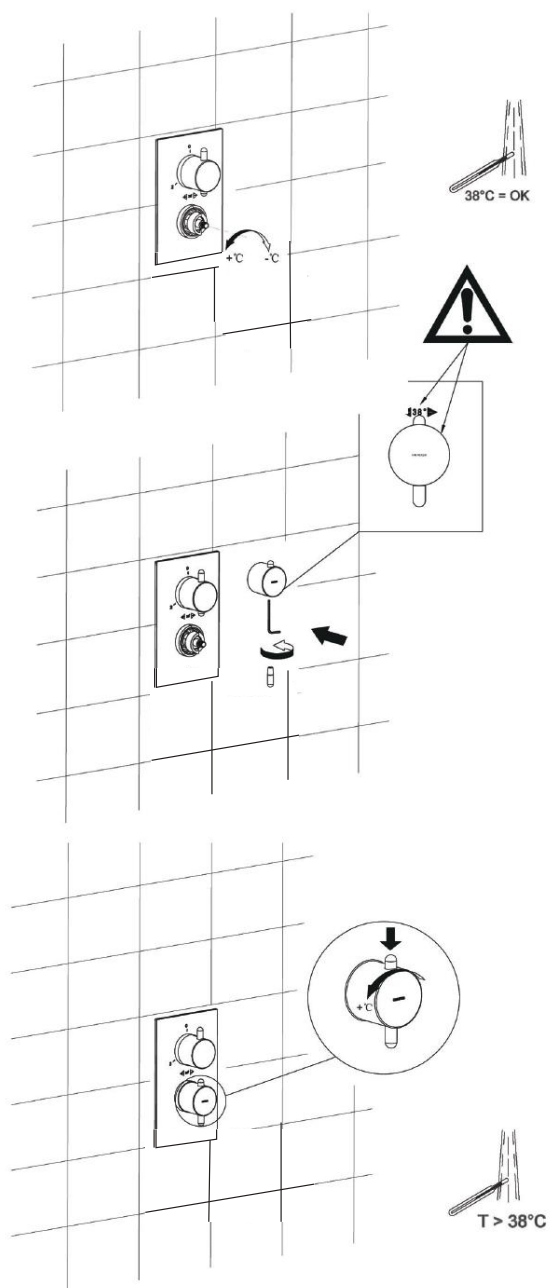

Retro RE7236

PL Instrukcja montażu i konserwacji
EN Installation and maintenance
DE Montage- und Wartungsanleitung
RU Инструкция по установке и уходу

OMNIRE

Enjoy home, every day.

W zestawie / Included / Im Lieferumfang / В комплекте

9