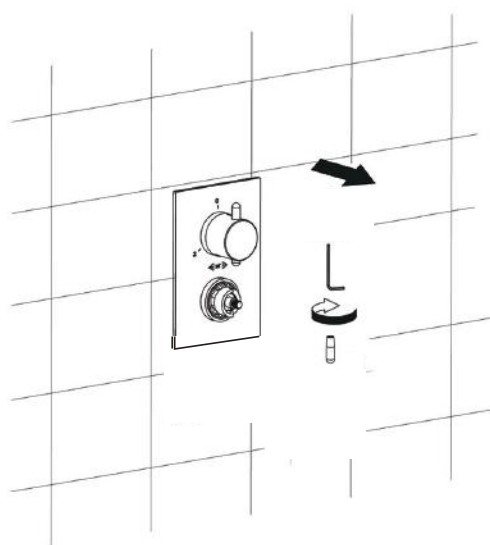

## OMNIRE

Enjoy home, every day.

W zestawie / Included / Im Lieferumfang / В комплекте

5

6

7

38°C OK → 10  
38°C not OK → 8 9

8

# Retro RE7236

PL Instrukcja montażu i konserwacji  
EN Installation and maintenance  
DE Montage- und Wartungsanleitung  
RU Инструкция по установке и уходу

 **OMNIRE**

Enjoy home, every day.

W zestawie / Included / Im Lieferumfang / В комплекте