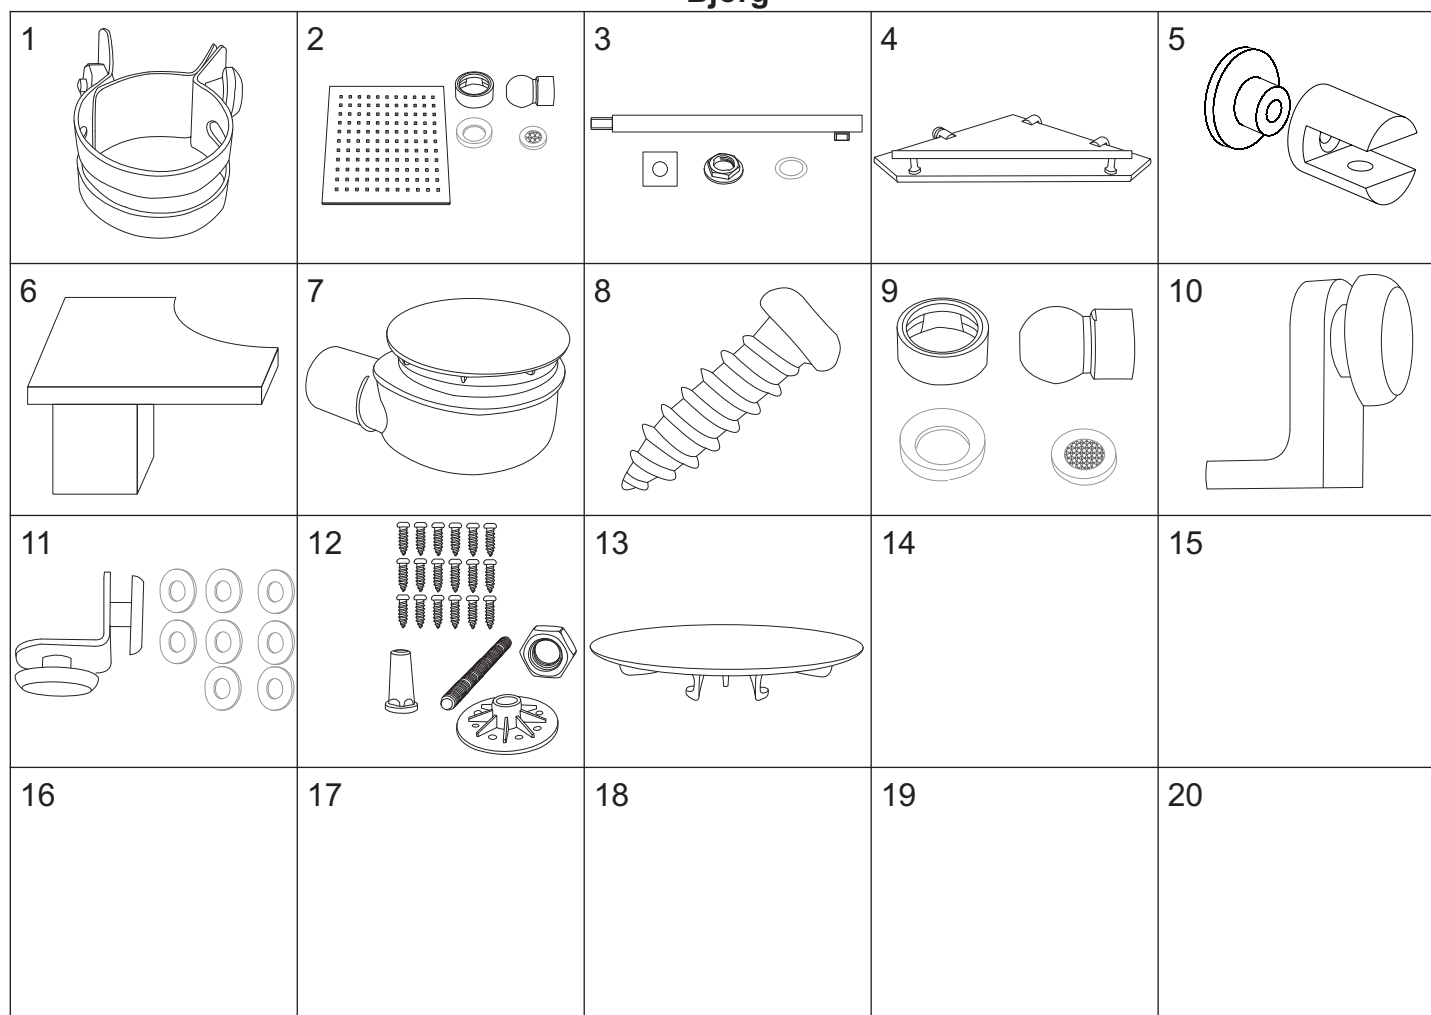

Bjorg

numer	symbol	nazwa części	grupa cenowa	uwagi
1	102060001	opaska zaciskowa	B	
2	105010035	deszczownica	J	
3	105030020	ramię deszczownicy	M	
4	703010022	półka	H	
5	703010023	uchwyt półki	C	
6	701020031	zaślepka profilu narożnego	C	
7	105050006	syfon	J	ϕ 90
8	701010037	wkręt 3,9 x 25	A	
9	105030021	przegub deszczownicy	E	
10	702020010	uchwyt dolny szyby tylnej	H	
11	702020033	uchwyt szyby bocznej	J	
12	403010156	zestaw montażowy brodzika	I	rysunek poglądowy
13	105050035	pokrywa syfonu	G	
14				
15				
16				
17				
18				
19				
20