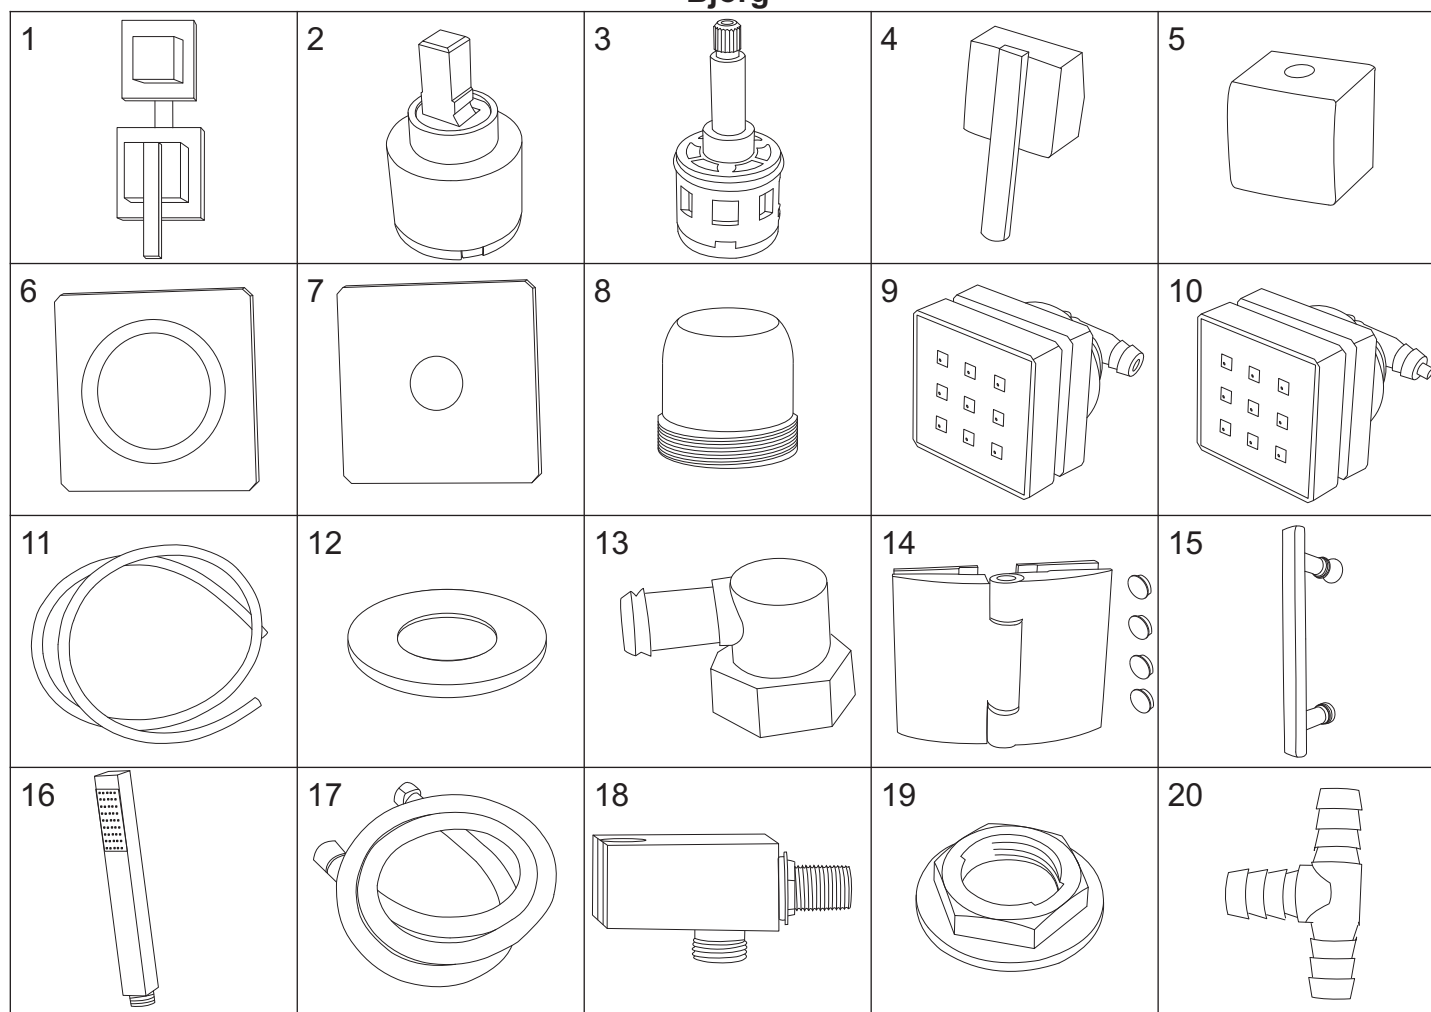

BJORG

numer	symbol	nazwa części	grupa cenowa	uwagi
1	301010117	szyba boczna lewa	T	wymiary 2000 x 855 x 8
2	104020128	uszczelka szyby bocznej/tylnej	G	
3	301030060	szyba tylna	S	wymiary 2000 x 830 x 6
4	301010118	szyba boczna prawa	T	wymiary 2000 x 850 x 8
5	401010068	brodzik	P	
6	201020081	profil narożny	J	
7	301010119	szyba przednia stała	P	wymiary 2000 x 320 x 8
8	104020129	uszczelka szyby drzwiowej	G	
9	201010084	profil poziomy	K	
10	301020083	szyba drzwiowa	R	wymiary 1880 x 500 x 8
11	104020130	uszczelka magnetyczna	H	
12	104020131	dolna uszczelka drzwi	F	

Bjorg

numer	symbol	nazwa części	grupa cenowa	uwagi
1	106010009	bateria kompletna	O	rozstaw 100
2	103010001	głowica mieszacza - 40 mm	G	
3	103020010	głowica przełącznika funkcji	G	średnica 34, wysokość 71 (73)
4	101030035	uchwyt mieszacza	G	
5	101030036	uchwyt przełącznika funkcji	F	
6	102020027	rozeta mieszacza	E	
7	102020028	rozeta przełącznika funkcji	E	
8	102040019	osłona głowicy mieszacza	E	
9	105010032	dysza masażowa przelotowa	E	
10	105010033	dysza masażowa końcowa	E	
11	102030044	wąż połączeniowy	H	długość 270 cm
12	104020086	uszczelka 1/2"	A	
13	102050007	kolanko węża połączeniowego - mosiądz	C	
14	702010044	zawias	N	wymiary 107 x 69, rozstaw otworów 68 x 44
15	702020005	uchwyt drzwi	G	rozstaw 145
16	105010034	słuchawka natryskowa	G	
17	105020004	wąż natryskowy	F	1/2" x 1/2" L1500
18	102050010	uchwyt słuchawki natryskowej	F	
19	701020002	nakrętka 1/2" z kołnierzem - tworzywo	A	
20	102050014	trójnik - tworzywo	C	