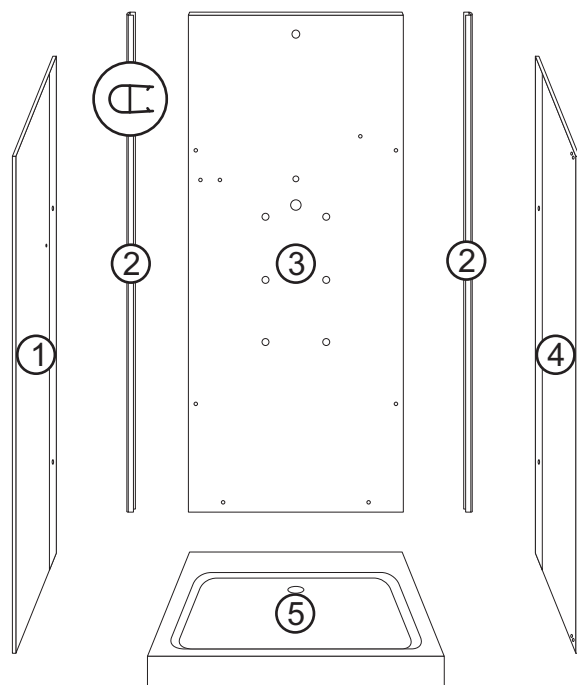

BJORG

numer	symbol	nazwa części	grupa cenowa	uwagi
1	301010117	szyba boczna lewa	T	wymiary 2000 x 855 x 8
2	104020128	uszczelka szyby bocznej/tylnej	G	
3	301030060	szyba tylna	S	wymiary 2000 x 830 x 6
4	301010118	szyba boczna prawa	T	wymiary 2000 x 850 x 8
5	401010068	brodzik	P	
6	201020081	profil narożny	J	
7	301010119	szyba przednia stała	P	wymiary 2000 x 320 x 8
8	104020129	uszczelka szyby drzwiowej	G	
9	201010084	profil poziomy	K	
10	301020083	szyba drzwiowa	R	wymiary 1880 x 500 x 8
11	104020130	uszczelka magnetyczna	H	
12	104020131	dolna uszczelka drzwi	F	

Bjorg

numer	symbol	nazwa części	grupa cenowa	uwagi
1	106010009	bateria kompletna	O	rozstaw 100
2	103010001	głowica mieszacza - 40 mm	G	
3	103020010	głowica przełącznika funkcji	G	średnica 34, wysokość 71 (73)
4	101030035	uchwyt mieszacza	G	
5	101030036	uchwyt przełącznika funkcji	F	
6	102020027	rozeta mieszacza	E	
7	102020028	rozeta przełącznika funkcji	E	
8	102040019	osłona głowicy mieszacza	E	
9	105010032	dysza masażowa przelotowa	E	
10	105010033	dysza masażowa końcowa	E	
11	102030044	wąż połączeniowy	H	długość 270 cm
12	104020086	uszczelka 1/2"	A	
13	102050007	kolanko węża połączeniowego - mosiądz	C	
14	702010044	zawias	N	wymiary 107 x 69, rozstaw otworów 68 x 44
15	702020005	uchwyt drzwi	G	rozstaw 145
16	105010034	słuchawka natryskowa	G	
17	105020004	wąż natryskowy	F	1/2" x 1/2" L1500
18	102050010	uchwyt słuchawki natryskowej	F	
19	701020002	nakrętka 1/2" z kołnierzem - tworzywo	A	
20	102050014	trójnik - tworzywo	C	