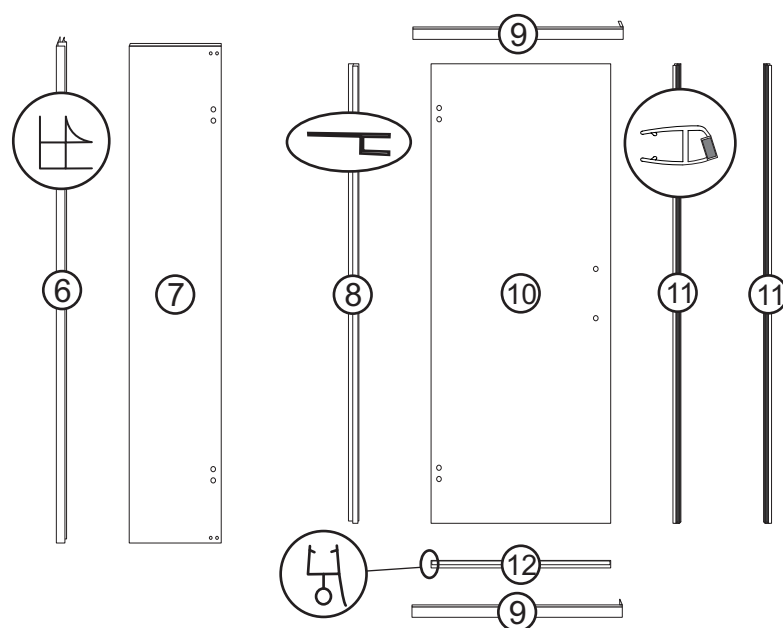

BJORG

numer	symbol	nazwa części	grupa cenowa	uwagi
1	301010117	szyba boczna lewa	T	wymiary 2000 x 855 x 8
2	104020128	uszczelka szyby bocznej/tylnej	G	
3	301030060	szyba tylna	S	wymiary 2000 x 830 x 6
4	301010118	szyba boczna prawa	T	wymiary 2000 x 850 x 8
5	401010068	brodzik	P	
6	201020081	profil narożny	J	
7	301010119	szyba przednia stała	P	wymiary 2000 x 320 x 8
8	104020129	uszczelka szyby drzwiowej	G	
9	201010084	profil poziomy	K	
10	301020083	szyba drzwiowa	R	wymiary 1880 x 500 x 8
11	104020130	uszczelka magnetyczna	H	
12	104020131	dolna uszczelka drzwi	F	

Bjorg

numer	symbol	nazwa części	grupa cenowa	uwagi
1	106010009	bateria kompletna	O	rozstaw 100
2	103010001	głowica mieszacza - 40 mm	G	
3	103020010	głowica przełącznika funkcji	G	średnica 34, wysokość 71 (73)
4	101030035	uchwyt mieszacza	G	
5	101030036	uchwyt przełącznika funkcji	F	
6	102020027	rozeta mieszacza	E	
7	102020028	rozeta przełącznika funkcji	E	
8	102040019	osłona głowicy mieszacza	E	
9	105010032	dysza masażowa przelotowa	E	
10	105010033	dysza masażowa końcowa	E	
11	102030044	wąż połączeniowy	H	długość 270 cm
12	104020086	uszczelka 1/2"	A	
13	102050007	kolanko węża połączeniowego - mosiądz	C	
14	702010044	zawias	N	wymiary 107 x 69, rozstaw otworów 68 x 44
15	702020005	uchwyt drzwi	G	rozstaw 145
16	105010034	słuchawka natryskowa	G	
17	105020004	wąż natryskowy	F	1/2" x 1/2" L1500
18	102050010	uchwyt słuchawki natryskowej	F	
19	701020002	nakrętka 1/2" z kołnierzem - tworzywo	A	
20	102050014	trójnik - tworzywo	C	