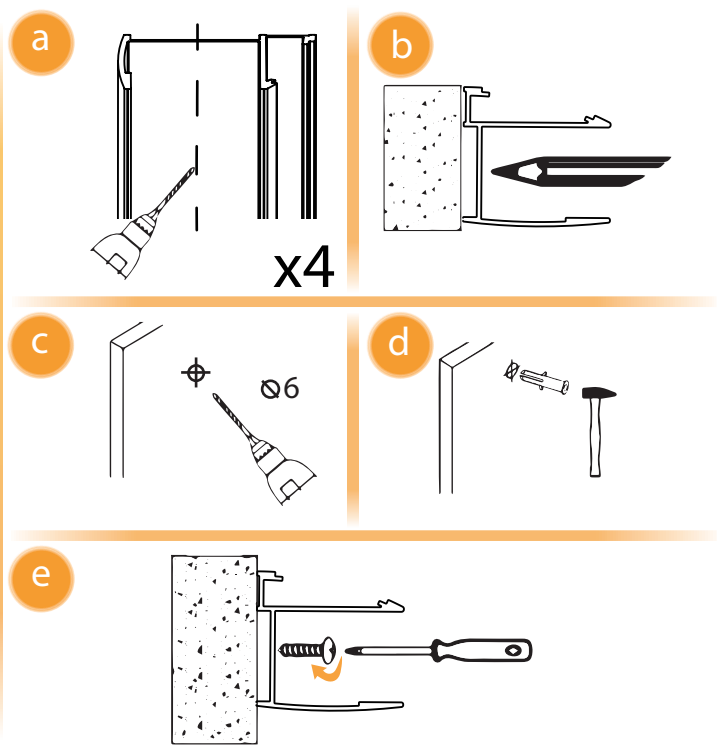

NEW SOLEO

1

2

		A	B	C	H
D-0139A/D-0139A	70x70x195	68,5-70	68,5-70	85	195
D-0139A/D-0140A	70x80x195	68,5-70	78,5-80	92	195
D-0139A/D-0141A	70x90x195	68,5-70	88,5-90	100	195
D-0139A/D-0142A	70x100x195	68,5-70	98,5-100	108	195
D-0140A/D-0140A	80x80x195	78,5-80	78,5-80	99	195
D-0140A/D-0141A	80x90x195	78,5-80	88,5-90	106	195
D-0140A/D-0142A	80x100x195	78,5-80	98,5-100	114	195
D-0141A/D-0141A	90x90x195	88,5-90	88,5-90	113	195
D-0141A/D-0142A	90x100x195	88,5-90	98,5-100	120	195
D-0142A/D-0142A	100x100x195	98,5-100	98,5-100	127	195