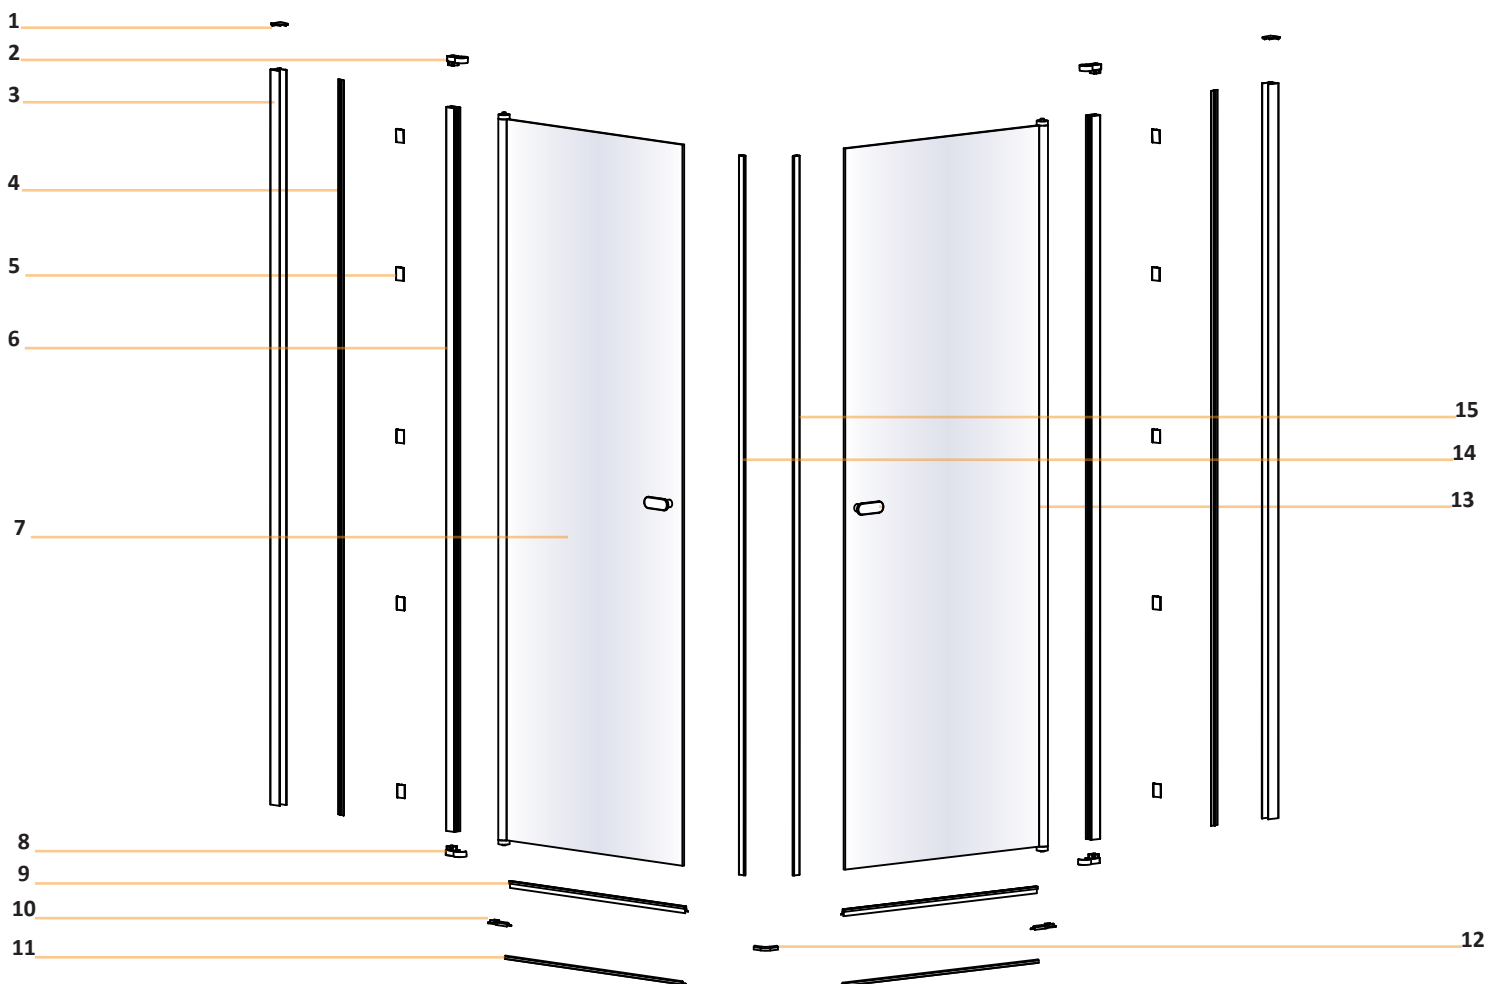

NEW SOLEO

1

2

		A	B	C	H
D-0139A/D-0139A	70x70x195	68,5-70	68,5-70	85	195
D-0139A/D-0140A	70x80x195	68,5-70	78,5-80	92	195
D-0139A/D-0141A	70x90x195	68,5-70	88,5-90	100	195
D-0139A/D-0142A	70x100x195	68,5-70	98,5-100	108	195
D-0140A/D-0140A	80x80x195	78,5-80	78,5-80	99	195
D-0140A/D-0141A	80x90x195	78,5-80	88,5-90	106	195
D-0140A/D-0142A	80x100x195	78,5-80	98,5-100	114	195
D-0141A/D-0141A	90x90x195	88,5-90	88,5-90	113	195
D-0141A/D-0142A	90x100x195	88,5-90	98,5-100	120	195
D-0142A/D-0142A	100x100x195	98,5-100	98,5-100	127	195

2

3

4