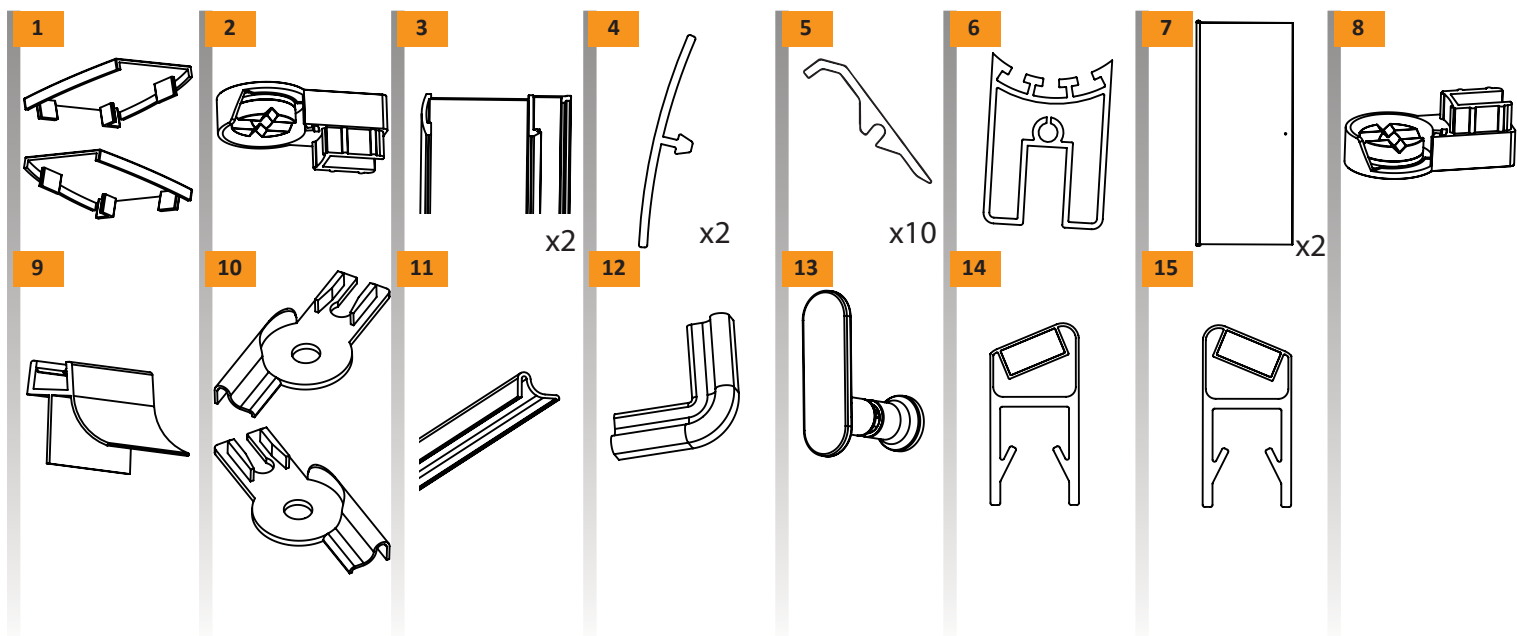

NEW SOLEO

1

2

		A	B	C	H
D-0139A/D-0139A	70x70x195	68,5-70	68,5-70	85	195
D-0139A/D-0140A	70x80x195	68,5-70	78,5-80	92	195
D-0139A/D-0141A	70x90x195	68,5-70	88,5-90	100	195
D-0139A/D-0142A	70x100x195	68,5-70	98,5-100	108	195
D-0140A/D-0140A	80x80x195	78,5-80	78,5-80	99	195
D-0140A/D-0141A	80x90x195	78,5-80	88,5-90	106	195
D-0140A/D-0142A	80x100x195	78,5-80	98,5-100	114	195
D-0141A/D-0141A	90x90x195	88,5-90	88,5-90	113	195
D-0141A/D-0142A	90x100x195	88,5-90	98,5-100	120	195
D-0142A/D-0142A	100x100x195	98,5-100	98,5-100	127	195

2

3

4