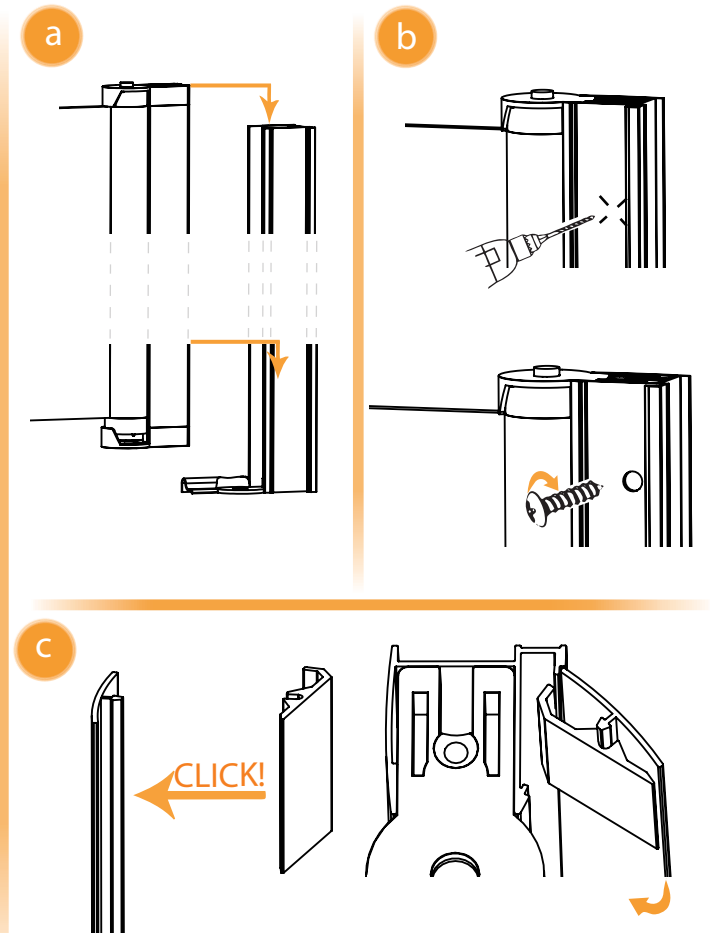

4

Active
Shield
INSIDE