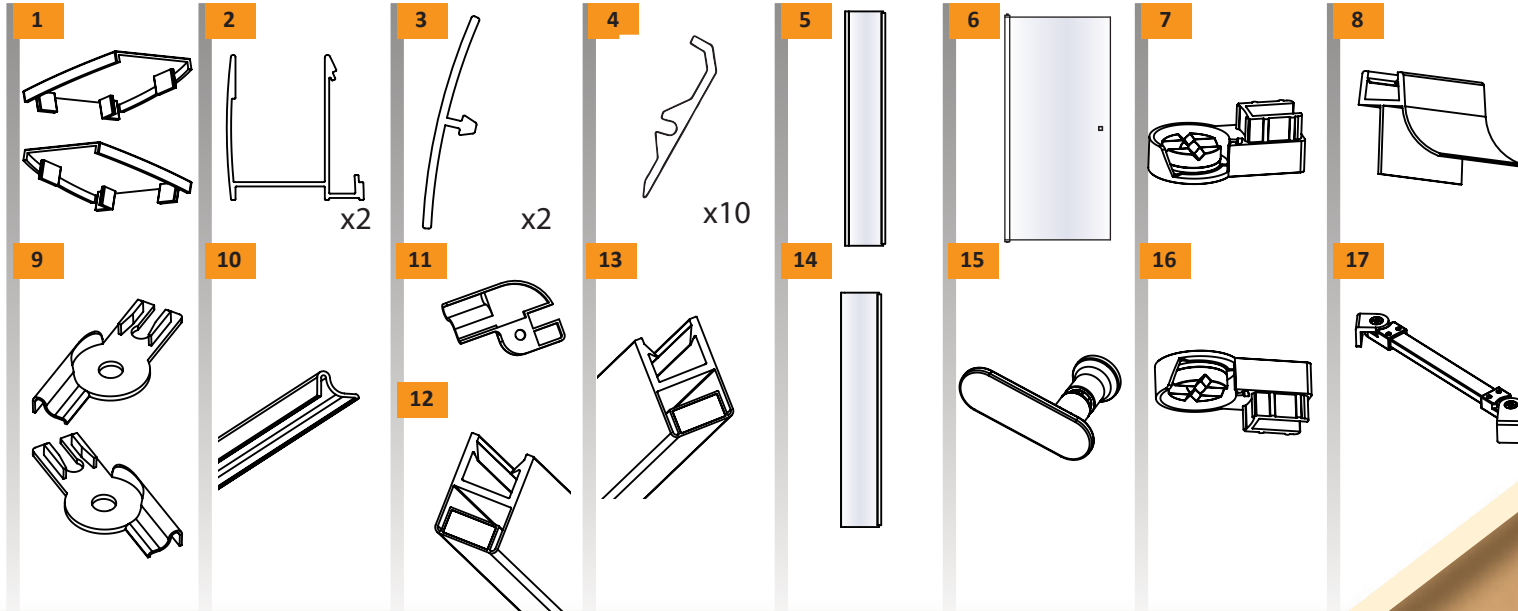

## NEW SOLEO

3

4

7

8

24H