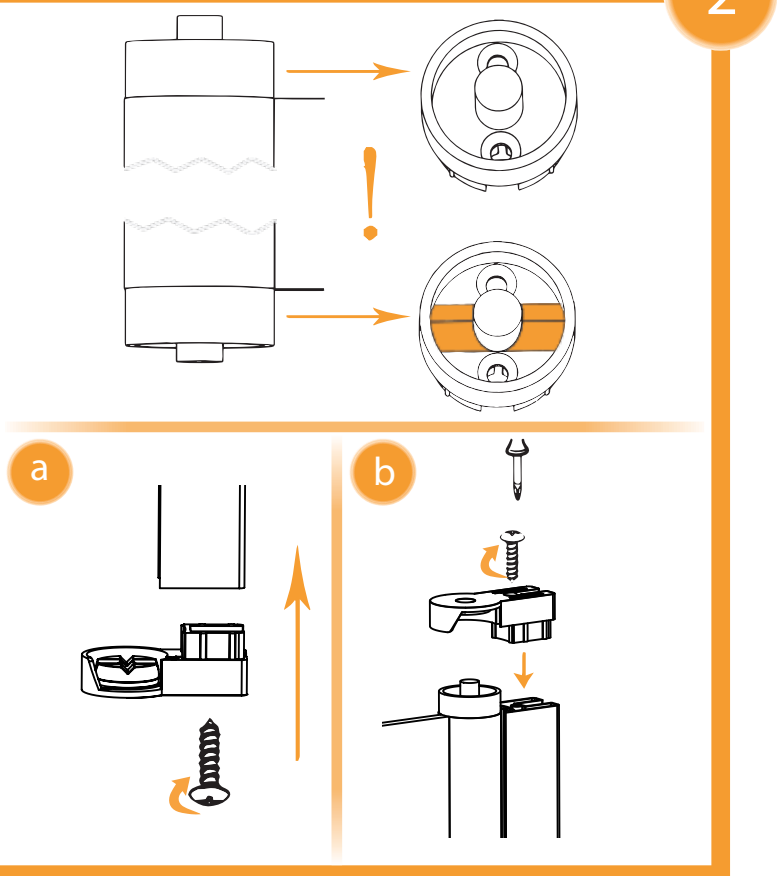

## NEW SOLEO

3

4

7

8

24H