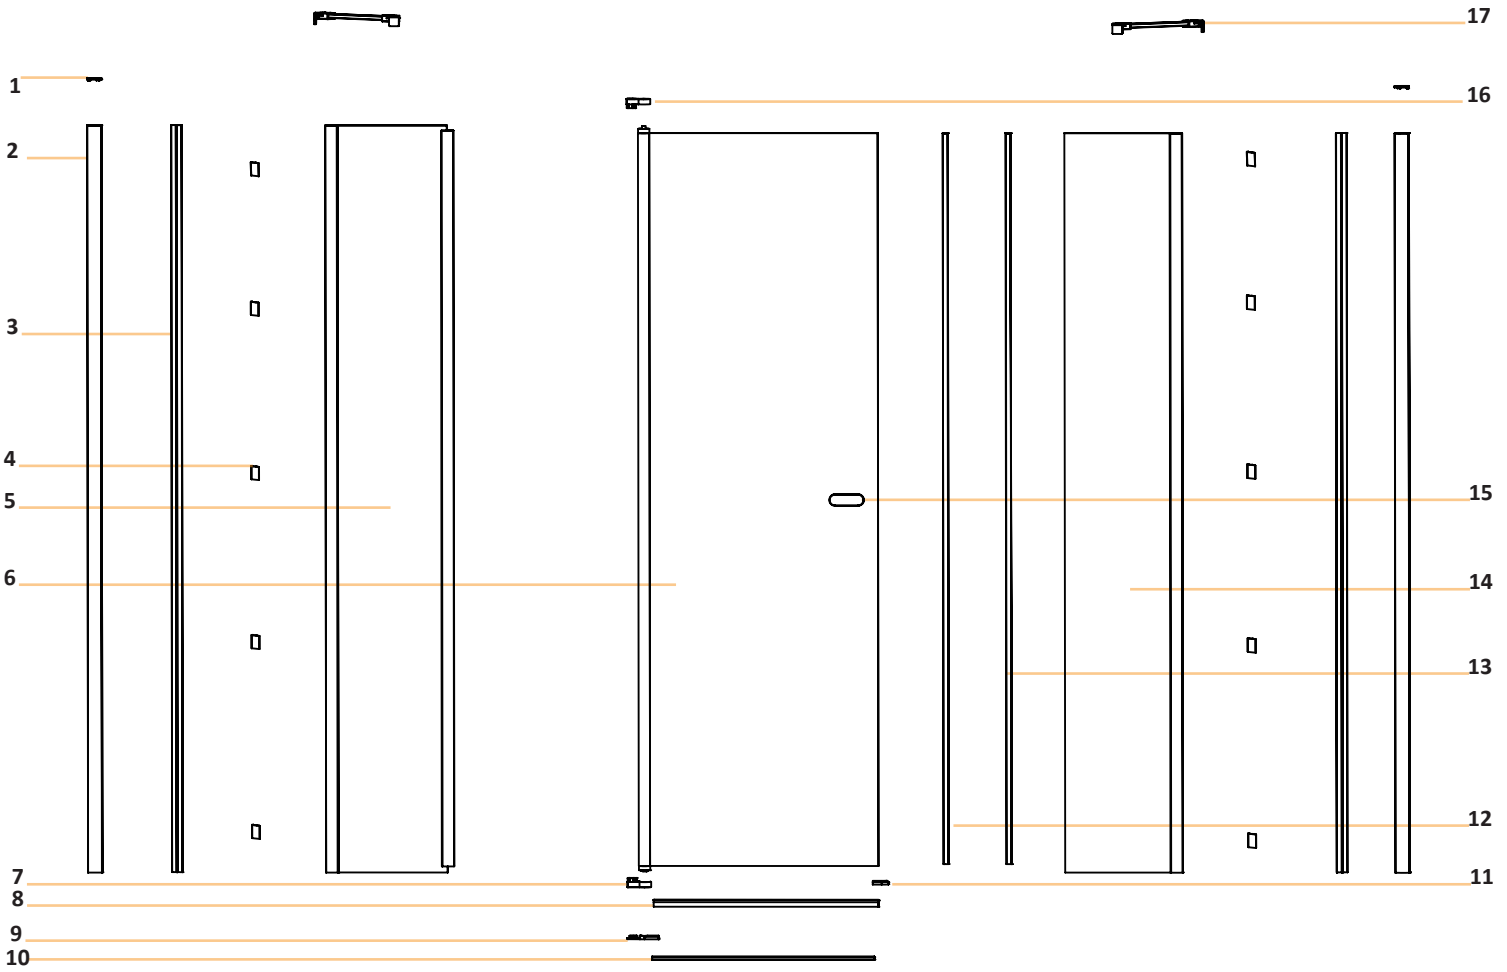

## NEW SOLEO

3

4

7

8

24H