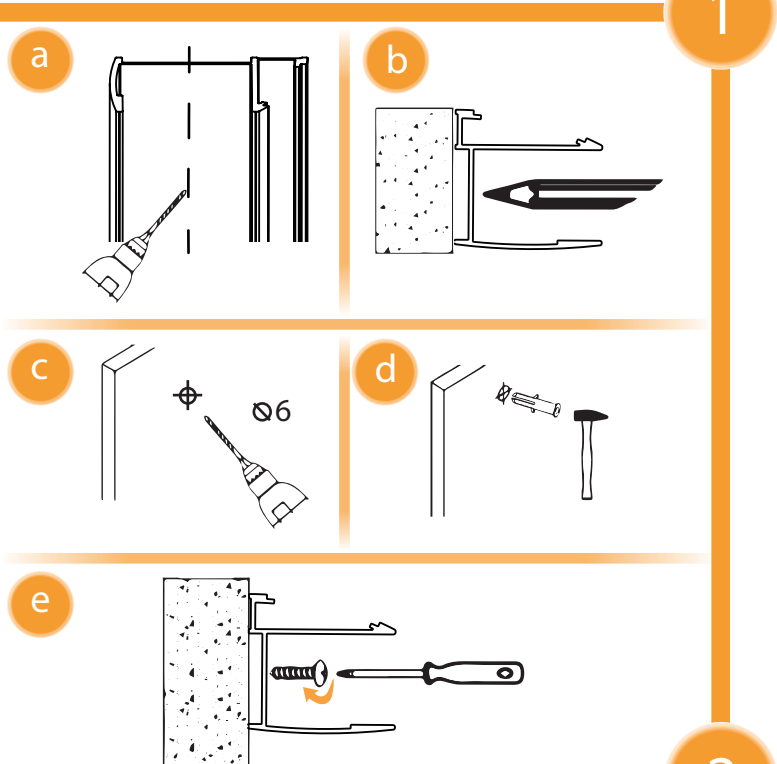

## NEW SOLEO

3

4

7

8

24H