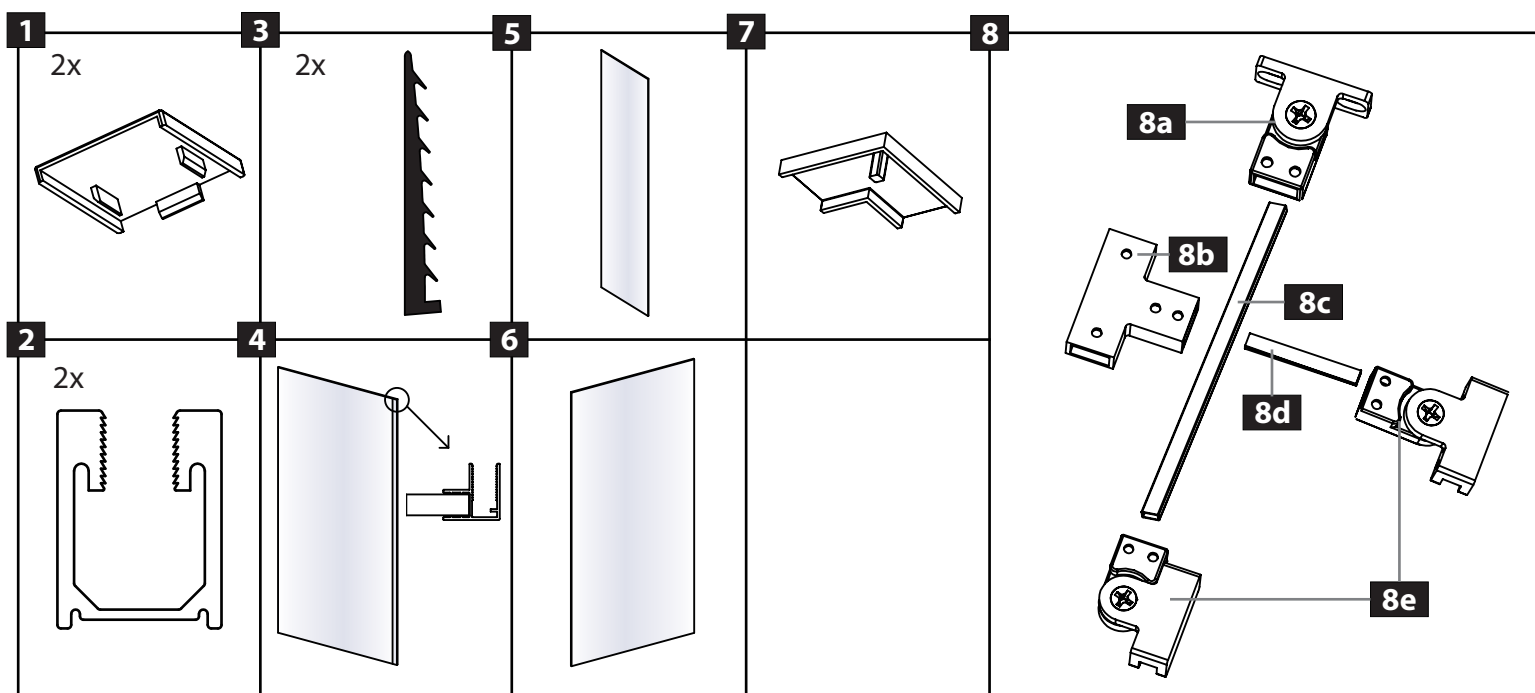

NEW MODUS BLACK

1

		A	B	C	D	E	H
EXK-0065	90x200	88,5-90	-	-	-	max 112	200
EXK-0066	100x200	98,5-100	-	-	-	max 112	200
EXK-0067	110x200	108,5-110	-	-	-	max 112	200

EXK-0096	80x200	-	77,5-79	-	-	max 112	200
EXK-0097	90x200	-	87,5-79	-	-	max 112	200
EXK-0098	100x200	-	97,5-99	-	-	max 112	200

EXK-0088	30x200	-	-	30	max 140	max 112	200
EXK-0089	50x200	-	-	50	max 160	max 112	200
EXK-0090	70x200	-	-	70	max 180	max 112	200

2

3

a

5-20mm

b

c

4