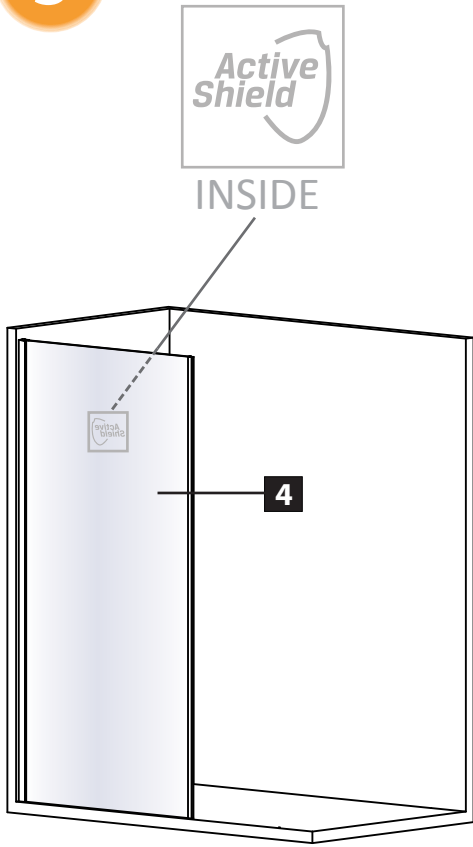

NEW MODUS BLACK

1

		A	B	C	D	E	H
EXK-0065	90x200	88,5-90	-	-	-	max 112	200
EXK-0066	100x200	98,5-100	-	-	-	max 112	200
EXK-0067	110x200	108,5-110	-	-	-	max 112	200

EXK-0096	80x200	-	77,5-79	-	-	max 112	200
EXK-0097	90x200	-	87,5-79	-	-	max 112	200
EXK-0098	100x200	-	97,5-99	-	-	max 112	200

EXK-0088	30x200	-	-	30	max 140	max 112	200
EXK-0089	50x200	-	-	50	max 160	max 112	200
EXK-0090	70x200	-	-	70	max 180	max 112	200

2

3

a

5-20mm

b

c

4