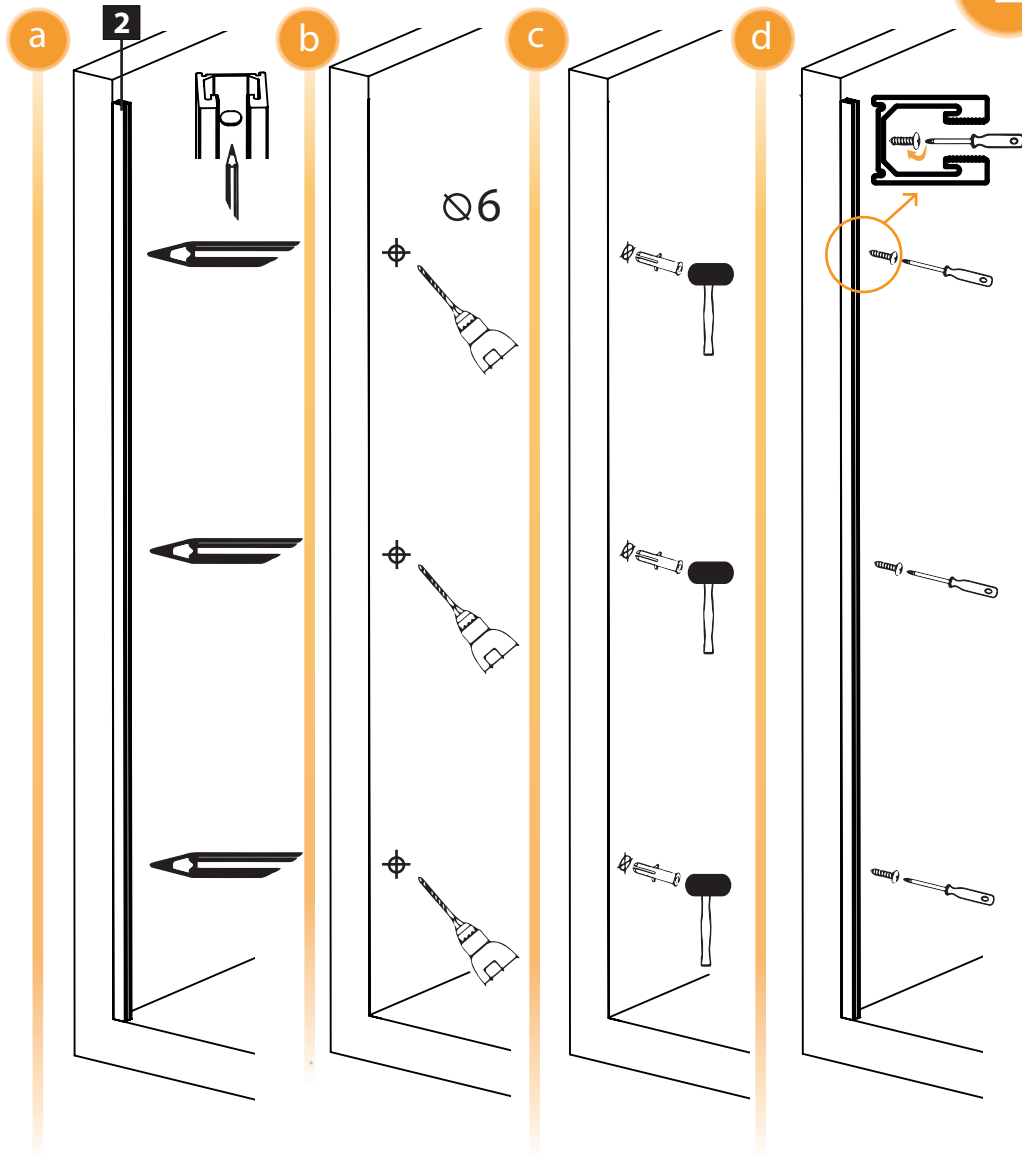

NEW MODUS BLACK

1

		A	B	C	D	E	H
EXK-0065	90x200	88,5-90	-	-	-	max 112	200
EXK-0066	100x200	98,5-100	-	-	-	max 112	200
EXK-0067	110x200	108,5-110	-	-	-	max 112	200

EXK-0096	80x200	-	77,5-79	-	-	max 112	200
EXK-0097	90x200	-	87,5-79	-	-	max 112	200
EXK-0098	100x200	-	97,5-99	-	-	max 112	200

EXK-0088	30x200	-	-	30	max 140	max 112	200
EXK-0089	50x200	-	-	50	max 160	max 112	200
EXK-0090	70x200	-	-	70	max 180	max 112	200

2

3

a

5-20mm

b

c

4

7

8

11

12

24H