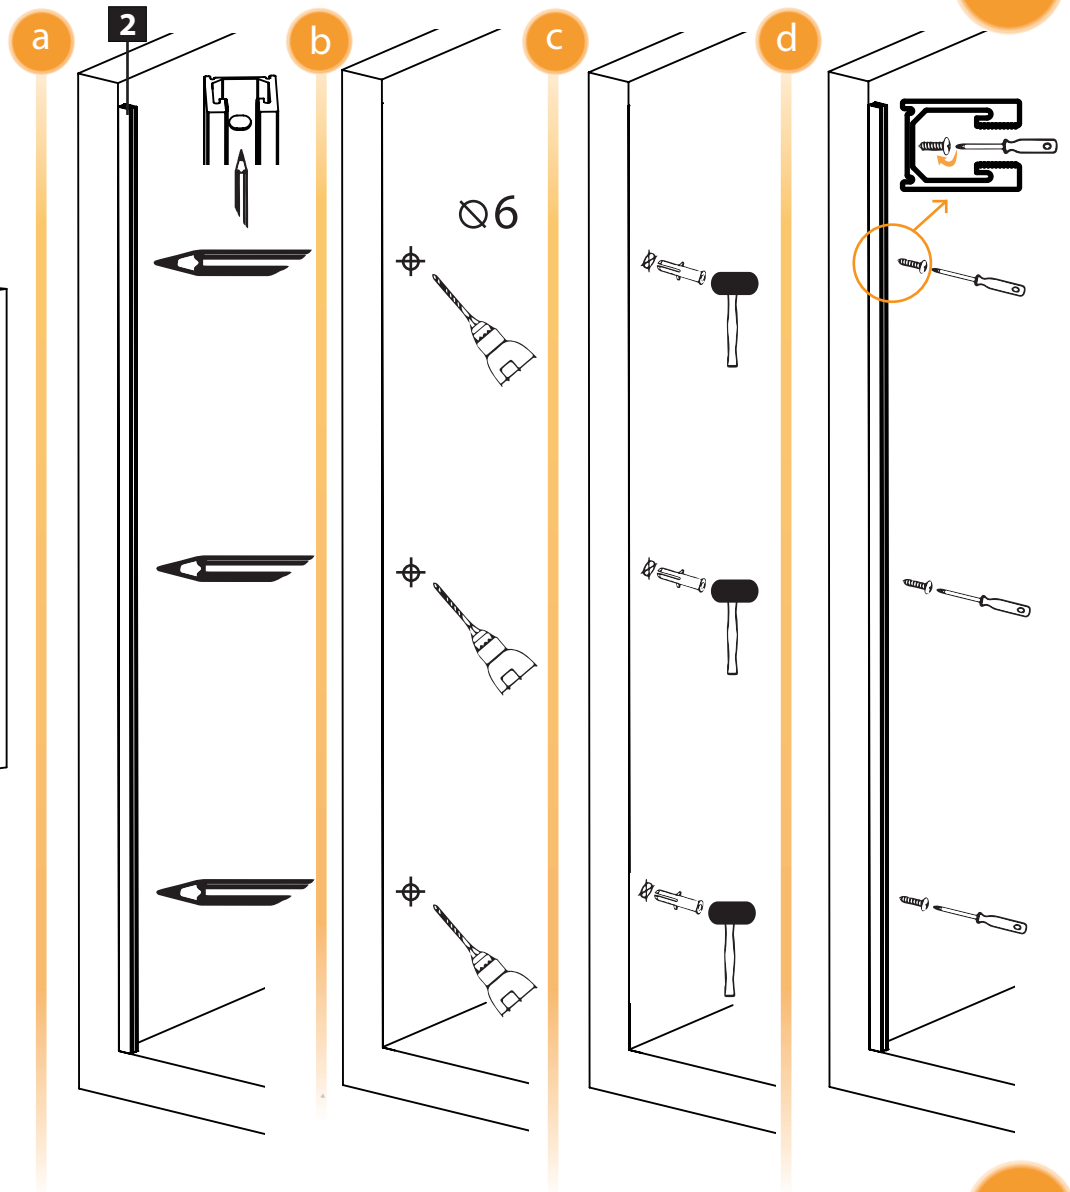

EXK-0088	30x200	-	-	30	max 140	max 112	200
EXK-0089	50x200	-	-	50	max 160	max 112	200
EXK-0090	70x200	-	-	70	max 180	max 112	200

2

3

a

5-20mm

b

c

4

7

8

11

12

24H