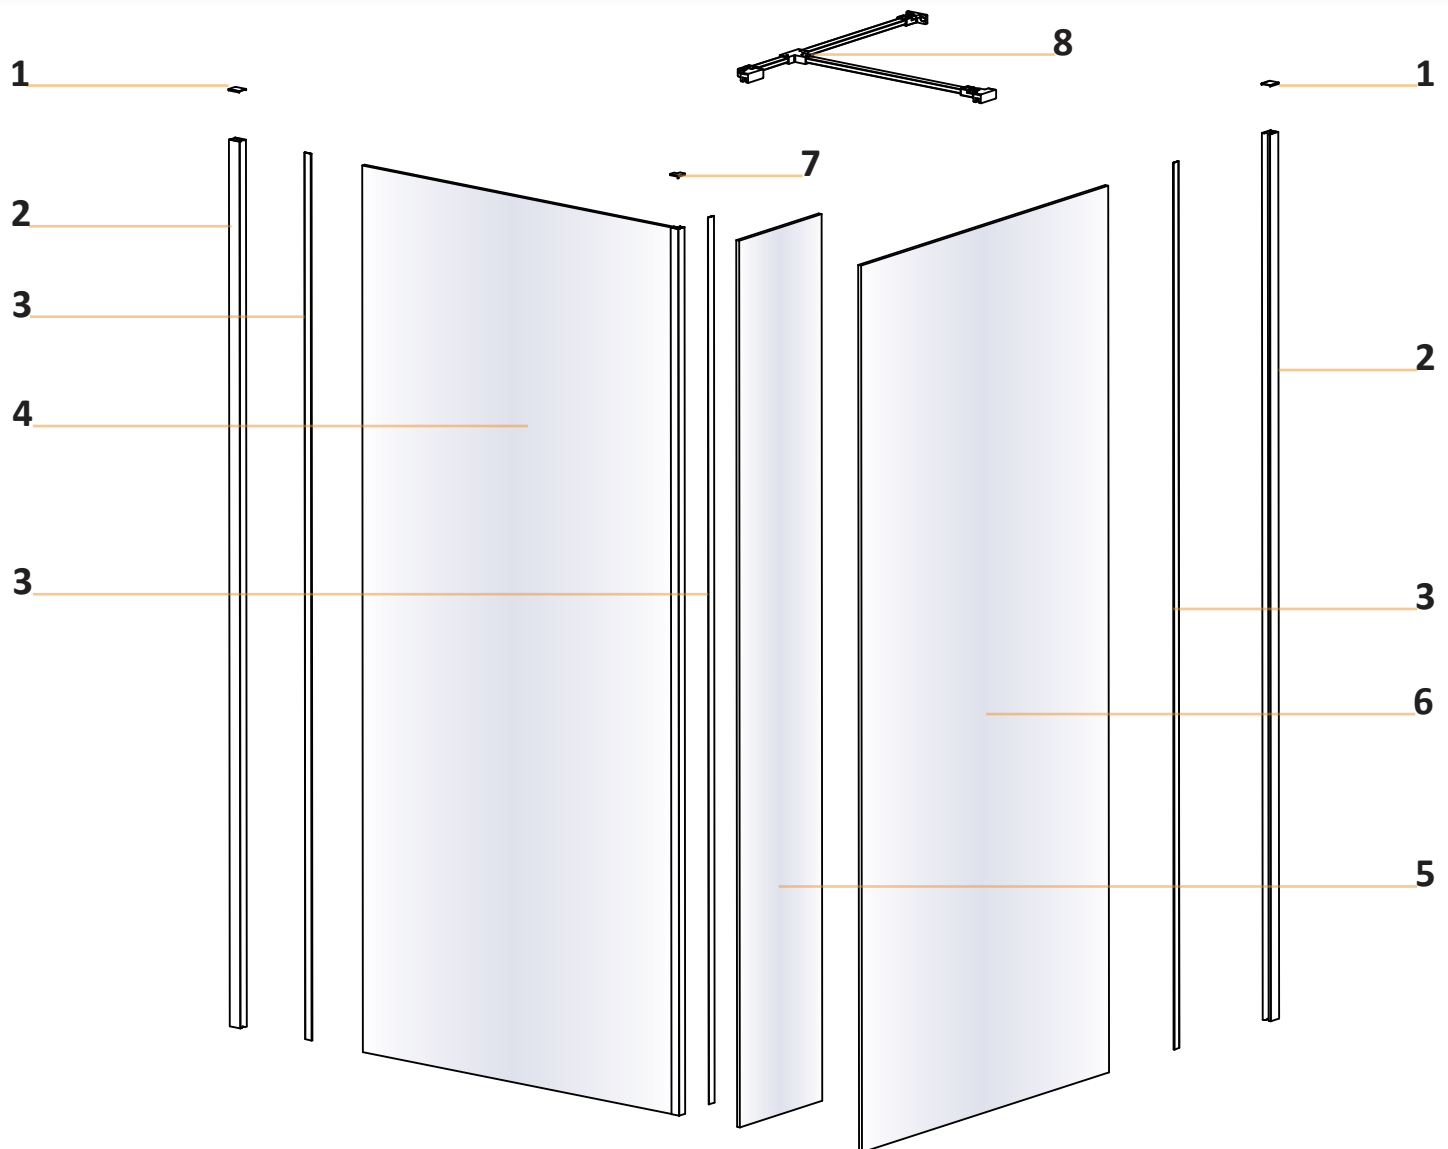

NEW MODUS BLACK

1

		A	B	C	D	E	H
EXK-0065	90x200	88,5-90	-	-	-	max 112	200
EXK-0066	100x200	98,5-100	-	-	-	max 112	200
EXK-0067	110x200	108,5-110	-	-	-	max 112	200

EXK-0096	80x200	-	77,5-79	-	-	max 112	200
EXK-0097	90x200	-	87,5-79	-	-	max 112	200
EXK-0098	100x200	-	97,5-99	-	-	max 112	200

EXK-0088	30x200	-	-	30	max 140	max 112	200
EXK-0089	50x200	-	-	50	max 160	max 112	200
EXK-0090	70x200	-	-	70	max 180	max 112	200

2

3

a

5-20mm

b

c

4

7

8

11

12

24H