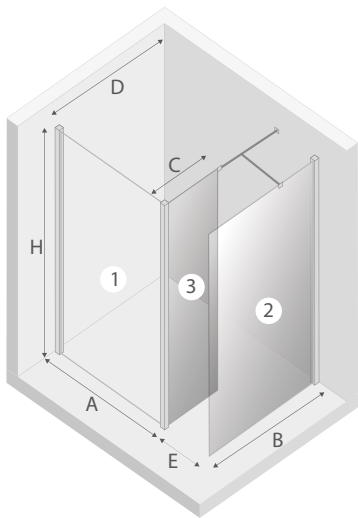

NEW MODUS BLACK

1

		A	B	C	D	E	H
EXK-0065	90x200	88,5-90	-	-	-	max 112	200
EXK-0066	100x200	98,5-100	-	-	-	max 112	200
EXK-0067	110x200	108,5-110	-	-	-	max 112	200

EXK-0096	80x200	-	77,5-79	-	-	max 112	200
EXK-0097	90x200	-	87,5-79	-	-	max 112	200
EXK-0098	100x200	-	97,5-99	-	-	max 112	200

EXK-0088	30x200	-	-	30	max 140	max 112	200
EXK-0089	50x200	-	-	50	max 160	max 112	200
EXK-0090	70x200	-	-	70	max 180	max 112	200

2

3

a

5-20mm

b

c

4