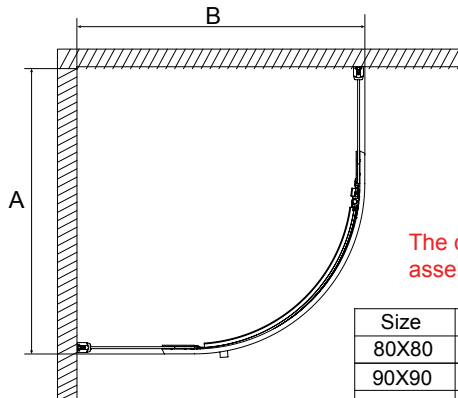

## NEW KOMFORT

ITEM		Quant.
(H)		1 Pc
(I)		6 Pc
(J)		6 Pc
(K)		2 Pc
(L)		1+1+1+1 Pc
(M)		4 Pc
(N)		8 Pc
(O)		8 Pc
(P)		8 Pc
(Q)		8 Pc
(R)		6 Pc

The door can be assembled reversible !

Size	A	B
80X80	780-795	780-795
90X90	880-895	880-895
100X80	980-995	780-795
120X85	1180-1195	830-845

1

2

2

3

4

7

8