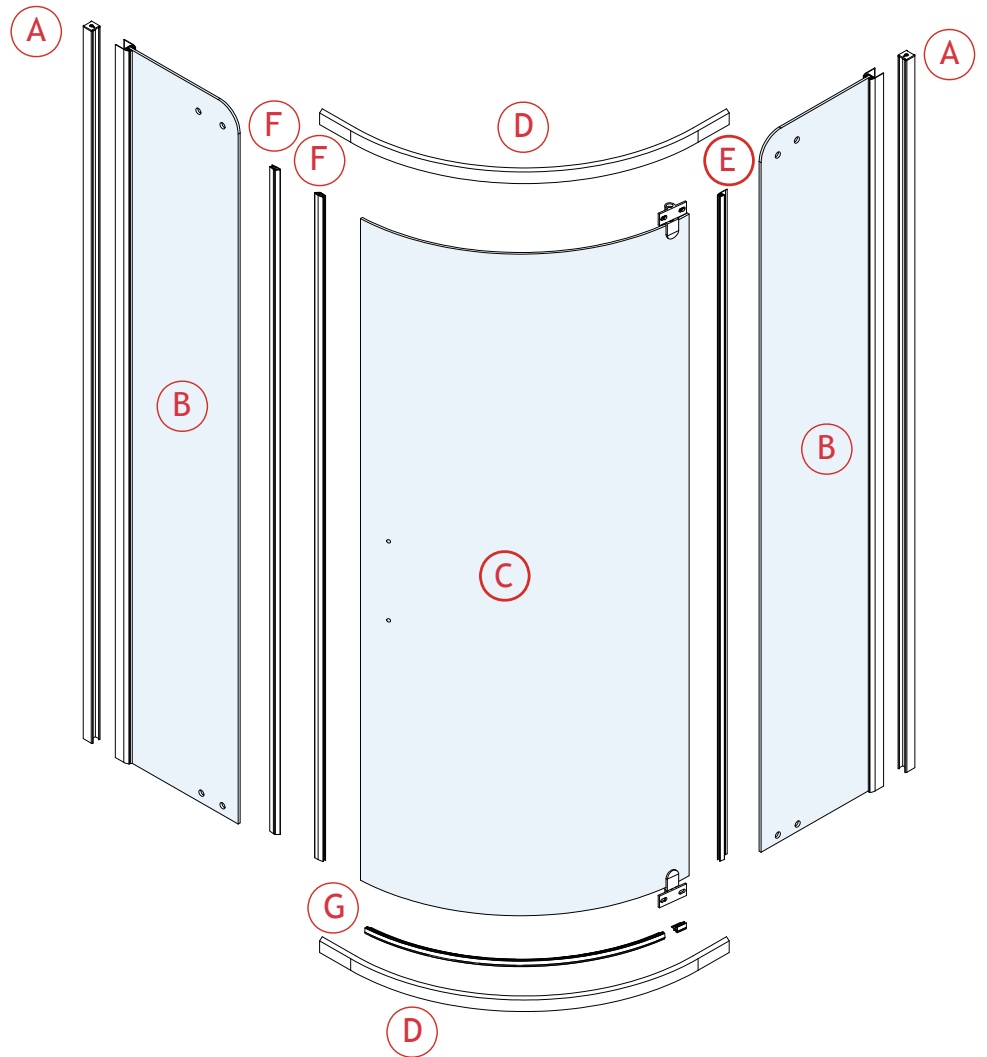

## NEW KOMFORT

ITEM		Quant.
(H)		1 Pc
(I)		6 Pc
(J)		6 Pc
(K)		2 Pc
(L)		1+1+1+1 Pc
(M)		4 Pc
(N)		8 Pc
(O)		8 Pc
(P)		8 Pc
(Q)		8 Pc
(R)		6 Pc

The door can be assembled reversible !

Size	A	B
80X80	780-795	780-795
90X90	880-895	880-895
100X80	980-995	780-795
120X85	1180-1195	830-845

1

2

2

3

4

7

8