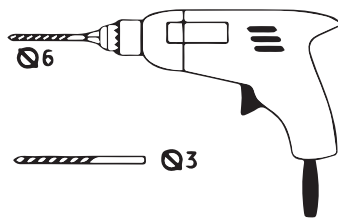

## NEW KOMFORT

ITEM		Quant.
(H)		1 Pc
(I)		6 Pc
(J)		6 Pc
(K)		2 Pc
(L)		1+1+1+1 Pc
(M)		4 Pc
(N)		8 Pc
(O)		8 Pc
(P)		8 Pc
(Q)		8 Pc
(R)		6 Pc

The door can be assembled reversible !

Size	A	B
80X80	780-795	780-795
90X90	880-895	880-895
100X80	980-995	780-795
120X85	1180-1195	830-845