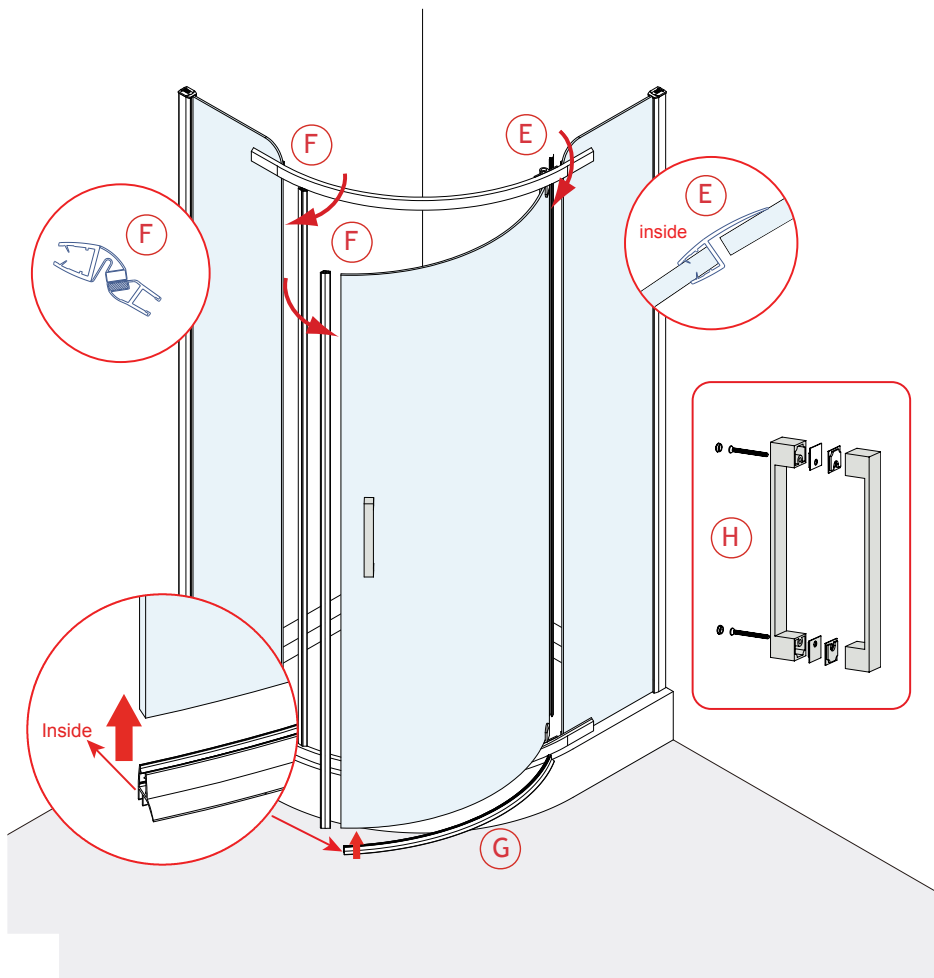

## NEW KOMFORT

ITEM		Quant.
(H)		1 Pc
(I)		6 Pc
(J)		6 Pc
(K)		2 Pc
(L)		1+1+1+1 Pc
(M)		4 Pc
(N)		8 Pc
(O)		8 Pc
(P)		8 Pc
(Q)		8 Pc
(R)		6 Pc

The door can be assembled reversible !

Size	A	B
80X80	780-795	780-795
90X90	880-895	880-895
100X80	980-995	780-795
120X85	1180-1195	830-845

1

2

2

3

4

7

8