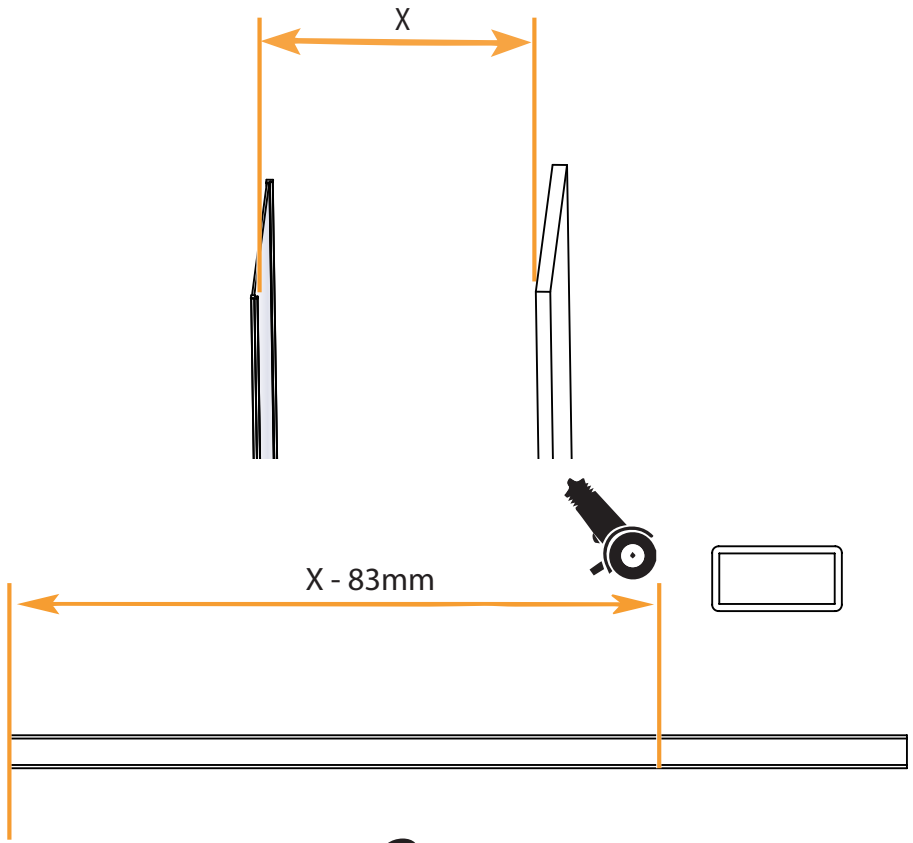

1

		A	B	C	H
EXK-0040	100x200	97,5	max 120	/	200
EXK-0041	110x200	107,5	max 120	/	200
EXK-0042	120x200	117,5	max 120	/	200
EXK-0043	130x200	127,5	max 120	/	200
EXK-0044	140x200	137,5	max 120	/	200
EXK-0053	30x200	/	max 120	30	200
EXK-0054	50x200	/	max 120	50	200
EXK-0055	70x200	/	max 120	70	200
EXK-0053	30x200	/	max 120	30	200
EXK-0054	50x200	/	max 120	50	200
EXK-0055	70x200	/	max 120	70	200

2