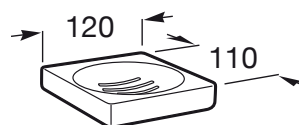

TEMPO

Mydelniczka ścienna z odporną powłoką Everlux

WYMIARY

Szerokość 120 mm

Głębokość 110 mm

KOLORY I WYKOŃCZENIA

RG Rose gold (Everlux-PVD)

RYSUNKI TECHNICZNE