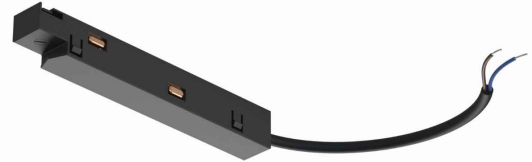

**Nowodvorski**  
LIGHTING

**KARTA KATALOGOWA**

MODEL  
OPRAWY

**LVM OUTSIDE POWER SUPPLY  
CONDUCTIVE MODULE  
10168**

GRUPA KATALOGOWA  
KRAJ POCHODZENIA

—  
**MADE IN P.R.C.**

MAX MOC

**6A**

PRZEZNACZENIE

**Wewnętrzna**

WYMIARY OPAKOWANIA  
(DŁ./SZER./WYS.)

**10cm/1cm/15cm**

WAGA NETTO/BR

**0,035kg/0,036kg**

KOLOR WIODĄCY/DOPEŁNIAJĄCY

**Czarny**

MATERIAŁ

**Tworzywo sztuczne**

ZASILANIE

**DC 48V/—**

5 903139101684

WYMIARY