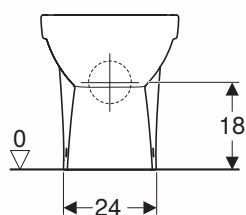

NOVA PRO PREMIUM

ZESTAW WC

KOMPAKT

Zestaw WC kompakt składający się z:

- Miska ustępowa kompaktowa lejowa krótka, Rimfree, owalna odpływ uniwersalny, półodkryte mocowania

Numer: **M33226000**

Waga: 28 kg

Wymiary: 60 x 35,5 x 40 cm

- Słuczka prostokątna z armaturą Geberit 6/3 I

Numer: **M34015000**

Waga: 12 kg

Wymiary: 36,5 x 16,5 x 39,5 cm

Informacje dodatkowe:

Do kompletowania z deską M30126000, M30127000, M30128000.

Rimfree