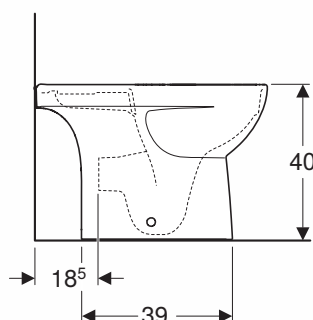

NOVA PRO PREMIUM

ZESTAW WC

KOMPAKT

Zestaw WC kompakt składający się z:

- Miska ustępowa kompaktowa lejowa krótka, Rimfree, owalna odpływ uniwersalny, półodkryte mocowania

Numer: **M33226000**

Waga: 28 kg

Wymiary: 60 x 35,5 x 40 cm

- Słuczka prostokątna z armaturą Geberit 6/3 I

Numer: **M34015000**

Waga: 12 kg

Wymiary: 36,5 x 16,5 x 39,5 cm

Informacje dodatkowe:

Do kompletowania z deską M30126000, M30127000, M30128000.

Rimfree