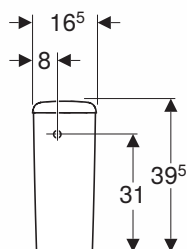

NOVA PRO PREMIUM

ZESTAW WC

KOMPAKT

Zestaw WC kompakt składający się z:

- Miska ustępowa kompaktowa lejowa krótka, Rimfree, owalna odpływ uniwersalny, półodkryte mocowania

Numer: **M33226000**

Waga: 28 kg

Wymiary: 60 x 35,5 x 40 cm

- Słuczka prostokątna z armaturą Geberit 6/3 I

Numer: **M34015000**

Waga: 12 kg

Wymiary: 36,5 x 16,5 x 39,5 cm

Informacje dodatkowe:

Do kompletowania z deską M30126000, M30127000, M30128000.

Rimfree