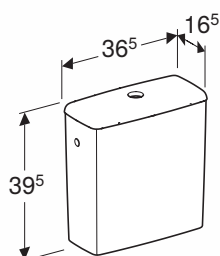

- Słuczka prostokątna z armaturą Geberit 6/3 I

Numer: **M34015000**

Waga: 12 kg

Wymiary: 36,5 x 16,5 x 39,5 cm

Informacje dodatkowe:

Do kompletowania z deską M30126000, M30127000, M30128000.

Rimfree