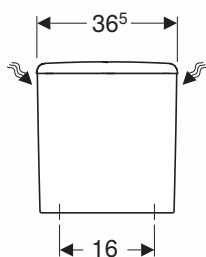

NOVA PRO PREMIUM

ZESTAW WC

KOMPAKT

Zestaw WC kompakt składający się z:

- Miska ustępowa kompaktowa lejowa krótka, Rimfree, owalna odpływ uniwersalny, półodkryte mocowania

Numer: **M33226000**

Waga: 28 kg

Wymiary: 60 x 35,5 x 40 cm

- Słuczka prostokątna z armaturą Geberit 6/3 I

Numer: **M34015000**

Waga: 12 kg

Wymiary: 36,5 x 16,5 x 39,5 cm

Informacje dodatkowe:

Do kompletowania z deską M30126000, M30127000, M30128000.

Rimfree