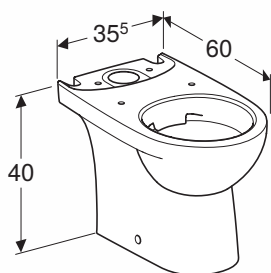

NOVA PRO PREMIUM

ZESTAW WC

KOMPAKT

Zestaw WC kompakt składający się z:

- Miska ustępowa kompaktowa lejowa krótka, Rimfree, owalna odpływ uniwersalny, półodkryte mocowania

Numer: **M33226000**

Waga: 28 kg

Wymiary: 60 x 35,5 x 40 cm

- Słuczka prostokątna z armaturą Geberit 6/3 I

Numer: **M34015000**

Waga: 12 kg

Wymiary: 36,5 x 16,5 x 39,5 cm

Informacje dodatkowe:

Do kompletowania z deską M30126000, M30127000, M30128000.

Rimfree