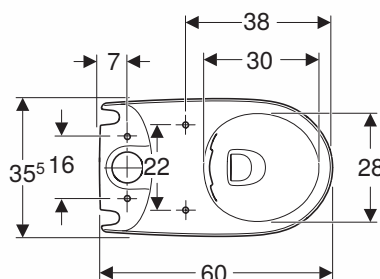

NOVA PRO PREMIUM

ZESTAW WC

KOMPAKT

Zestaw WC kompakt składający się z:

- Miska ustępowa kompaktowa lejowa krótka, Rimfree, owalna odpływ uniwersalny, półodkryte mocowania

Numer: **M33226000**

Waga: 28 kg

Wymiary: 60 x 35,5 x 40 cm

- Słuczka prostokątna z armaturą Geberit 6/3 I

Numer: **M34015000**

Waga: 12 kg

Wymiary: 36,5 x 16,5 x 39,5 cm

Informacje dodatkowe:

Do kompletowania z deską M30126000, M30127000, M30128000.

Rimfree