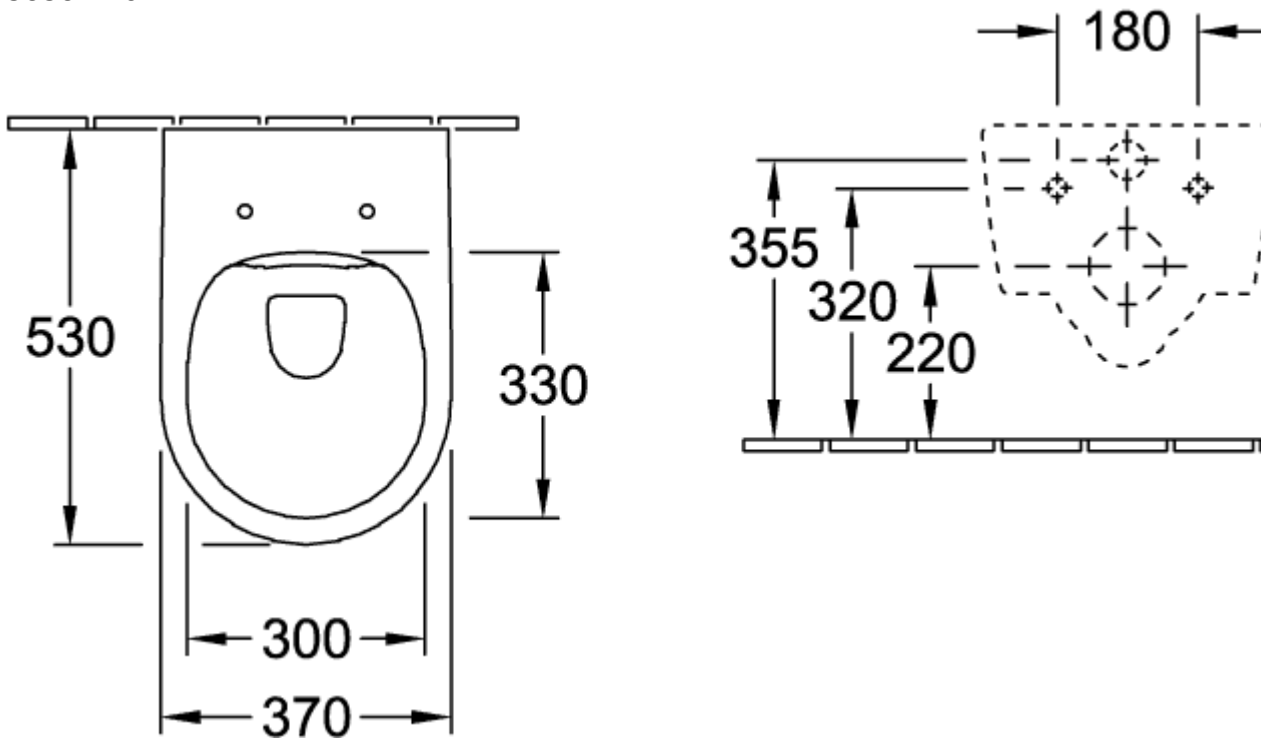

AVENTO COMBI-PACK OWALNA

INFORMACJE O PRODUKCIE

Tytuł artykułu	Villeroy & Boch Avento Combi-Pack, podwieszany, Weiss Alpin
Numer artykułu	5656HR01
Montaż / typ montażu	Montaż ścienny
Wskazówki montażowe	nie nadaje się do montażu ze spłuczkami ciśnieniowymi
Zakres dostawy	1 x miska WC lejowa bez kołnierza wewnętrznego , 1 x deska sedesowa 1 x zestaw mocujący
Głębokość w mm	530
Szerokość w mm	370
Wysokość w mm	315
Kolekcja	Avento
Nadaje się do	Spłuczka podtynkowa
Innowacyjna technika spłukiwania (z TwistFlush)	Nie
Objętość spłukiwania l	3 / 6 l
Podwieszany - stojący na podłodze	podwieszany
Funkcja	<ul style="list-style-type: none">• z systemem automatycznego opuszczania (SoftClosing)• ze zdejmowaną deską sedesową (QuickRelease)
Material	Ceramika sanitarna
Nazwa koloru	Weiss Alpin
Inny materiał	Deska sedesowa: Duroplast
inne powierzchnie	Deska sedesowa: Wersja błyszcząca
Kształt	owalna
Określenie koloru	Weiss Alpin
Inne określenia koloru	Deska sedesowa: Weiss Alpin
Powierzchnia antybakteryjna (z AntiBac)	Nie
Łatwe czyszczenie powierzchni (CeramicPlus)	Nie
Bez kołnierza wewnętrznego (DirectFlush)	Tak
Typ spłuczki	Miska lejowa
Zintegrowane rozwiązanie dla efektu świeżości (z ViFresh)	Nie
Odływ/odpływ	odpływ poziomy

TECHNICAL DRAWINGS

5656HR01

5656HR01