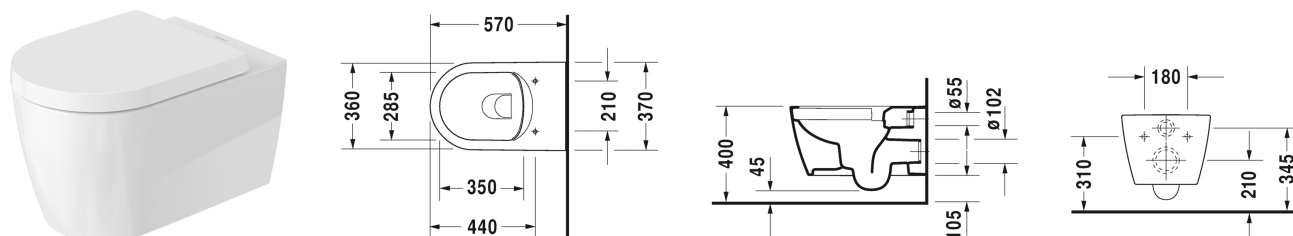

ME by Starck Miska toaletowa wisząca Duravit Rimless® #
 252909..00 / 252909..00 / 252909..00 / 252909..00

| < 370 mm > |

Miska toaletowa wisząca Duravit Rimless®	Wymiar	Waga	Numer zamówienia
rimless bez rantu spłukującego, lejowa, mocowanie Durafix w komplecie, UWL klasa 1			
Kolory			
00 Biały Alpin 20 HygieneGlaze, biały (glazura ceramiczna o właściwościach antybakteryjnych) 26 Biały/Biały satynowy mat 90 HygieneGlaze biała/biała satynowa matowa			
Wariant			
♣ kolor wnętrza biały, kolor zewnętrzny biały, 4,5 l	370 x 570 mm	26,000 kg	252909..00
♣ kolor wnętrza biały, kolor zewnętrzny biały jedwabny mat, 4,5 l	370 x 570 mm	26,000 kg	252909..00
♣ kolor wnętrza biały, kolor zewnętrzny biały, 4,5 l	370 x 570 mm	26,000 kg	252909..00
♣ kolor wnętrza biały, kolor zewnętrzny biały jedwabny mat, 4,5 l	370 x 570 mm	26,000 kg	252909..00
Infobox			
Durafix do mocowania ukrytego jest dołączony do wysyłki			
Produkty ceramiczne pokryte powłoką WonderGliss pozostaną czyste przez długi czas. Zamawiając WonderGliss prosimy dodać "1" jako ostatnią cyfrę numeru katalogowego.			
Akcesoria do ceramiki			
Deska sedesowa zdejmowana, zawiasy stalowe, z automatycznym zamykaniem		2,100 kg	002009
Deska sedesowa zawiasy stalowe, bez automatycznego zamykania		2,100 kg	002001
Mocowanie do wiszących bidetów i misek toaletowych	Ø 12 x 180 mm	0,200 kg	006500
Akcesoria			
Uszczelka redukująca hałas			005090