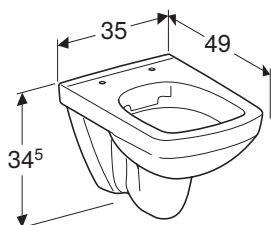

Informacje dodatkowe:

Do kompletowania ze stelażem Technic
GT 99400000 lub Slim2 99640000 lub
stelażem Geberit oraz deską M30130000,
M30131000, M30132000.

Zalecany montaż dedykowanych
zaślepek 244.453.46.1.

Do wiszących misek WC
rekomendowany stelaż podtynkowy
Geberit Duofi x 111.320.00.5, 111.796.00.1,
111.003.00.1, 111.030.00.1 lub 111.060.00.1.