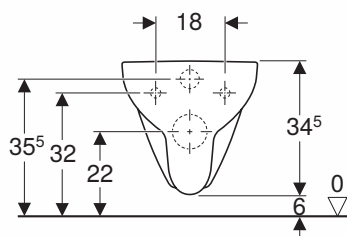

Informacje dodatkowe:

Do kompletowania ze stelażem Technic
GT 99400000 lub Slim2 99640000 lub
stelażem Geberit oraz deską M30130000,
M30131000, M30132000.

Zalecany montaż dedykowanych
zaślepek 244.453.46.1.

Do wiszących misek WC
rekomendowany stelaż podtynkowy
Geberit Duofi x 111.320.00.5, 111.796.00.1,
111.003.00.1, 111.030.00.1 lub 111.060.00.1.