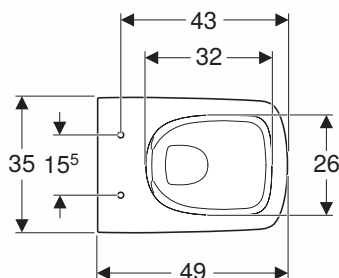

Informacje dodatkowe:

Do kompletowania ze stelażem Technic
GT 99400000 lub Slim2 99640000 lub
stelażem Geberit oraz deską M30130000,
M30131000, M30132000.

Zalecany montaż dedykowanych
zaślepek 244.453.46.1.

Do wiszących misek WC
rekomendowany stelaż podtynkowy
Geberit Duofi x 111.320.00.5, 111.796.00.1,
111.003.00.1, 111.030.00.1 lub 111.060.00.1.