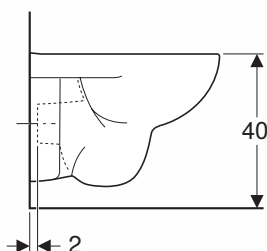

Informacje dodatkowe:

Do kompletowania ze stelażem Technic
GT 99400000 lub Slim2 99640000 lub
stelażem Geberit oraz deską M30130000,
M30131000, M30132000.

Zalecany montaż dedykowanych
zaślepek 244.453.46.1.

Do wiszących misek WC
rekomendowany stelaż podtynkowy
Geberit Duofi x 111.320.00.5, 111.796.00.1,
111.003.00.1, 111.030.00.1 lub 111.060.00.1.