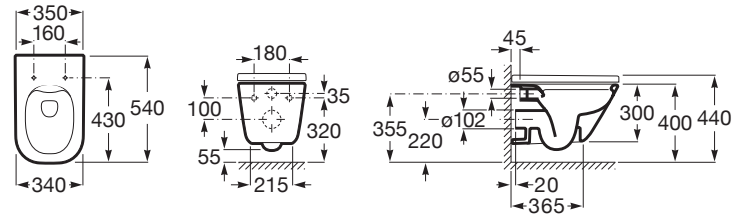

GAP

Miska WC podwieszana Rimless Square odkryte mocowania

WYMIARY

| | |
|-----------|--------|
| Długość | 350 mm |
| Szerokość | 540 mm |
| Wysokość | 400 mm |

KOLORY I WYKOŃCZENIA

00 Białe

RYUNKI TECHNICZNE

Bezkolnierzowa

Kształt: Kwadratowa

Publication Status

Rodzaj kolnierza: Rimless

Rodzaj odpływu: Poziomy

Sposób montażu: Na stelażu / do ściany

System splukiwania: Europejski

PASUJE DO