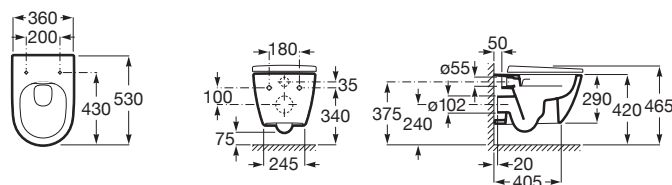

ONA

Miska WC podwieszana Rimless

WYMIARY

Szerokość 360 mm.

Głębokość 530 mm.

Wysokość 290 mm.

KOLORY I WYKOŃCZENIA

S0 Supraglaze

RYSUNKI TECHNICZNE

INFORMACJE O PRODUKCIE

Miska WC bezkołnierzowa z ukrytym systemem montażu, przystosowana do splukiwania 3/4,5l oraz 3/6l.

Bezkołnierzowa

Kształt: Zaokrąglona

Rodzaj odpływu: Poziomy

Sposób montażu: Na stelażu / do ściany

System splukiwania: Europejski

Waga (kg): 23

PASUJE DO

Deska wolnoopadająca
SUPRALIT®

801E12..1

DUPLO WC ONE SMART -
Stelaż podtynkowy do toalet
myjących

890078020

DUPLO ONE
WOLNOSTOJĄCY - Stelaż
podtynkowy do WC

890077020

BASIC WC ONE COMPACT -
Stelaż podtynkowy do
zabudowy ciężkiej (DN90 +
DN100)

890070120

DUPLO ONE - stelaż
podtynkowy (zabudowa
lekka) do misek WC
podwieszanych

890070020

Ona

Kolekcja Ona powstała w szacunku do naturalnych zasobów. Emanuje tą siłą w każdym domu, dodając wyrazu i na składa hołd wyjątkowym kształtom stworzonym przez naturę śródziemnomorską. Funkcjonalna, ale nie chłodna w swoim wyrazie, oszczędna, a jednak nieodłącznie ciepła jak środowisko naturalne, stworzona przez tych, którzy czerpią z siły spokojnych krajobrazów.