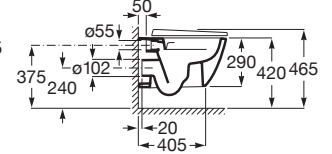

ONA

Miska WC podwieszana Rimless

WYMIARY

Szerokość 360 mm.

Głębokość 530 mm.

Wysokość 290 mm.

KOLORY I WYKOŃCZENIA

00 Biały

RYSUNKI TECHNICZNE

INFORMACJE O PRODUKCIE

Miska WC bezkolnierzowa z ukrytym systemem montażu, przystosowana do spłukiwania 3/4,5l oraz 3/6l.

Bezkolnierzowa

Kształt: Zaokrąglona

Rodzaj odpływu: Poziomy

Sposób montażu: Na stelażu / do ściany

System spłukiwania: Europejski

Waga (kg): 23

PASUJE DO

Deska wolnoopadająca
SUPRALIT®

801E12..1

DUPLO WC ONE SMART -
Stelaż podtynkowy do toalet
myjących

890078020

DUPLO ONE
WOLNOSTOJĄCY - Stelaż
podtynkowy do WC