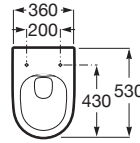

ONA

Miska WC podwieszana Rimless

WYMIARY

Szerokość 360 mm.

Głębokość 530 mm.

Wysokość 290 mm.

KOLORY I WYKOŃCZENIA

00 Biały

RYSUNKI TECHNICZNE

INFORMACJE O PRODUKCIE

Miska WC bezkolnierzowa z ukrytym systemem montażu, przystosowana do spłukiwania 3/4,5l oraz 3/6l.

Bezkolnierzowa

Kształt: Zaokrąglona

Rodzaj odpływu: Poziomy

Sposób montażu: Na stelażu / do ściany

System spłukiwania: Europejski

Waga (kg): 23

PASUJE DO

Deska wolnoopadająca
SUPRALIT®

801E12..1

DUPLO WC ONE SMART -
Stelaż podtynkowy do toalet
myjących

890078020

DUPLO ONE
WOLNOSTOJĄCY - Stelaż
podtynkowy do WC