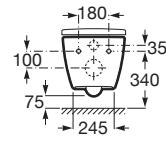

ONA

Miska WC podwieszana Rimless

WYMIARY

Szerokość 360 mm.

Głębokość 530 mm.

Wysokość 290 mm.

KOLORY I WYKOŃCZENIA

00 Biały

RYSUNKI TECHNICZNE

INFORMACJE O PRODUKCIE

Miska WC bezkolnierzowa z ukrytym systemem montażu, przystosowana do spłukiwania 3/4,5l oraz 3/6l.

Bezkolnierzowa

Kształt: Zaokrąglona

Rodzaj odpływu: Poziomy

Sposób montażu: Na stelażu / do ściany

System spłukiwania: Europejski

Waga (kg): 23

PASUJE DO

Deska wolnoopadająca
SUPRALIT®

801E12..1

DUPLO WC ONE SMART -
Stelaż podtynkowy do toalet
myjących

890078020

DUPLO ONE
WOLNOSTOJĄCY - Stelaż
podtynkowy do WC