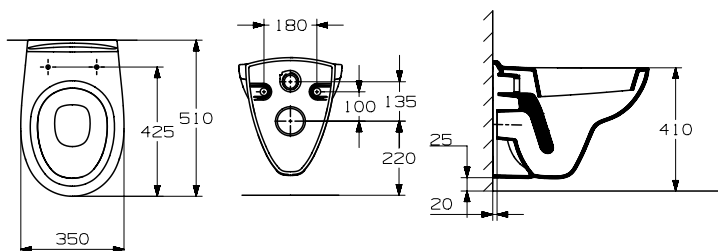

MADALENA

Miska WC podwieszana

WYMIARY

Szerokość	350 mm
Głębokość	510 mm
Wysokość	375 mm

KOLORY I WYKOŃCZENIA

RYСУNKI TECHNICZNE

INFORMACJE O PRODUKCIE

Kształt: Zaokrąglona

Publication Status

Rodzaj kolnierza: Otwarty

Rodzaj odpływu: Poziomy

Sposób montażu: Na stelażu / do ściany

System spłukiwania: Europejski

Zestaw montażowy: Brak

PASUJE DO

Deska WC duroplast slim
wolnoopadająca, zawiasy
metalowe

WM8630MDZ..0SF1

Deska WC duroplast
wolnoopadająca, zawiasy
plastikowe

WM861MD2Z..0SF1

Deska WC duroplast,
zawiasy metalowe

WM861MD2Z..0001

Deska WC wolnoopadająca

82P002Z000001

Deska WC