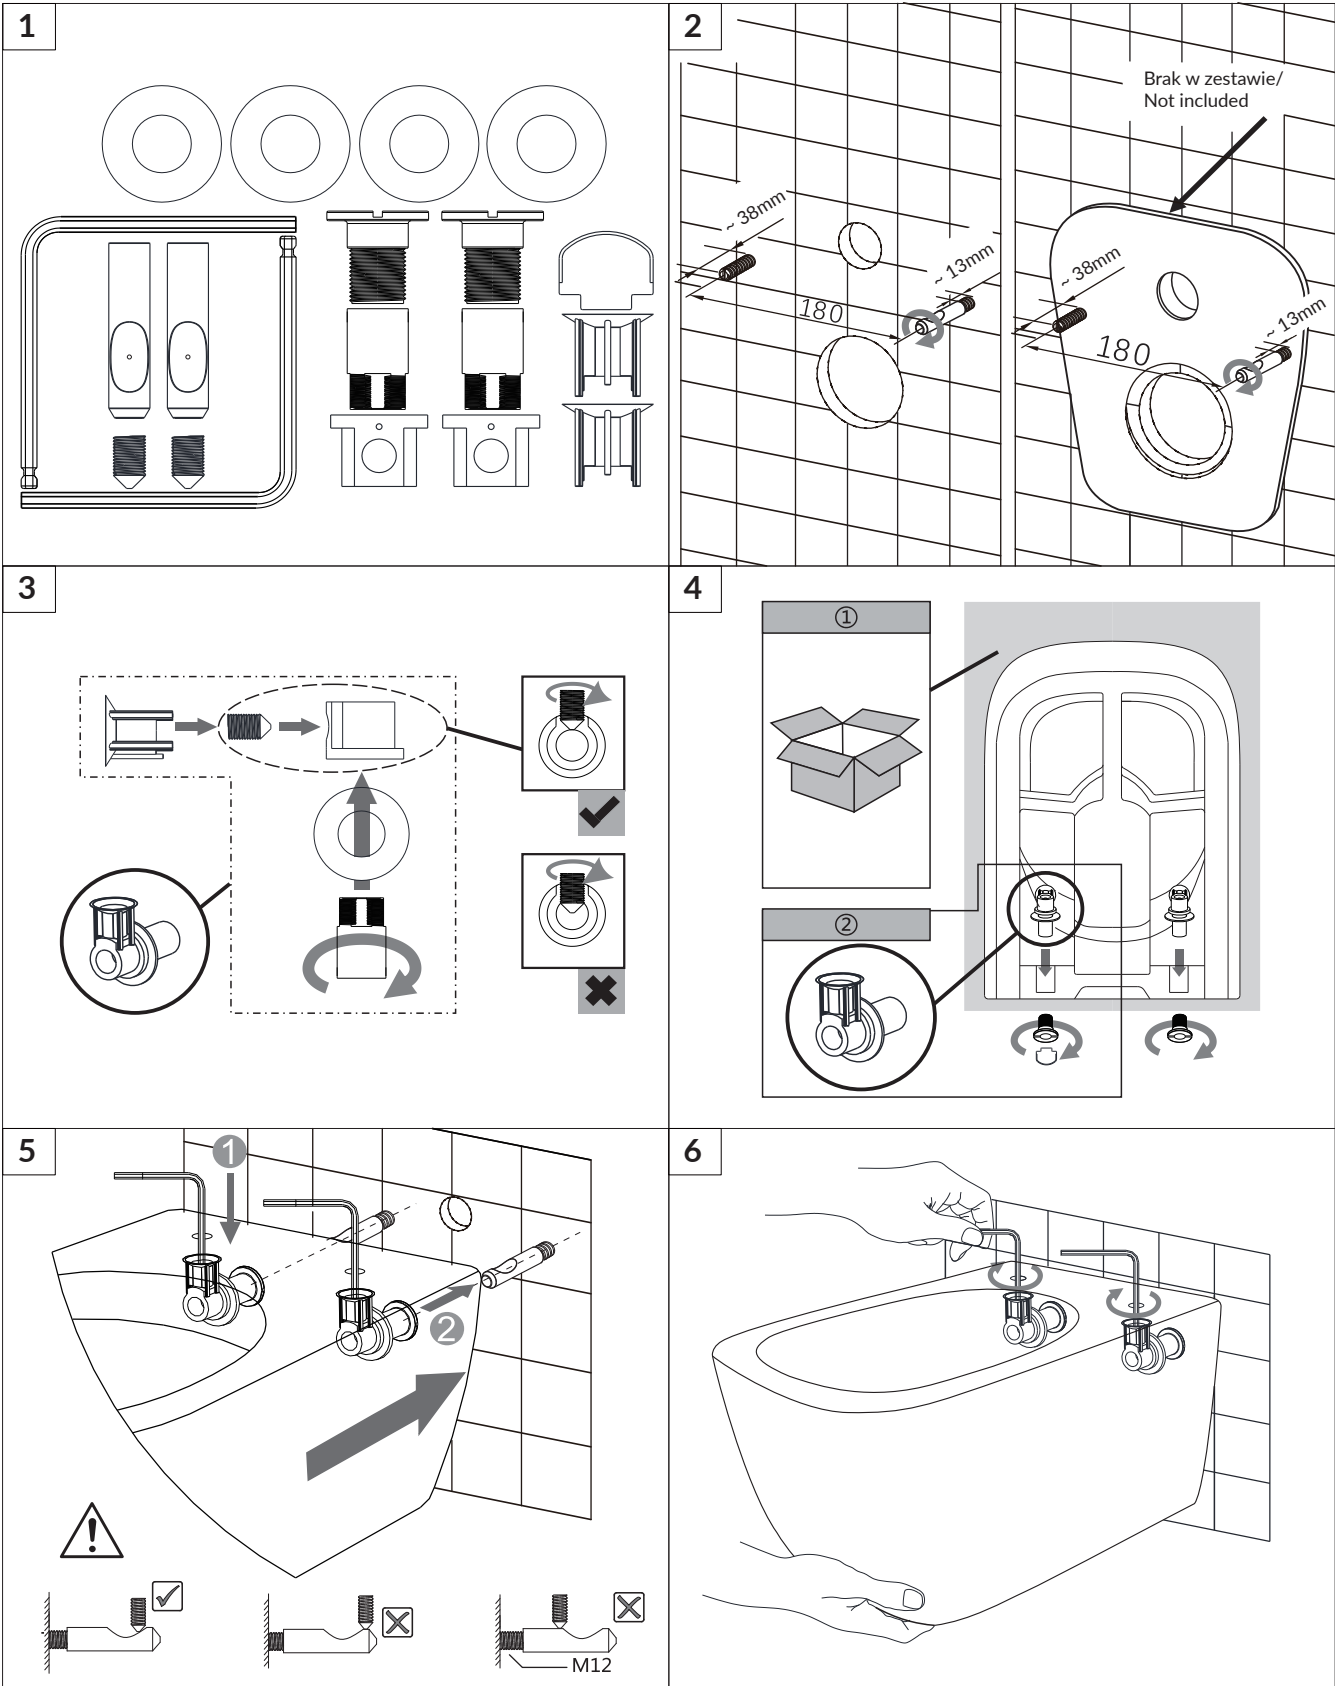

DOTO S PURE RIM

PL: Instrukcja montażu
EN: Installation manual

PL: Miska wisząca
EN: Wall-mounted toilet

Czyszczenie i konserwacja / Maintenance

Czyścić powierzchnię za pomocą miękkiej szmatki
Nie używaj detergentów rysujących powierzchnię.

Wipe the toilet seat with soft wet cloth
Clean the toilet seat with neutral cleanser,
and then dry it with clean cloth.

EXCELLENT

Excellent SA
Podłęże 662
32-003 Podłęże

Tel.: 12 657 18 87
e-mail: lazienki@excellent.com.pl