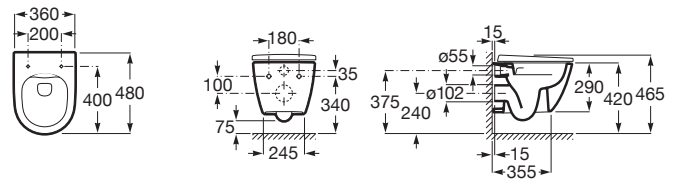

ONA

Miska WC podwieszana Compacto Rimless

WYMIARY

Szerokość 360 mm.

Głębokość 480 mm.

Wysokość 290 mm.

KOLORY I WYKOŃCZENIA

00 Biały

RYSUNKI TECHNICZNE

INFORMACJE O PRODUKCIE

Miska krótka Compacto - tylko 48 cm, bezkolnierzowa, z ukrytym systemem montażu, przystosowana do spłukiwania 2/4l, 3/4,5l oraz 3/6l.

Bezkolnierzowa

Kształt: Zaokrąglona

Rodzaj odpływu: Poziomy

Sposób montażu: Na stelażu / do ściany

System spłukiwania: Europejski

Waga (kg): 21

PASUJE DO

Deska wolnoopadająca
Compacto SUPRALIT®

801E22..1

DUPLO WC ONE SMART -
Stelaż podtynkowy do toalet
myjących