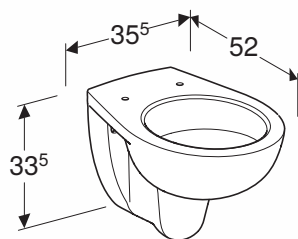

Informacje dodatkowe:

Do kompletowania ze stelażem Technic GT 99400000 lub Slim2 99640000 lub stelażem Geberit oraz deską K90119000, K90120000, K90121000, K90122000.