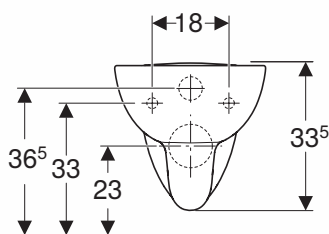

Informacje dodatkowe:

Do kompletowania ze stelażem Technic GT 99400000 lub Slim2 99640000 lub stelażem Geberit oraz deską K90119000, K90120000, K90121000, K90122000.