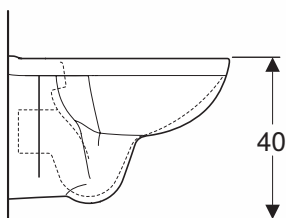

Informacje dodatkowe:

Do kompletowania ze stelażem Technic GT 99400000 lub Slim2 99640000 lub stelażem Geberit oraz deską K90119000, K90120000, K90121000, K90122000.