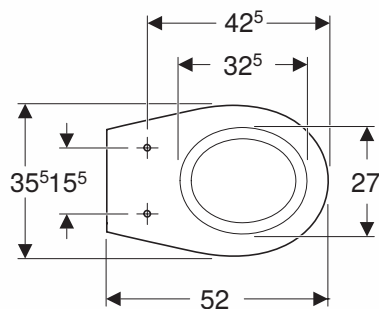

## MISKA WISZĄCA

Miska ustępowa lejowa,  
wisząca.

Numer: **K93101000**

Wymiary: 35,5 x 52 x 33,5 cm

### Informacje dodatkowe:

Do kompletowania ze stelażem Technic GT 99400000 lub Slim2 99640000 lub stelażem Geberit oraz deską K90119000, K90120000, K90121000, K90122000.

REKORD