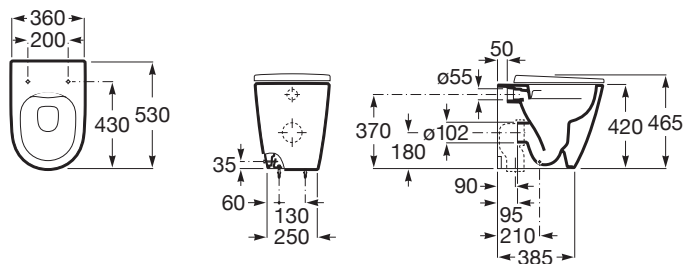

ONA

Miska WC stojąca Rimless, o/podwójny, przyścienna

WYMIARY

Szerokość 360 mm.

Głębokość 530 mm.

Wysokość 420 mm.

KOLORY I WYKOŃCZENIA

S0 Supraglaze

RYSUNKI TECHNICZNE

INFORMACJE O PRODUKCIE

Miska WC bezkołnierzowa, przystosowana do splukiwania 3/4,5 lub 3/6L wody. Odpływ podwójny - możliwość instalacji z odpływem poziomym lub pionowym. Sposób instalacji - montaż do posadzki (zestaw montażowy w zestawie).

Bezkołnierzowa

Kształt: Zaokrąglona

Przyścienny

Rodzaj odpływu: Podwójny

Sposób montażu: Do posadzki

System splukiwania: Europejski

Waga (kg): 25

PASUJE DO