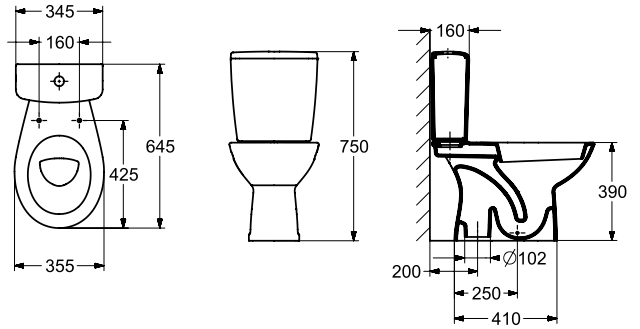

MADALENA

Miska WC do kompaktu o/pionowy

WYMIARY

Szerokość	355 mm
Głębokość	645 mm
Wysokość	390 mm

KOLORY I WYKOŃCZENIA

00 Biały

RYSUNKI TECHNICZNE

INFORMACJE O PRODUKCIE

Kształt: Zaokrąglona

Publication Status

Rodzaj kolnierza: Otwarty

Rodzaj odpływu: Pionowy

Sposób montażu: Do posadzki

System spłukiwania: Europejski

Zestaw montażowy: Brak

PASUJE DO

Zbiornik WC 5/3L do
kompaktu WC

343671..0

Deska WC duroplast slim
wolnoopadająca, zawiasy
metalowe

WM8630MDZ..0SF1

Deska WC duroplast
wolnoopadająca, zawiasy
plastikowe

WM861MD2Z..0SF1

Deska WC duroplast,
zawiasy metalowe