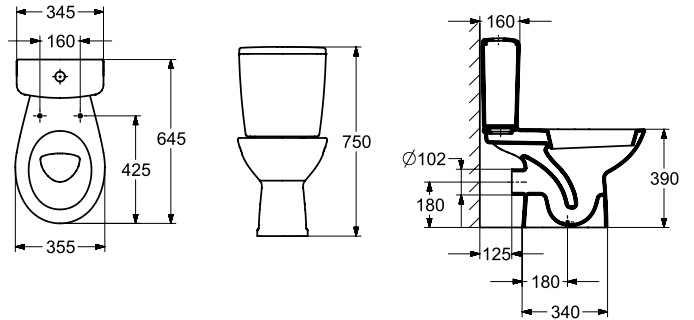

MADALENA

Miska WC do kompaktu o/poziomy

WYMIARY

Szerokość 355 mm
 Głębokość 645 mm
 Wysokość 390 mm

KOLORY I WYKOŃCZENIA

00 Biały

RYСУNKI TECHNICZNE

INFORMACJE O PRODUKCIE

Kształt: Zaokrąglona

Publication Status

Rodzaj kolnierza: Otwarty

Rodzaj odpływu: Poziomy

Sposób montażu: Do posadzki

System spłukiwania: Europejski

Zestaw montażowy: Brak

PASUJE DO

Zbiornik WC 5/3L do
kompaktu WC

343671..0

Deska WC duroplast slim
wolnoopadająca, zawiasy
metalowe

WM8630MDZ..0SF1

Deska WC duroplast
wolnoopadająca, zawiasy
plastikowe

WM861MD2Z..0SF1

Deska WC duroplast,
zawiasy metalowe