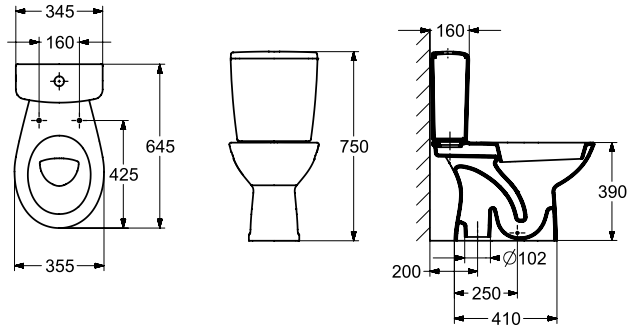

MADALENA

Miska wc do kompaktu o/pionowy z deską PP

WYMIARY

Szerokość 645 mm
 Głębokość 355 mm
 Wysokość 390 mm

KOLORY I WYKOŃCZENIA

00 Białe

RYUNKI TECHNICZNE

INFORMACJE O PRODUKCIE

Kształt: Zaokrąglona

Publication Status

Rodzaj kolnierza: Otwarty

Rodzaj odpływu: Pionowy

Sposób montażu: Do posadzki

System spłukiwania: Europejski

Zestaw montażowy: Brak

PASUJE DO

Zbiornik WC 5/3L do
kompaktu WC

343671..0

Madalena

Uniwersalność i zawsze aktualny design. Taka właśnie jest Madalena- nowoczesny system praktycznych rozwiązań łazienkowych. O funkcjonalności naszych produktów decyduje prostota konstrukcji i najwyższa jakość wykonania, która gwarantuje trwałość i niezawodność na długie lata. Kompletna oferta. Serie tworzy oryginalne, nowoczesne i ponadczasowe wzornictwo. Poza oszczędnym wzornictwem i użytecznością Madalena to także inteligentne rozwiązania, które znajdą zastosowanie w twojej łazience. Dzięki nim nasze produkty są nie tylko wyjątkowo funkcjonalne, ale także pozwalają na oszczędność wody. Wybierając madalena, masz pewność, że stawiasz na jakość, prostotę i funkcjonalność w rozsądnej cenie.