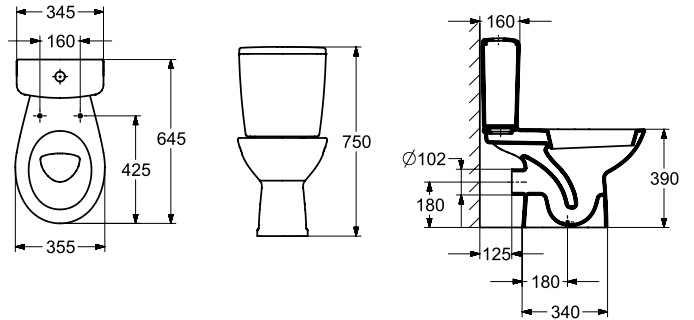

MADALENA

Miska wc do kompaktu o/poziomy z deską PP

WYMIARY

Szerokość	645 mm
Głębokość	355 mm
Wysokość	390 mm

KOLORY I WYKOŃCZENIA

00 Białe

RYSUNKI TECHNICZNE

INFORMACJE O PRODUKCIE

Kształt: Zaokrąglona

Publication Status

Rodzaj kolnierza: Otwarty

Rodzaj odpływu: Poziomy

Sposób montażu: Do posadzki

System spłukiwania: Europejski

Zestaw montażowy: Brak

PASUJE DO

Zbiornik WC 5/3L do
kompaktu WC

343671..0

Madalena

Uniwersalność i zawsze aktualny design. Taka właśnie jest Madalena- nowoczesny system praktycznych rozwiązań łazienkowych. O funkcjonalności naszych produktów decyduje prostota konstrukcji i najwyższa jakość wykonania, która gwarantuje trwałość i niezawodność na długie lata. Kompletna oferta. Serie tworzy oryginalne, nowoczesne i ponadczasowe wzornictwo. Poza oszczędnym wzornictwem i użytecznością Madalena to także inteligentne rozwiązania, które znajdą zastosowanie w twojej łazience. Dzięki nim nasze produkty są nie tylko wyjątkowo funkcjonalne, ale także pozwalają na oszczędność wody. Wybierając madalena, masz pewność, że stawiasz na jakość, prostotę i funkcjonalność w rozsądnej cenie.