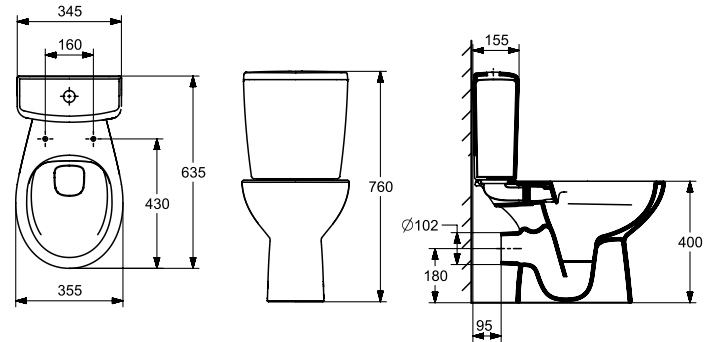

MADALENA

Miska WC Rimless do kompaktu o/poziomy

WYMIARY

Szerokość	355 mm
Głębokość	635 mm
Wysokość	400 mm

KOLORY I WYKOŃCZENIA

00 Białe

RYSUNKI TECHNICZNE

INFORMACJE O PRODUKCIE

Bezkołnierzowa

Kształt: Zaokrąglona

Publication Status

Rodzaj kołnierza: Rimless

Rodzaj odpływu: Poziomy

Sposób montażu: Do posadzki

System splukiwania: Europejski

Zestaw montażowy: Brak

## PASUJE DO

Zbiornik WC 5/3L do kompaktu WC

343671..0

Deska WC duroplast slim wolnoopadająca, zawiasy metalowe

WM8630MDZ..0SF1

Deska WC duroplast wolnoopadająca, zawiasy plastikowe

WM861MD2Z..0SF1

Deska WC duroplast, zawiasy metalowe