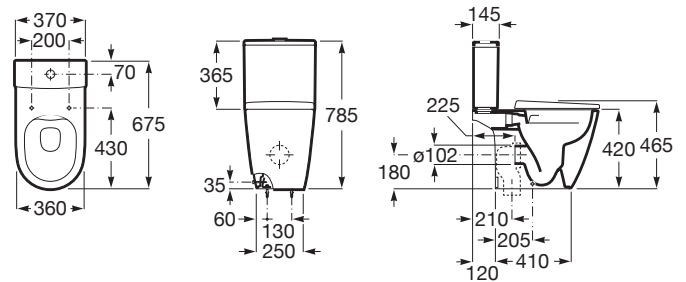

RYСУNKI TECHNICZNE

INFORMACJE O PRODUKCIE

Miska WC bezkolnierzowa, z odpływem podwójnym (umożliwia montaż poziomy lub pionowy odpływu). Zawiera zestaw montażowy do podłogi. Zbiornik montowany na misce wc bez konieczności mocowania do ściany.

Bezkolnierzowa

Kształt: Zaokrąglona

Rodzaj odpływu: Podwójny

Sposób montażu: Do posadzki

System spłukiwania: Europejski

Waga (kg): 26